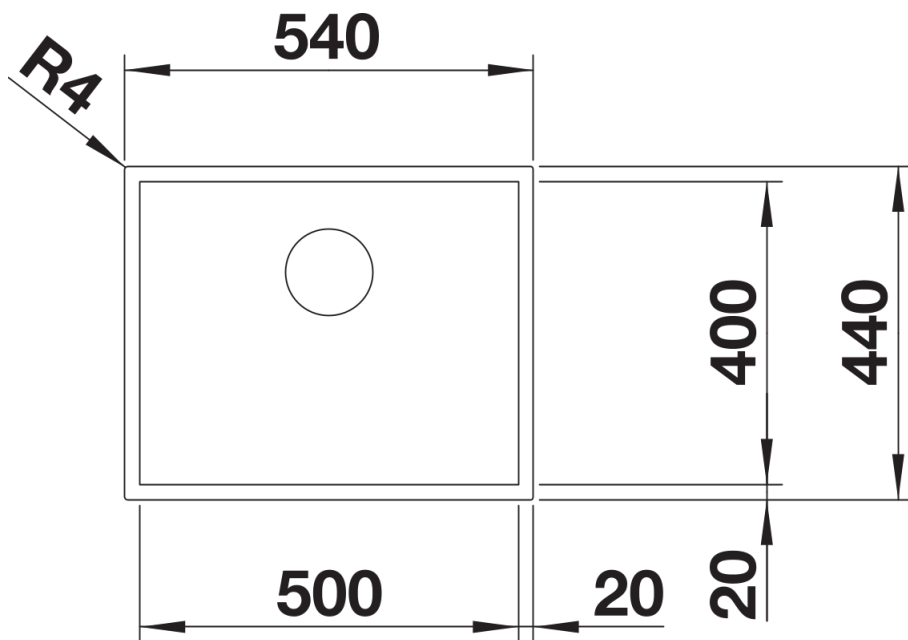

Scheda tecnica del prodotto ZEROX 500-U Dark Steel

N. articolo 526243

Vantaggi

- Design a raggio 0 mm
- Materiale esclusivo dall'aspetto opaco, dalla struttura e finitura opaca
- Look industriale e moderno
- Troppopieno rettangolare in Dark Steel
- Innovativo sistema di scarico InFino: elegantemente integrato e di facile manutenzione
- Accessori opzionali disponibili

Informazioni per la progettazione

- Dimensioni intaglio: 500x400 mm
- Per l'abbinamento delle vasche BLANCO Durinox con miscelatori, saltarelli e dispenser di sapone, raccomandiamo la finitura "Acciaio Massiccio Satinato Opaco"
- Non possono essere montati a "inizio/fine composizione" nella base sottolavello indicata, possono essere invece facilmente inseriti in una base di misura superiore.

Dotazione

- vasca con piletta da 3 ½"
- sifone
- tappo a cestello InFino e kit di montaggio

Dettagli

Vista superiore