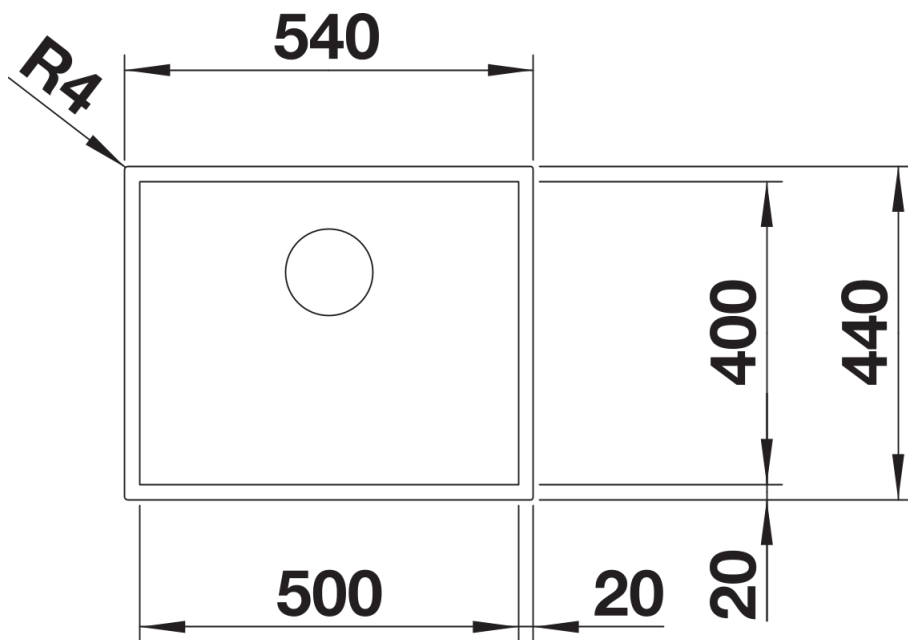

Scheda tecnica del prodotto ZEROX 500-U Durinox Dark Steel

N. articolo 526243

Vantaggi

- Vasche in acciaio inox angolari e decise con una superficie elegante di colore grigio scuro
- Piacevolmente caldo al tatto grazie all'acciaio inox puro di alta qualità, non rivestito
- Armoniosa combinazione di superfici: Bordo da incasso e set di scarico che aggiungono eleganti dettagli in acciaio inox lucido
- Versatile: Può essere combinato con una vasta gamma di colori e materiali
- Superficie facile da pulire: Le impronte e lo sporco sono facili da rimuovere
- Attrezzature di alta qualità con sistema di scarico InFino, elegante e facile da pulire

Informazioni per la progettazione

- Dimensioni intaglio: 500x400 mm
Per l'abbinamento delle vasche BLANCO Durinox con miscelatori, saltarelli e dispenser di sapone, raccomandiamo la finitura "Acciaio Massiccio Satinato Opaco"
Non possono essere montati a "inizio/fine composizione" nella base sottolavello indicata, possono essere invece facilmente inseriti in una base di misura superiore.

Dotazione

- kit di scarico con sifone
- tappo a cestello InFino da 3 ½"
- kit di montaggio

Dettagli

Vista superiore