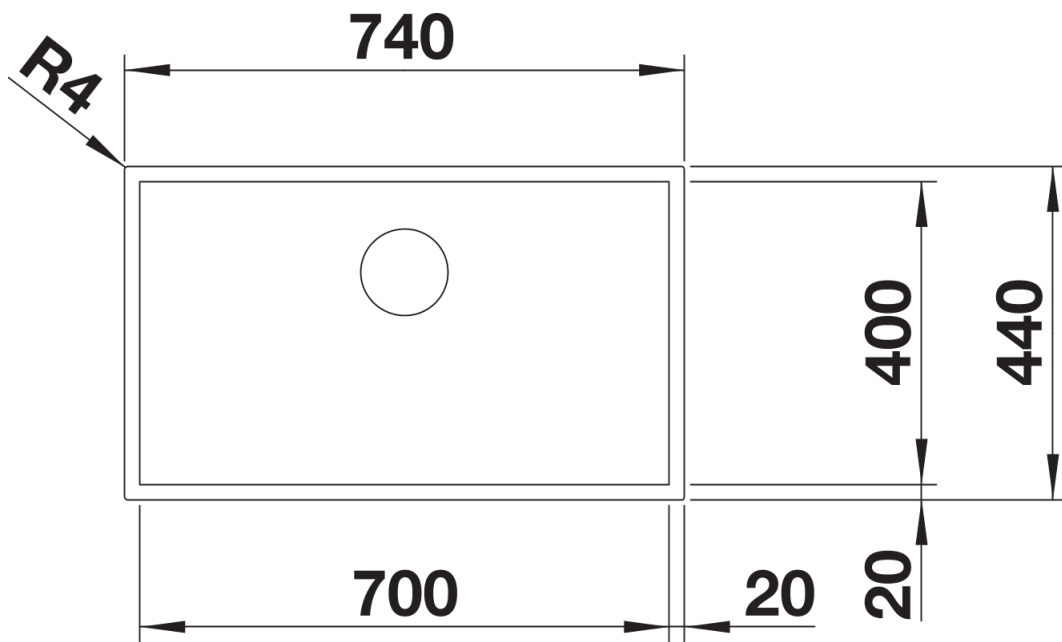

Scheda tecnica del prodotto ZEROX 700-U Durinox Dark Steel

N. articolo 526244

Vantaggi

- Vasche in acciaio inox angolari e decise con una superficie elegante di colore grigio scuro
- Piacevolmente caldo al tatto grazie all'acciaio inox puro di alta qualità, non rivestito
- Armoniosa combinazione di superfici: Bordo da incasso e set di scarico che aggiungono eleganti dettagli in acciaio inox lucido
- Versatile: Può essere combinato con una vasta gamma di colori e materiali
- Superficie facile da pulire: Le impronte e lo sporco sono facili da rimuovere
- Attrezzature di alta qualità con sistema di scarico InFino, elegante e facile da pulire

Informazioni per la progettazione

- Dimensioni intaglio: 700x400 mm
Per l'abbinamento delle vasche BLANCO Durinox con miscelatori, saltarelli e dispenser di sapone, raccomandiamo la finitura "Acciaio Massiccio Satinato Opaco"
Non possono essere montati a "inizio/fine composizione" nella base sottolavello indicata, possono essere invece facilmente inseriti in una base di misura superiore.

Dotazione

- kit di scarico con sifone
- tappo a cestello InFino da 3 ½"
- kit di montaggio

Dettagli

Vista superiore