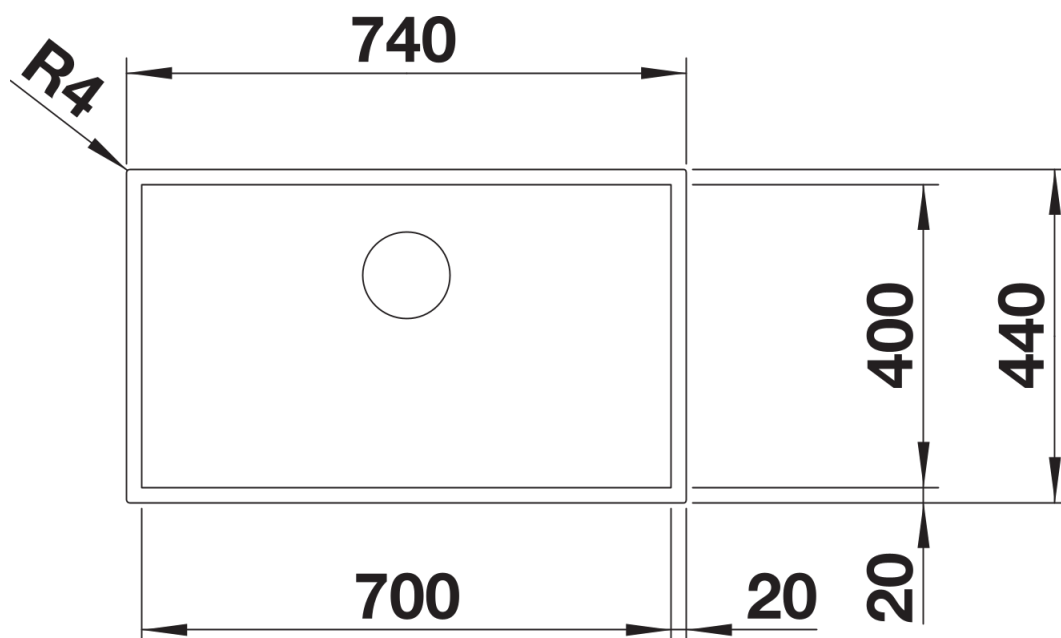

Informazioni per la progettazione

- Dimensioni intaglio: 700x400 mm
- Per l'abbinamento delle vasche BLANCO Durinox con miscelatori, saltarelli e dispenser di sapone, raccomandiamo la finitura "Acciaio Massiccio Satinato Opaco"
- Non possono essere montati a "inizio/fine composizione" nella base sottolavello indicata, possono essere invece facilmente inseriti in una base di misura superiore.

Dotazione

---

vasca con piletta da 3 ½", sifone, tappo a cestello InFinoe kit di montaggio

Dettagli

Vista superiore