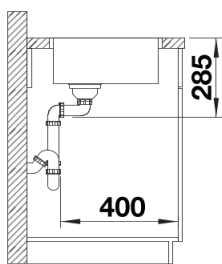

## Dotazione

---

- kit di scarico con sifone
- tappo a cestello da 3 ½"
- kit di montaggio

## Dettagli

---

Vista superiore

Foratur

Vista frontale

Vista laterale