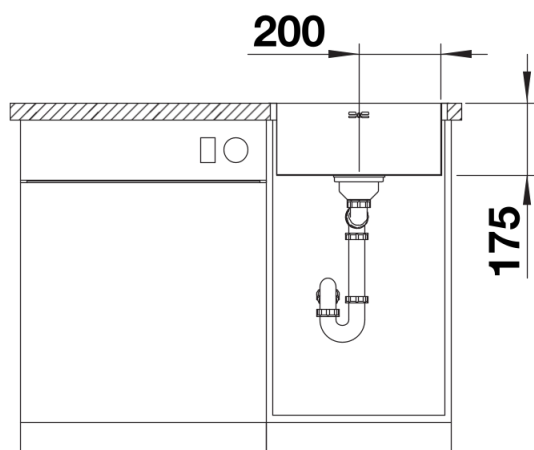

## Dotazione

---

- kit di scarico con sifone
- tappo a cestello da 3 ½"
- kit di montaggio

## Dettagli

---

Vista superiore

Foratur

Vista frontale

Vista laterale