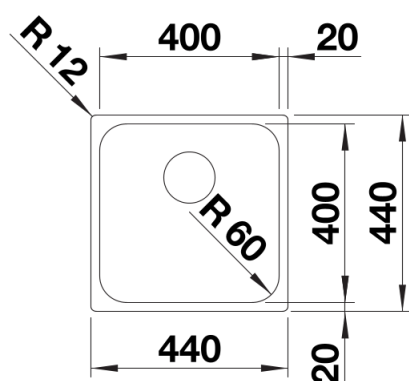

## Dotazione

---

- kit di scarico con sifone
- tappo a cestello da 3 ½"
- kit di montaggio

## Dettagli

---

Vista superiore

Foratur

Vista frontale

Vista laterale