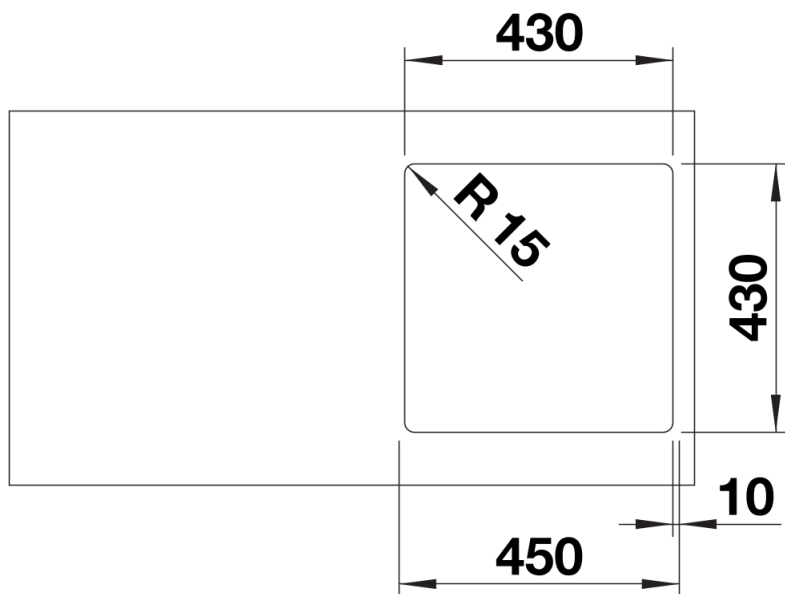

## Dotazione

---

- kit di scarico con sifone
- tappo a cestello da 3 ½"
- kit di montaggio

## Dettagli

---

Vista superiore

Foratur

Vista frontale

Vista laterale