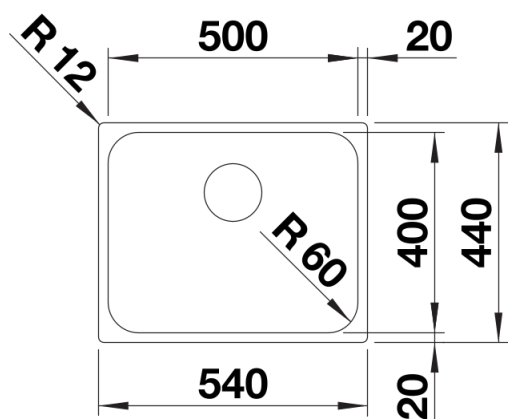

Scheda tecnica del prodotto SUPRA 500-IF R12

N. articolo 526351

Vantaggi

- Selezione mirata di vasche dal design gradevole
- Elegante bordo piatto IF per installazione filotop o sopratop
- Accessorio pratico disponibile come optional

Dotazione

- kit di scarico con sifone
- tappo a cestello da 3 ½"
- kit di montaggio

Dettagli

Vista superiore

Foratur

Vista frontale

Vista laterale