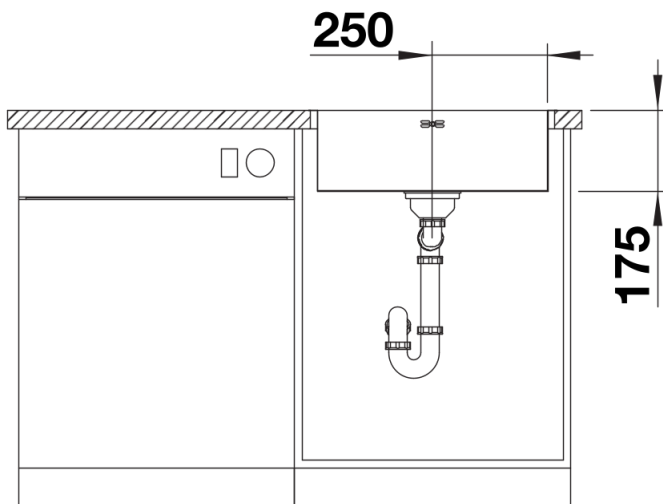

Scheda tecnica del prodotto SUPRA 500-IF R12

N. articolo 526351

Vantaggi

- Selezione mirata di vasche dal design gradevole
- Elegante bordo piatto IF per installazione filotop o sopratop
- Accessorio pratico disponibile come optional

Dotazione

- kit di scarico con sifone
- tappo a cestello da 3 ½"
- kit di montaggio

Dettagli

Vista superiore

Foratur

Vista frontale

Vista laterale