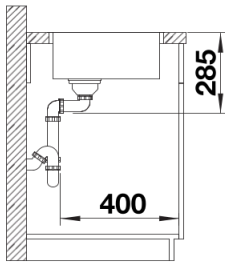

Dotazione

- kit di scarico con sifone
- tappo a cestello da 3 ½"
- kit di montaggio

Dettagli

Vista superiore

Foratur

Vista frontale

Vista laterale