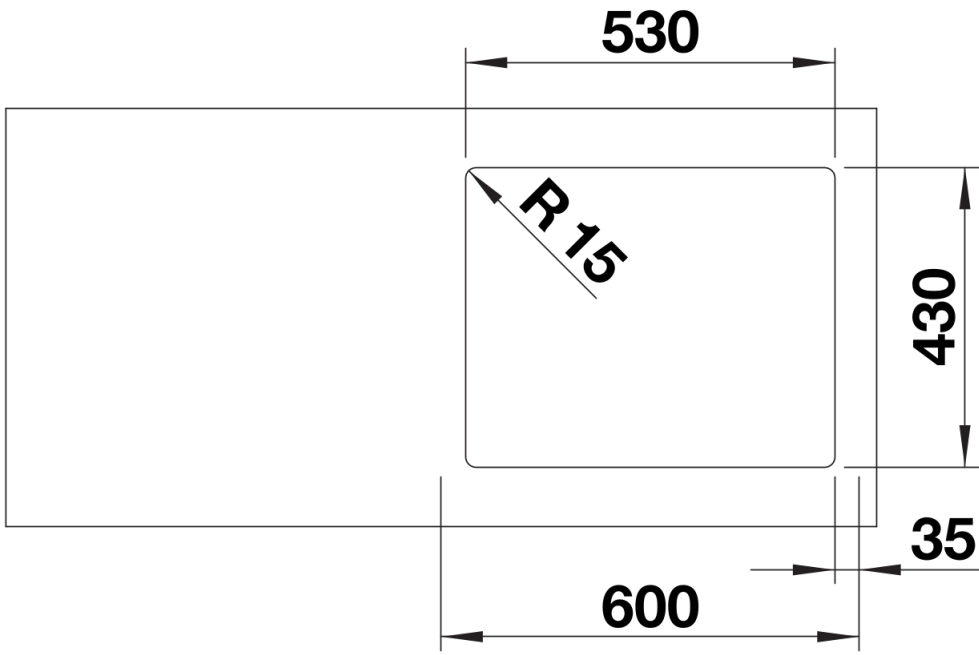

Scheda tecnica del prodotto SUPRA 500-IF R12

N. articolo 526351

Vantaggi

- Selezione mirata di vasche dal design gradevole
- Elegante bordo piatto IF per installazione filotop o sopratop
- Accessorio pratico disponibile come optional

Informazioni per la progettazione

- Nota: l'installazione di miscelatori da cucina, comandi saltarello o dispenser di sapone su piani di lavoro in laminato richiede l'uso di un nastro sigillante flessibile.
Per combinazioni con due vasche singole, ordinare separatamente i sifoni.

Dotazione

- kit di scarico con sifone
- tappo a cestello da 3 ½"
- kit di montaggio

Dettagli

Vista superiore

Foratur

Vista frontale

Vista laterale