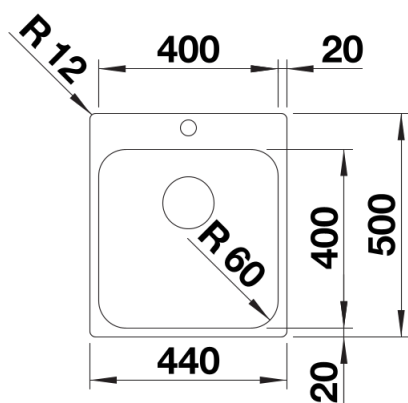

Scheda tecnica del prodotto SUPRA 400-IF/A R12

N. articolo 526352

Vantaggi

- Selezione mirata di vasche dal design gradevole
- Zona miscelatore integrata in un unico intaglio nel piano di lavoro
- Elegante bordo piatto IF per installazione filotop o sopratop
- Accessorio pratico disponibile come optional

Informazioni per la progettazione

- Possibilità di foro aggiuntivo. Il foro aggiuntivo deve essere eseguito da un'azienda specializzata.

Dotazione

- kit di scarico con sifone
- tappo a cestello da 3 ½"
- kit di montaggio

Dettagli

Vista superiore

Foratur

Vista frontale

Vista laterale