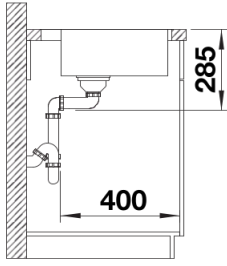

Informazioni per la progettazione

- Possibilità di foro aggiuntivo. Il foro aggiuntivo deve essere eseguito da un'azienda specializzata.

Dotazione

- kit di scarico con sifone
- tappo a cestello da 3 ½"
- kit di montaggio

Dettagli

Vista superiore

Foratur

Vista frontale

Vista laterale