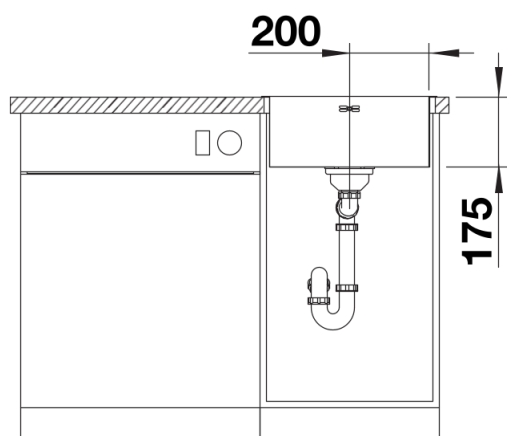

Scheda tecnica del prodotto SUPRA 400-IF/A R12

N. articolo 526352

Vantaggi

- Selezione mirata di vasche dal design gradevole
- Zona miscelatore integrata in un unico intaglio nel piano di lavoro
- Elegante bordo piatto IF per installazione filotop o sopratop
- Accessorio pratico disponibile come optional

Informazioni per la progettazione

- Possibilità di foro aggiuntivo. Il foro aggiuntivo deve essere eseguito da un'azienda specializzata.

Dotazione

- kit di scarico con sifone
- tappo a cestello da 3 ½"
- kit di montaggio

Dettagli

Vista superiore

Foratur

Vista frontale

Vista laterale