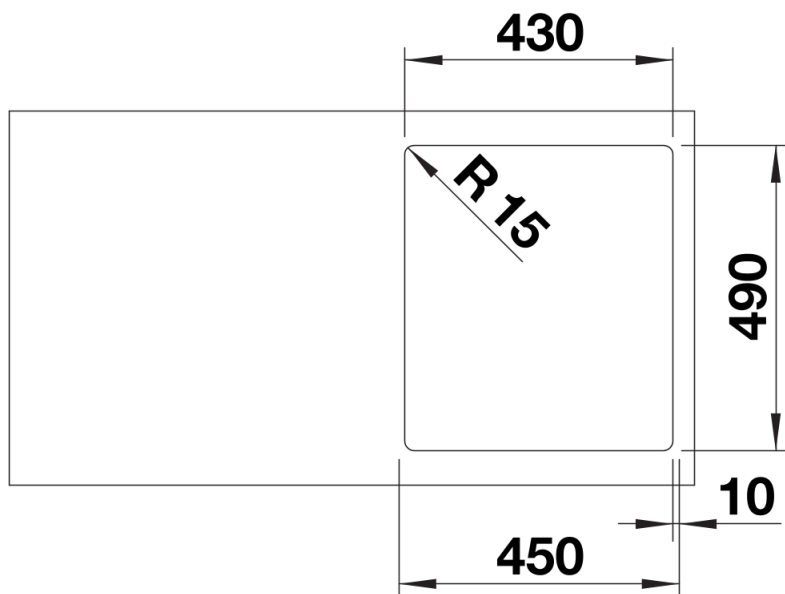

Scheda tecnica del prodotto SUPRA 400-IF/A R12

N. articolo 526352

Vantaggi

- Selezione mirata di vasche dal design gradevole
- Zona miscelatore integrata in un unico intaglio nel piano di lavoro
- Elegante bordo piatto IF per installazione filotop o sopratop
- Accessorio pratico disponibile come optional

Informazioni per la progettazione

- Possibilità di foro aggiuntivo. Il foro aggiuntivo deve essere eseguito da un'azienda specializzata.

Dotazione

- kit di scarico con sifone
- tappo a cestello da 3 ½"
- kit di montaggio

Dettagli

Vista superiore

Foratur

Vista frontale

Vista laterale