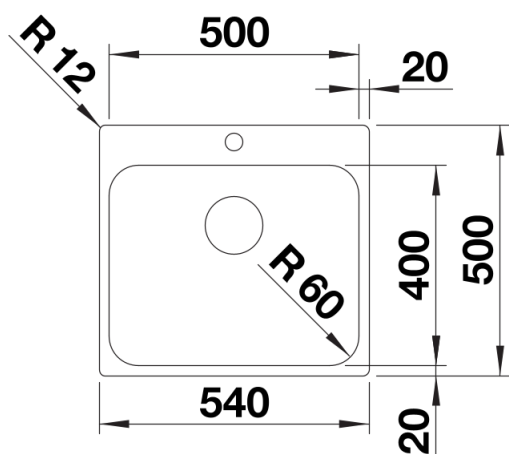

Scheda tecnica del prodotto SUPRA 500-IF/A R12

N. articolo 526354

Vantaggi

- Selezione mirata di vasche dal design gradevole
- Zona miscelatore integrata in un unico intaglio nel piano di lavoro
- Elegante bordo piatto IF per installazione filotop o sopratop
- Accessorio pratico disponibile come optional

Informazioni per la progettazione

- Possibilità di foro aggiuntivo. Il foro aggiuntivo deve essere eseguito da un'azienda specializzata.

Dotazione

- kit di scarico con sifone
- tappo a cestello da 3 ½"
- kit di montaggio

Dettagli

Vista superiore

Foratur

Vista frontale

Vista laterale