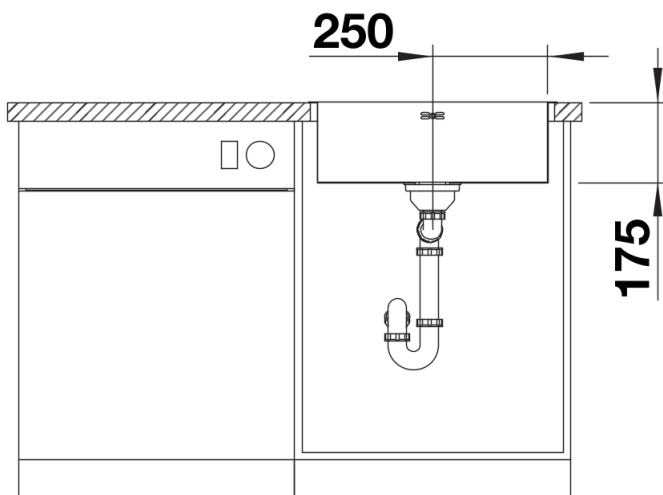

Scheda tecnica del prodotto SUPRA 500-IF/A R12

N. articolo 526354

Vantaggi

- Selezione mirata di vasche dal design gradevole
- Zona miscelatore integrata in un unico intaglio nel piano di lavoro
- Elegante bordo piatto IF per installazione filotop o sopratop
- Accessorio pratico disponibile come optional

Informazioni per la progettazione

- Possibilità di foro aggiuntivo. Il foro aggiuntivo deve essere eseguito da un'azienda specializzata.

Dotazione

- kit di scarico con sifone
- tappo a cestello da 3 ½"
- kit di montaggio

Dettagli

Vista superiore

Foratur

Vista frontale

Vista laterale