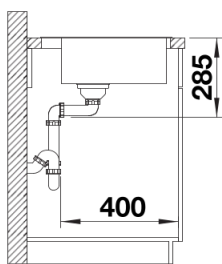

Informazioni per la progettazione

- Possibilità di foro aggiuntivo. Il foro aggiuntivo deve essere eseguito da un'azienda specializzata.

Dotazione

- kit di scarico con sifone
- tappo a cestello da 3 ½"
- kit di montaggio

Dettagli

Vista superiore

Foratur

Vista frontale

Vista laterale