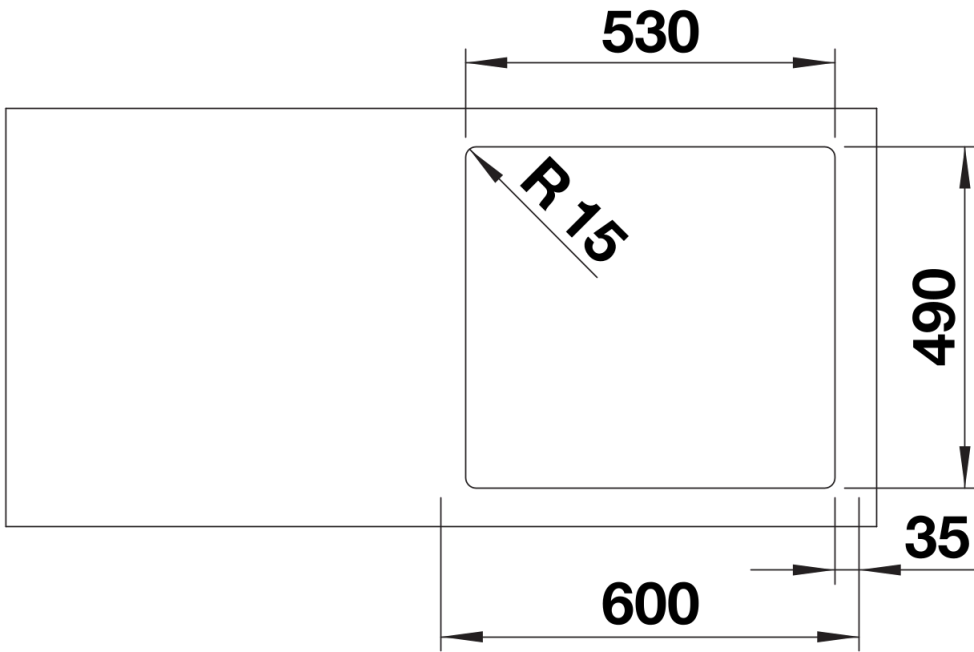

Scheda tecnica del prodotto SUPRA 500-IF/A R12

N. articolo 526354

Vantaggi

- Selezione mirata di vasche dal design gradevole
- Zona miscelatore integrata in un unico intaglio nel piano di lavoro
- Elegante bordo piatto IF per installazione filotop o sopratop
- Accessorio pratico disponibile come optional

Informazioni per la progettazione

- Possibilità di foro aggiuntivo. Il foro aggiuntivo deve essere eseguito da un'azienda specializzata.

Dotazione

- kit di scarico con sifone
- tappo a cestello da 3 ½"
- kit di montaggio

Dettagli

Vista superiore

Foratur

Vista frontale

Vista laterale