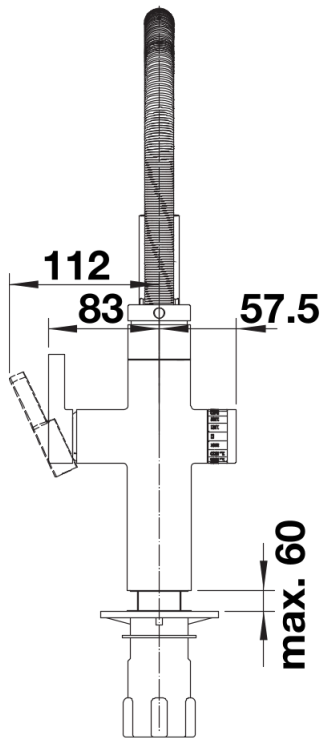

## Scheda tecnica del prodotto drink.filter EVOL-S Pro

N. articolo 526311

Vantaggi

---

Colori

---

Colori disponibili:

PVD steel

PVD PVD steel

Intervallo di rotazione

Vista laterale