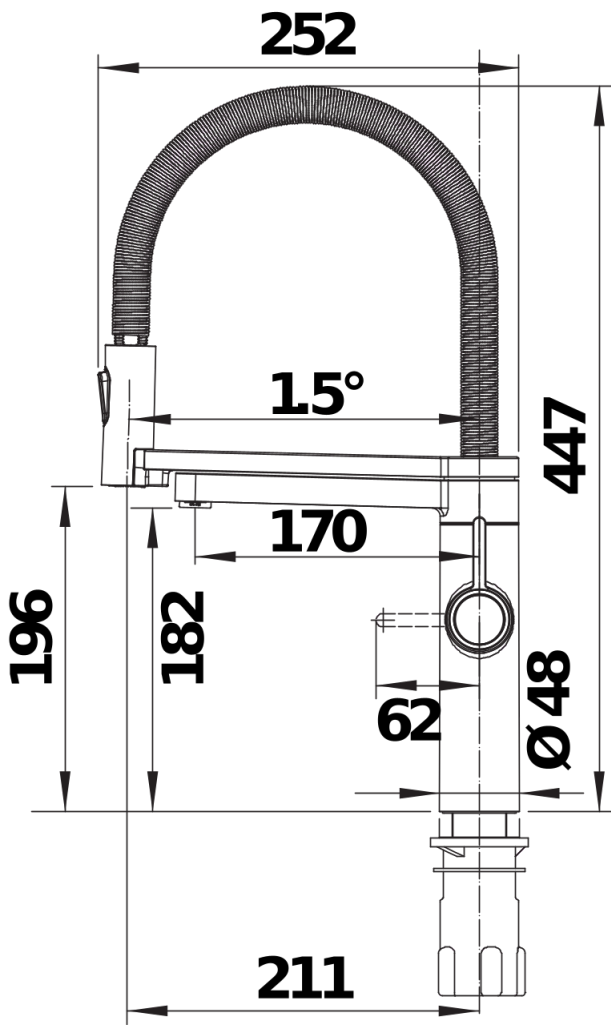

## Scheda tecnica del prodotto drink.filter EVOL-S Pro

N. articolo 526311

Vantaggi

---

Colori

---

Colori disponibili:

PVD steel

PVD PVD steel

Intervallo di rotazione

Vista laterale