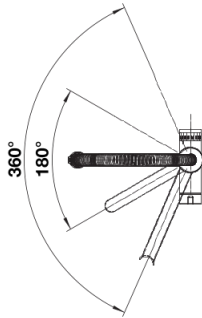

## Scheda tecnica del prodotto drink.filter EVOL-S Pro

N. articolo 526311

Vantaggi

---

Colori

---

Colori disponibili:

PVD steel

PVD PVD steel

Intervallo di rotazione

Vista laterale