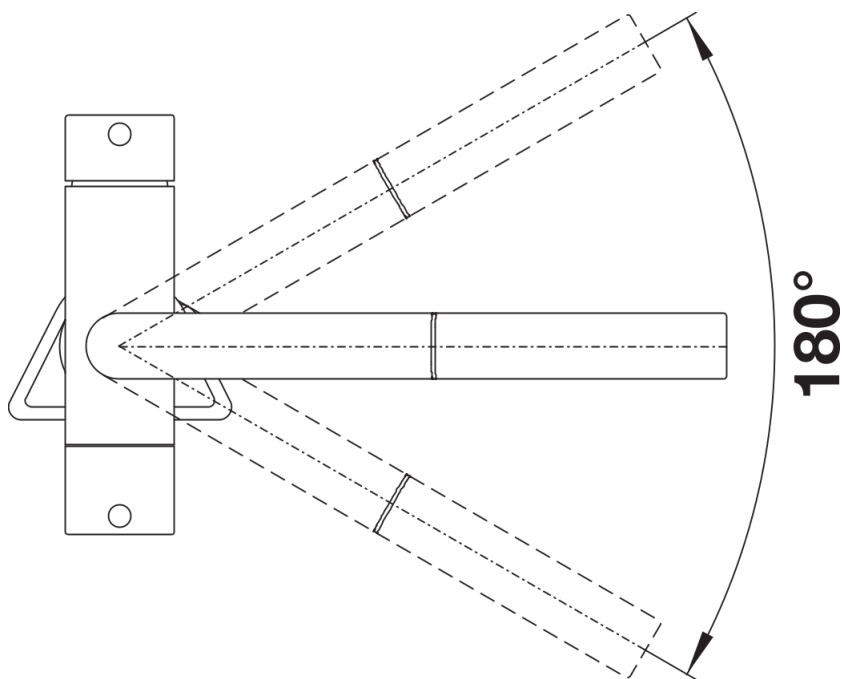

Colori

Colori disponibili:
cromato

galvanico cromato

Dotazione

- Girevole sino a 180°
- Diametro foro per miscelatore: 35 mm
- Dotato di cartuccia in ceramica
- Flessibili da 610 mm con dado da $\frac{3}{8}$ " per una facile installazione
- Rompigetto brevettato per una marcata riduzione dei depositi di calcare
- Contropiastra di rinforzo per una maggiore stabilità
- Filtro BWT di ultima generazione-Filtro, testa di fissaggio e flussimetro inclusi in fornitura
- Il flussimetro mostra la rimanente capacità del filtro

Dettagli

Intervallo di rotazione

Vista laterale