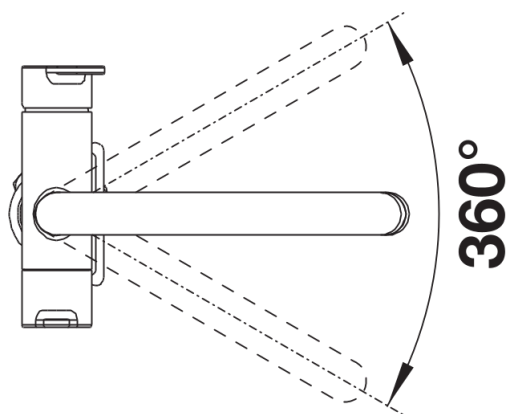

## Dotazione

---

- Girevole fino a 360°
- Diametro foro per miscelatore: 35 mm
- Dotato di cartuccia in ceramica
- Flessibili da 450 mm con dado da  $\frac{3}{8}$ " per una facile installazione
- Rompigetto brevettato per una marcata riduzione dei depositi di calcare
- Contropiastra di rinforzo per una maggiore stabilità
- Approvato LGA
- Filtro BWT di ultima generazione
- Il flussimetro digitale programmabile monitora l'estatta capacità del filtro

## Dettagli

---

Intervallo di rotazione

Vista laterale