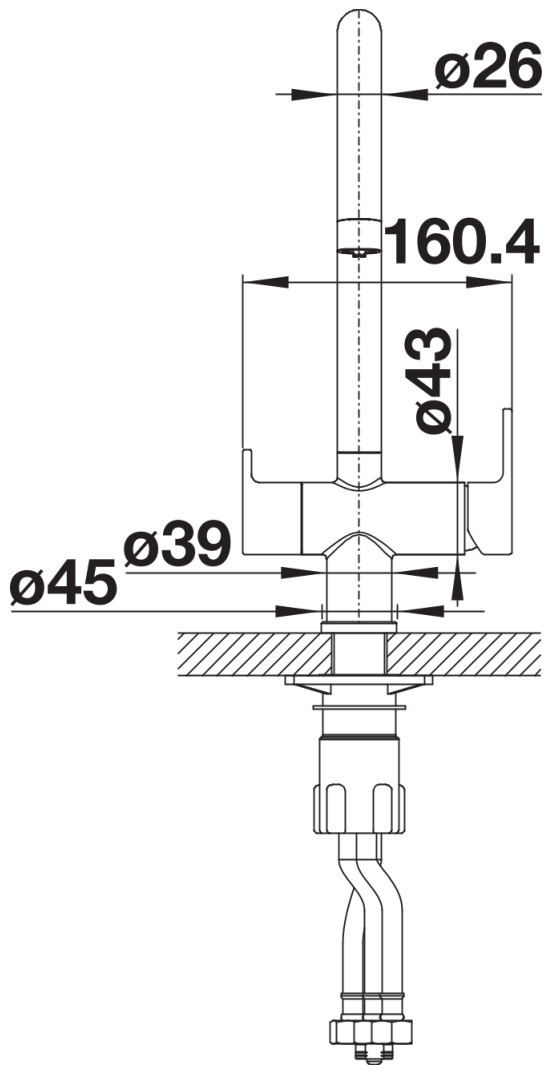

## Scheda tecnica del prodotto drink.filter TRIMA

N. articolo 525231

## Dotazione

---

- Girevole fino a 360°
- Diametro foro per miscelatore: 35 mm
- Dotato di cartuccia in ceramica
- Flessibili da 450 mm con dado da  $\frac{3}{8}$ " per una facile installazione
- Rompigetto brevettato per una marcata riduzione dei depositi di calcare
- Contropiastra di rinforzo per una maggiore stabilità
- Approvato LGA
- Filtro BWT di ultima generazione
- Il flussimetro digitale programmabile monitora l'estatta capacità del filtro

## Dettagli

---

Intervallo di rotazione

Vista laterale