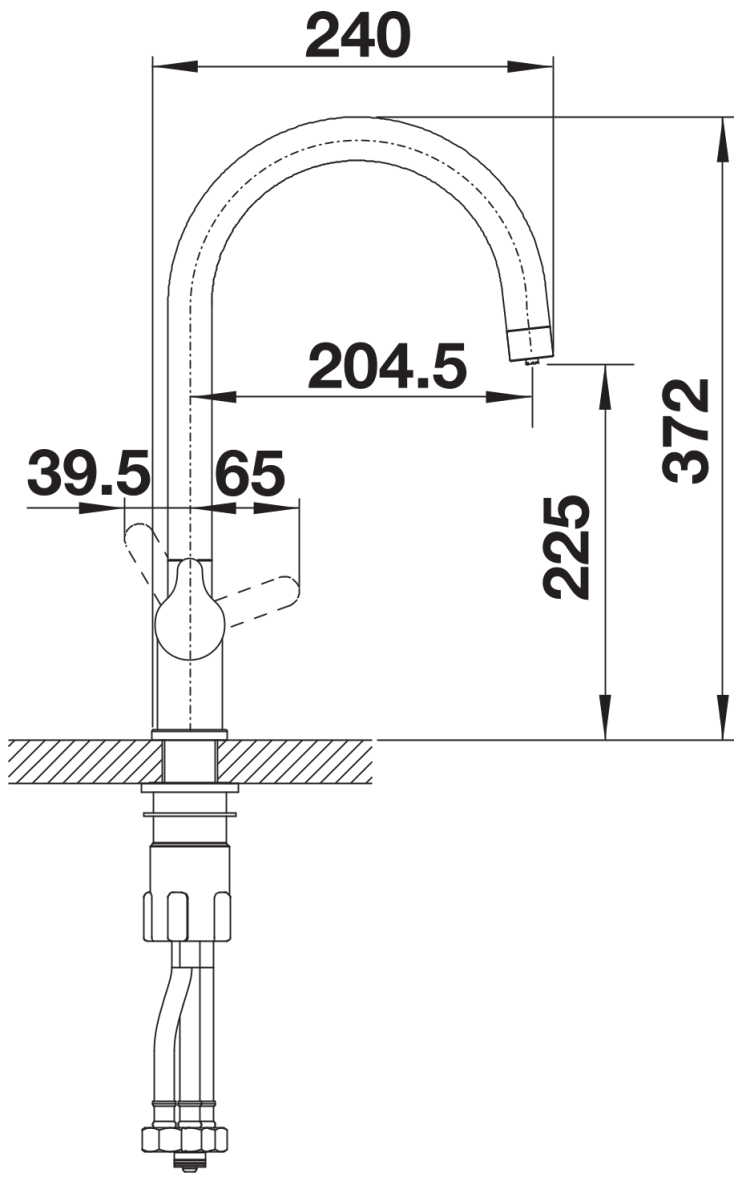

## Dotazione

---

- Girevole fino a 360°
- Diametro foro per miscelatore: 35 mm
- Dotato di cartuccia in ceramica
- Flessibili da 450 mm con dado da  $\frac{3}{8}$ " per una facile installazione
- Rompigetto brevettato per una marcata riduzione dei depositi di calcare
- Contropiastra di rinforzo per una maggiore stabilità
- Approvato LGA
- Filtro BWT di ultima generazione
- Il flussimetro digitale programmabile monitora l'estatta capacità del filtro

## Dettagli

---

Intervallo di rotazione

Vista laterale