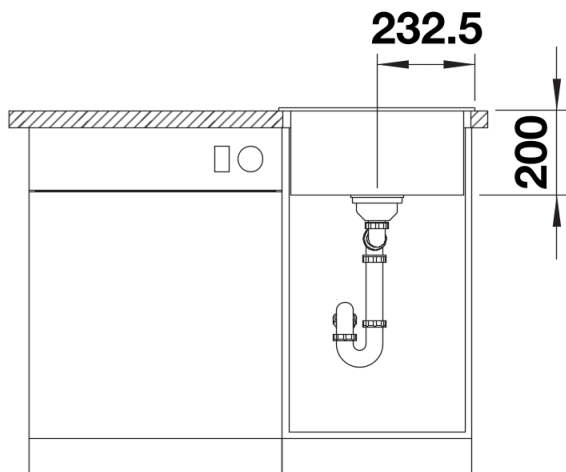

Scheda tecnica del prodotto NAYA 45

N. articolo 526572

Vantaggi

Colori

Colori disponibili:

nero
antracite
grigio roccia
grigio vulcano
alumetallic
bianco
soft white
tartufo
caffè

SILGRANIT nero

Dettagli

Vista superiore

Foratur

Vista frontale

Vista laterale