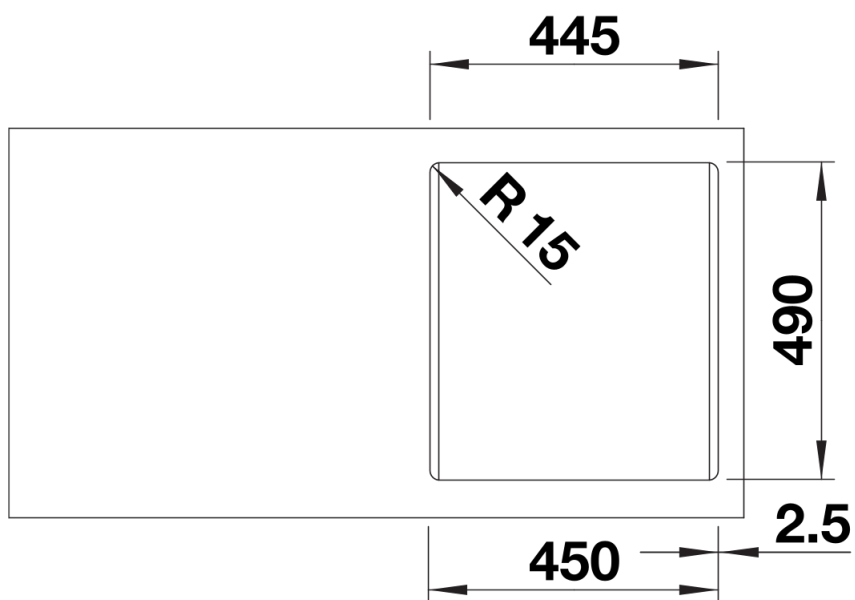

Scheda tecnica del prodotto NAYA 45

N. articolo 526572

Vantaggi

Colori

Colori disponibili:

nero
antracite
grigio roccia
grigio vulcano
alumetallic
bianco
soft white
tartufo
caffè

SILGRANIT nero

Dettagli

Vista superiore

Foratur

Vista frontale

Vista laterale