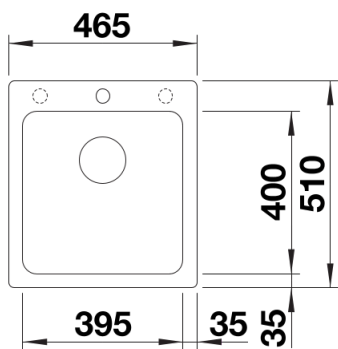

Scheda tecnica del prodotto NAYA 45

N. articolo 526572

Vantaggi

Colori

Colori disponibili:

nero
antracite
grigio roccia
grigio vulcano
alumetallic
bianco
soft white
tartufo
caffè

SILGRANIT nero

Dettagli

Vista superiore

Foratur

Vista frontale

Vista laterale