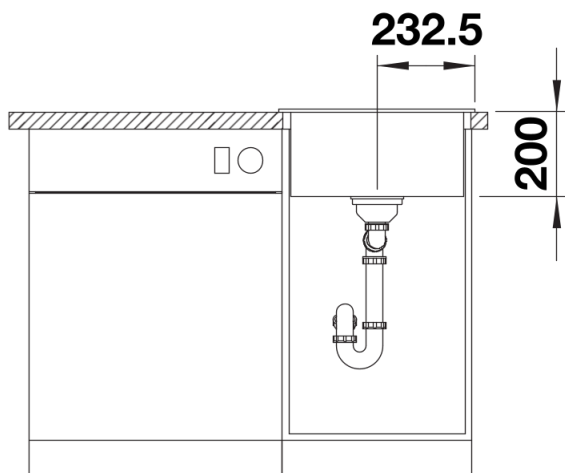

## Dotazione

---

- kit di scarico con sifone
- tappo a cestello da 3 ½"

## Vista superiore

Foratur

Vista frontale

Vista laterale