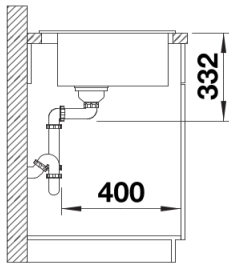

## Dotazione

---

- kit di scarico con sifone
- tappo a cestello da 3 ½"

## Vista superiore

Foratur

Vista frontale

Vista laterale