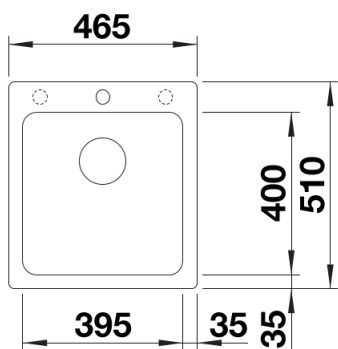

Dotazione

- kit di scarico con sifone
- tappo a cestello da 3 ½"

Dettagli

Vista superiore