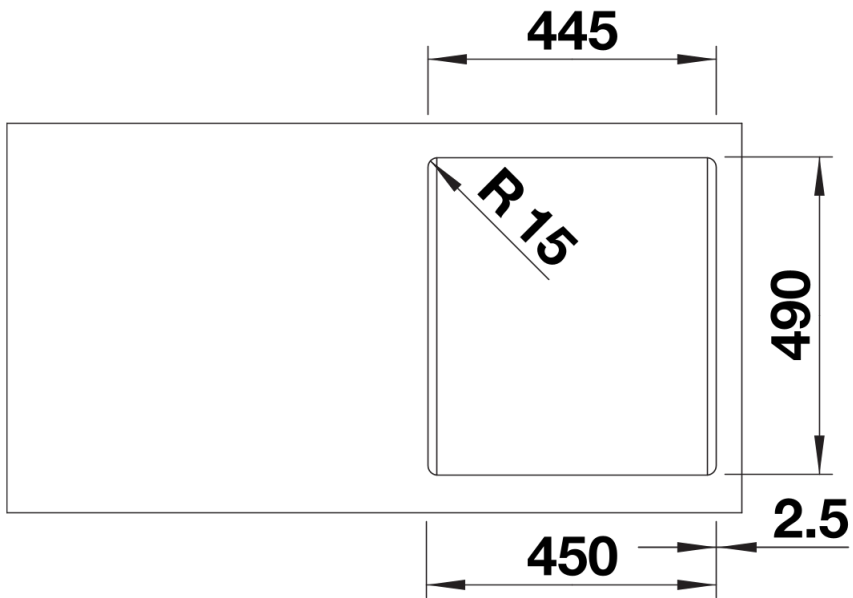

Foratur

Vista frontale