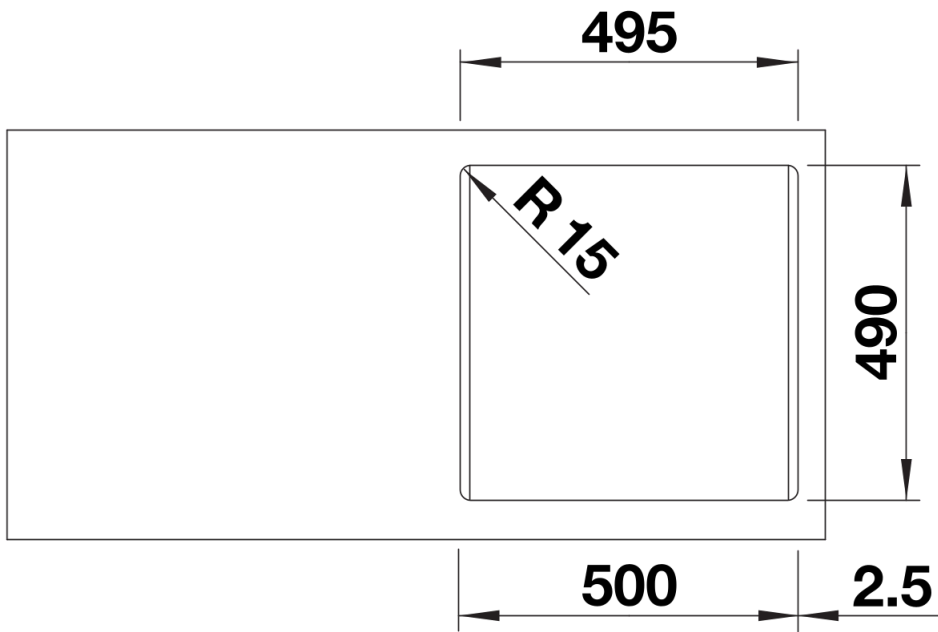

Foratur

Vista frontale