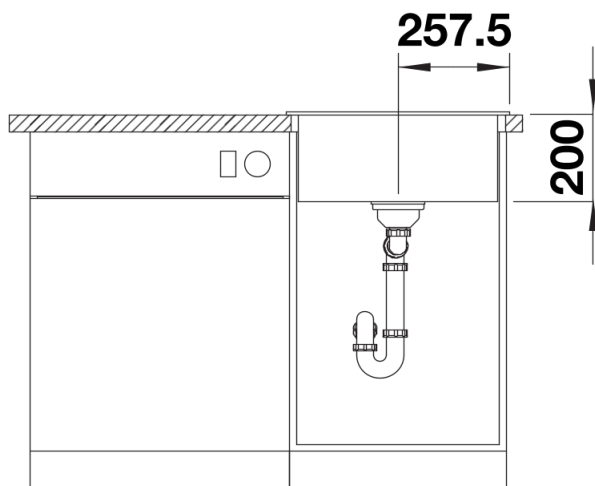

## Dotazione

---

- kit di scarico con sifone
- tappo a cestello da 3 ½"

## Vista superiore

Foratur

Vista frontale

Vista laterale