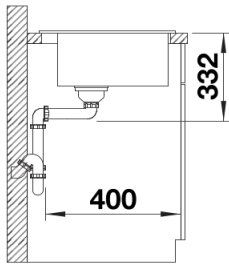

## Dotazione

---

- kit di scarico con sifone
- tappo a cestello da 3 ½"

## Vista superiore

Foratur

Vista frontale

Vista laterale