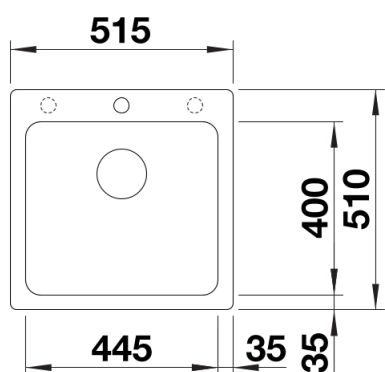

Dotazione

- kit di scarico con sifone
- tappo a cestello da 3 ½"

Dettagli

Vista superiore