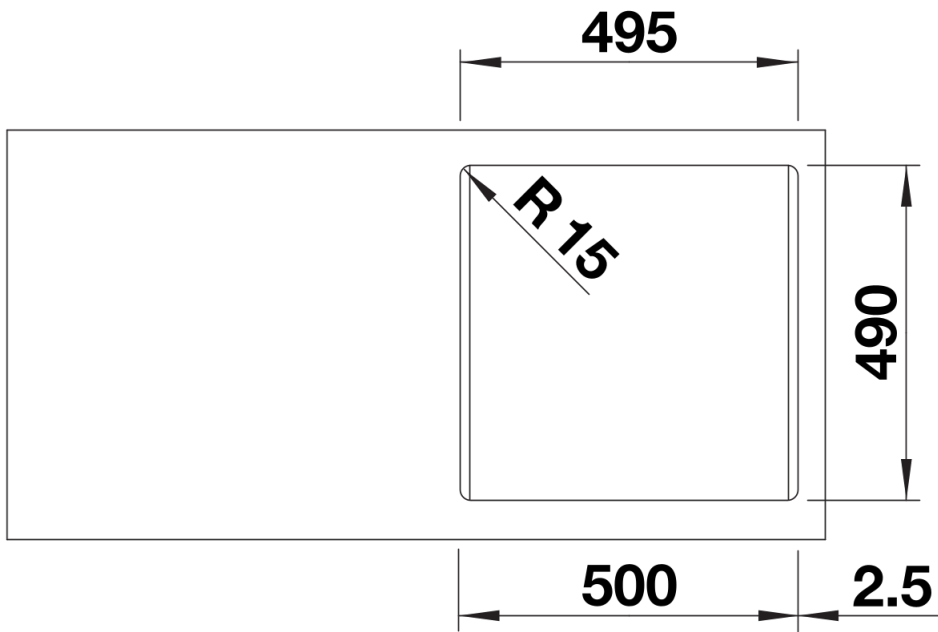

Scheda tecnica del prodotto NAYA 5

N. articolo 526579

Vantaggi

- Vasca capiente per svolgere più attività dentro e intorno all'area lavello
- Angoli interni arrotondati per una facile pulizia
- Forma studiata per integrarsi armoniosamente nel design della cucina
- Cornice continua che delimita lo spazio acqua e protegge il piano di lavoro dagli schizzi

Foratur

Vista frontale

Vista laterale