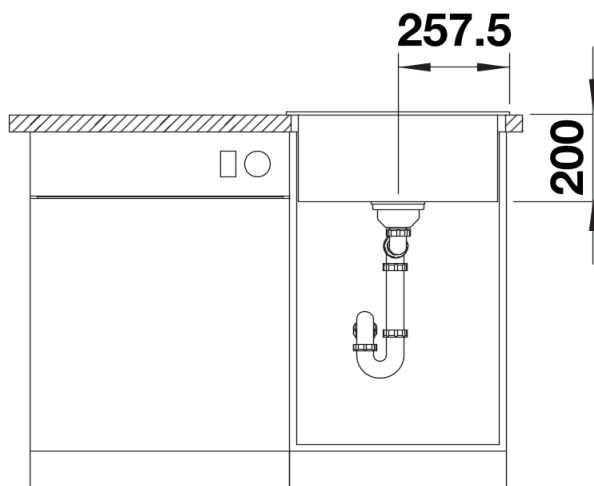

Scheda tecnica del prodotto NAYA 5

N. articolo 526579

Vantaggi

- Vasca capiente per svolgere più attività dentro e intorno all'area lavello
- Angoli interni arrotondati per una facile pulizia
- Forma studiata per integrarsi armoniosamente nel design della cucina
- Cornice continua che delimita lo spazio acqua e protegge il piano di lavoro dagli schizzi

Foratur

Vista frontale

Vista laterale