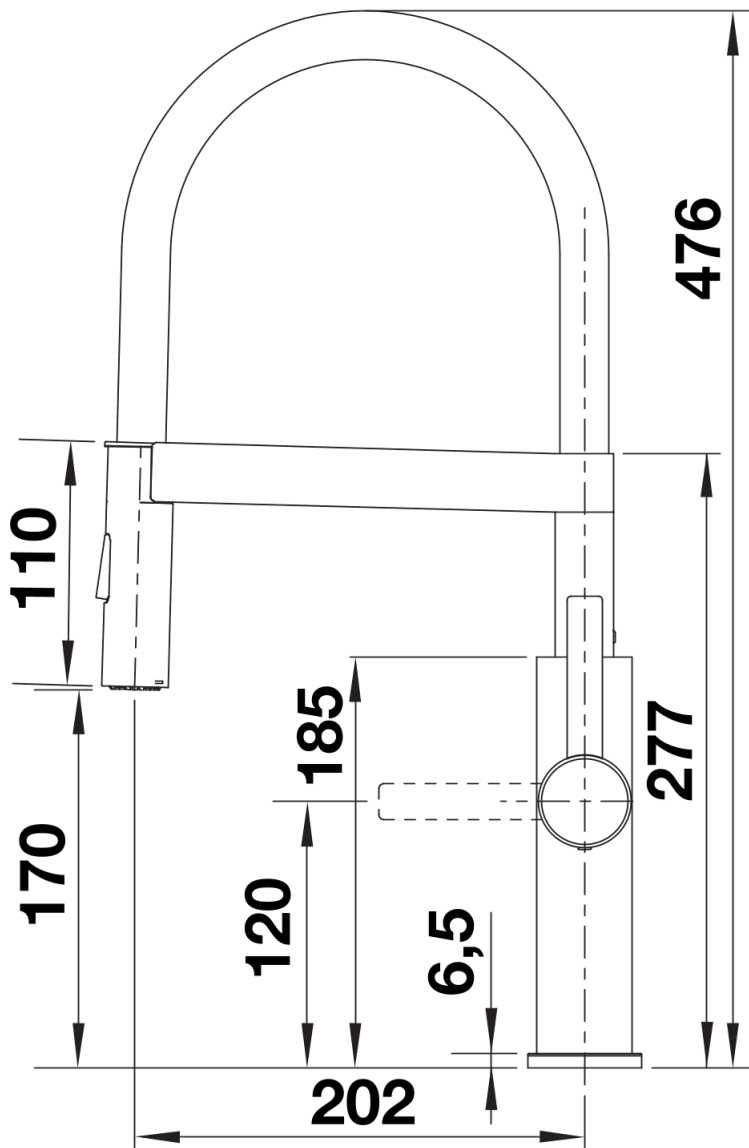

Colori

Colori disponibili:
acciaio massiccio spazzolato

massiccio acciaio massiccio spazzolato

Dotazione

- Girevole sino a 360°
- Diametro foro per miscelatore: Ø 35 mm
- Dotato di cartuccia in ceramica
- Rompigetto brevettato per una marcata riduzione dei depositi di calcare
- Doccetta in metallo
- Supporto magnetico per la doccetta per una maggiore praticità
- Tubo nero in silicone
- Flessibili da 700 mm con dado da 3/8" per una facile installazione
- Contropiastra di rinforzo per aumentare la stabilità della canna su lavelli in acciaio inox
- Con valvola di non ritorno, conforme alla norma EN 1717,

Dettagli

Intervallo di rotazione

Vista laterale