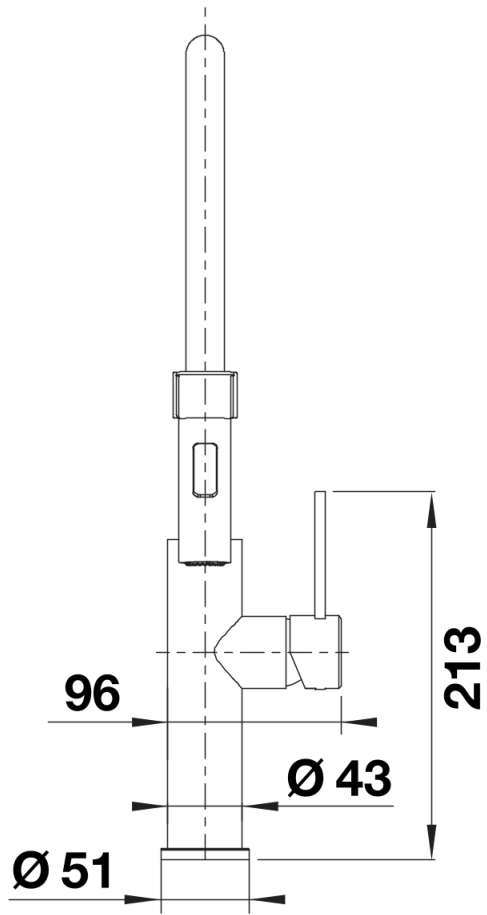

Scheda tecnica del prodotto SONEA-S Flexo

N. articolo 526616

Vantaggi

- Design classico del miscelatore con dettagli neri per la cucina moderna
- Miscelatore di alta qualità in acciaio inox massiccio, con superficie spazzolata
- Tubo flessibile nero che offre un'ampia libertà di movimento
- Doppio getto con passaggio facile da getto aerato a getto vigoroso per il risciacquo
- Supporto magnetico di precisione per un comodo riaggancio del tubo
- Efficienza energetica: posizione di base della leva con apertura a freddo

Colori

Colori disponibili:
acciaio massiccio spazzolato

massiccio acciaio massiccio spazzolato

Dotazione

- Girevole sino a 360°
- Diametro foro per miscelatore: Ø 35 mm
- Dotato di cartuccia in ceramica
- Rompigetto brevettato per una marcata riduzione dei depositi di calcare
- Doccetta in metallo
- Supporto magnetico per la doccetta per una maggiore praticità
- Tubo nero in silicone
- Flessibili da 700 mm con dado da 3/8" per una facile installazione
- Contropiastra di rinforzo per aumentare la stabilità della canna su lavelli in acciaio inox
- Con valvola di non ritorno, conforme alla norma EN 1717,

Dettagli

Intervallo di rotazione

Vista laterale