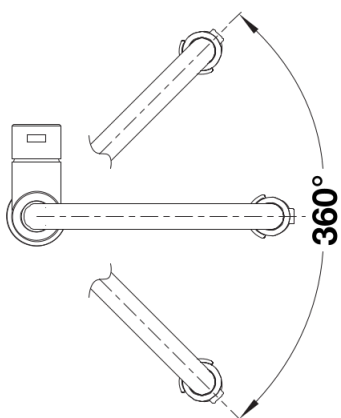

Colori

Colori disponibili:
acciaio massiccio spazzolato

massiccio acciaio massiccio spazzolato

Dotazione

- Girevole sino a 360°
- Diametro foro per miscelatore: Ø 35 mm
- Dotato di cartuccia in ceramica
- Rompigetto brevettato per una marcata riduzione dei depositi di calcare
- Doccetta in metallo
- Supporto magnetico per la doccetta per una maggiore praticità
- Tubo nero in silicone
- Flessibili da 700 mm con dado da 3/8" per una facile installazione
- Contropiastra di rinforzo per aumentare la stabilità della canna su lavelli in acciaio inox
- Con valvola di non ritorno, conforme alla norma EN 1717,

Dettagli

Intervallo di rotazione

Vista laterale