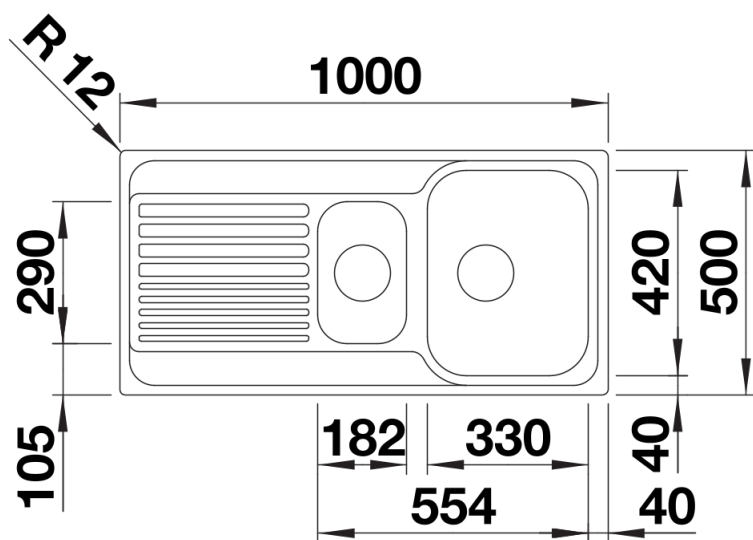

Scheda tecnica del prodotto TIPO II 6 S

N. articolo 526620

Vantaggi

- Design funzionale
- Vasca grande con vaschetta aggiuntiva
- Vaschetta forata opzionale in acciaio inox
- Con piletta da 3 ½"
- Installazione reversibile

Dotazione

- kit di scarico con sifone
- 2 tappi a cestello da 3 ½"

Dettagli

Vista superiore

Foratur

Vista frontale

Vista laterale