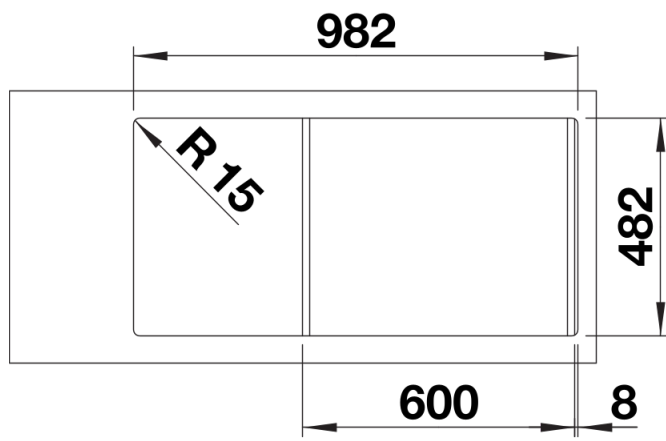

Scheda tecnica del prodotto TIPO II 6 S

N. articolo 526620

Vantaggi

- Design funzionale
- Vasca grande con vaschetta aggiuntiva
- Vaschetta forata opzionale in acciaio inox
- Con piletta da 3 ½"
- Installazione reversibile

Dotazione

- kit di scarico con sifone
- 2 tappi a cestello da 3 ½"

Dettagli

Vista superiore

Foratur

Vista frontale

Vista laterale