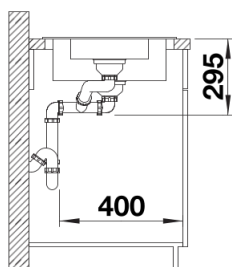

Scheda tecnica del prodotto TIPO II 6 S

N. articolo 526620

Vantaggi

- Design funzionale
- Vasca grande con vaschetta aggiuntiva
- Vaschetta forata opzionale in acciaio inox
- Con piletta da 3 ½"
- Installazione reversibile

Dotazione

- kit di scarico con sifone
- 2 tappi a cestello da 3 ½"

Dettagli

Vista superiore

Foratur

Vista frontale

Vista laterale