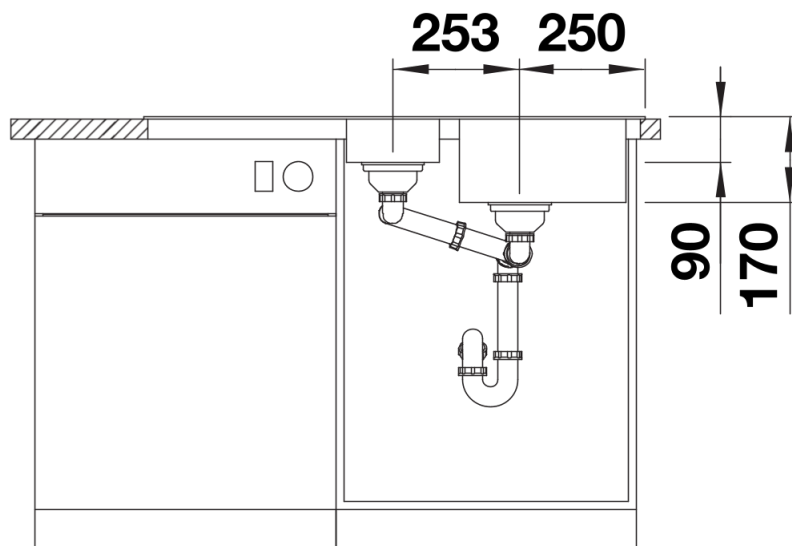

Scheda tecnica del prodotto TIPO II 6 S

N. articolo 526620

Vantaggi

- Design funzionale
- Vasca grande con vaschetta aggiuntiva
- Vaschetta forata opzionale in acciaio inox
- Con piletta da 3 ½"
- Installazione reversibile

Dotazione

- kit di scarico con sifone
- 2 tappi a cestello da 3 ½"

Dettagli

Vista superiore

Foratur

Vista frontale

Vista laterale