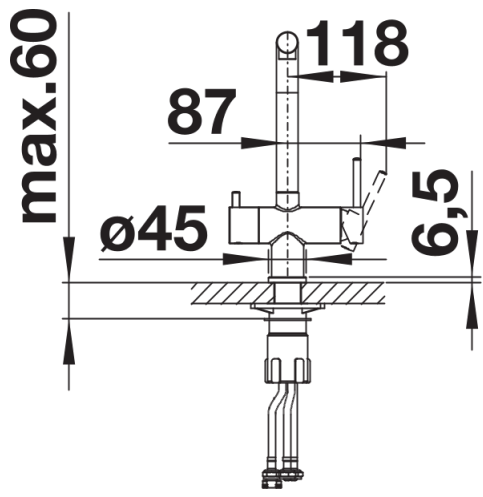

Colori

Colori disponibili:
nero opaco

Colori speciali nero opaco

Dotazione

- Girevole sino a 360°
- Diametro foro per miscelatore: Ø 35 mm
- Valvola in ceramica e Dotato di cartuccia in ceramica
- Aeratore a getto laminare
- Flessibili da 500 mm per una facile installazione
- Contropiastra di rinforzo per una maggiore stabilità
- Sistema di filtrazione non incluso

Dettagli

Intervallo di rotazione

Vista laterale