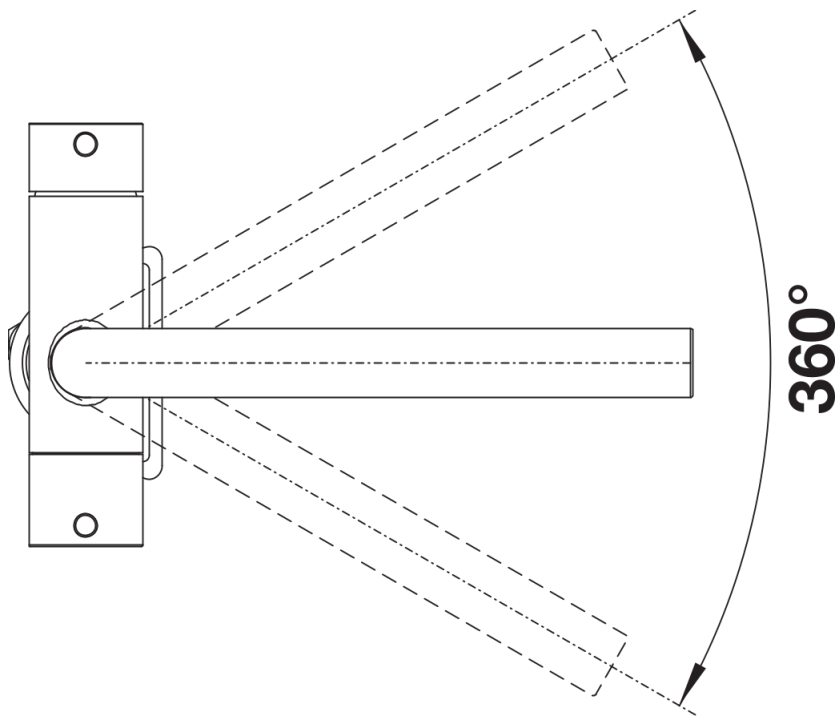

Scheda tecnica del prodotto FONTAS II Filter

N. articolo 526670

Vantaggi

- Comodo miscelatore 3-in-1 con leva per acqua calda e fredda a destra e leva per acqua filtrata a sinistra
- Finitura superficiale nera opaca per un abbinamento perfetto con l'ambiente circostante
- Circuito idrico separato con canna aggiuntiva per l'acqua filtrata, senza miscelazione con l'acqua di rete
- Salvaspazio e pratico: con il miscelatore 3-in-1 non è necessaria alcuna foratura aggiuntiva per la fornitura di acqua filtrata
- Girevole sino a 360° per un maggiore raggio di azione
- Da installare con un sistema di filtrazione dell'acqua

Colori

Colori disponibili:
nero opaco

Colori speciali nero opaco

Dotazione

- Girevole sino a 360°
- Diametro foro per miscelatore: Ø 35 mm
- Valvola in ceramica e Dotato di cartuccia in ceramica
- Aeratore a getto laminare
- Flessibili da 500 mm per una facile installazione
- Contropiastra di rinforzo per una maggiore stabilità
- Sistema di filtrazione non incluso

Dettagli

Intervallo di rotazione

Vista laterale