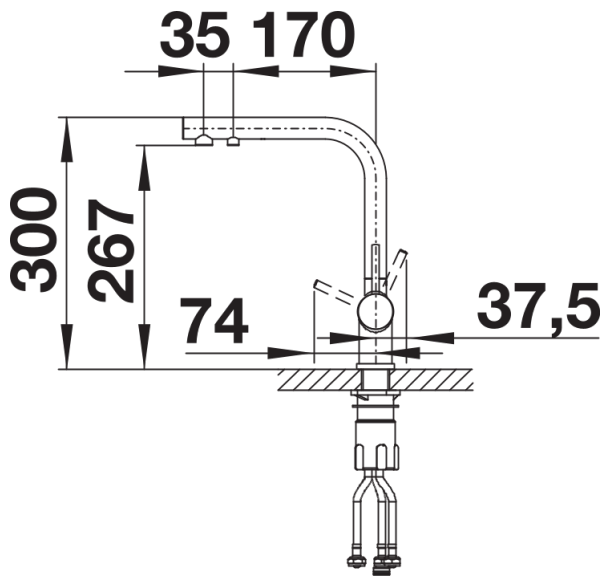

Colori

Colori disponibili:
nero opaco

Colori speciali nero opaco

Dotazione

- Girevole sino a 360°
- Diametro foro per miscelatore: Ø 35 mm
- Valvola in ceramica e Dotato di cartuccia in ceramica
- Aeratore a getto laminare
- Flessibili da 500 mm per una facile installazione
- Contropiastra di rinforzo per una maggiore stabilità
- Sistema di filtrazione non incluso

Dettagli

Intervallo di rotazione

Vista laterale