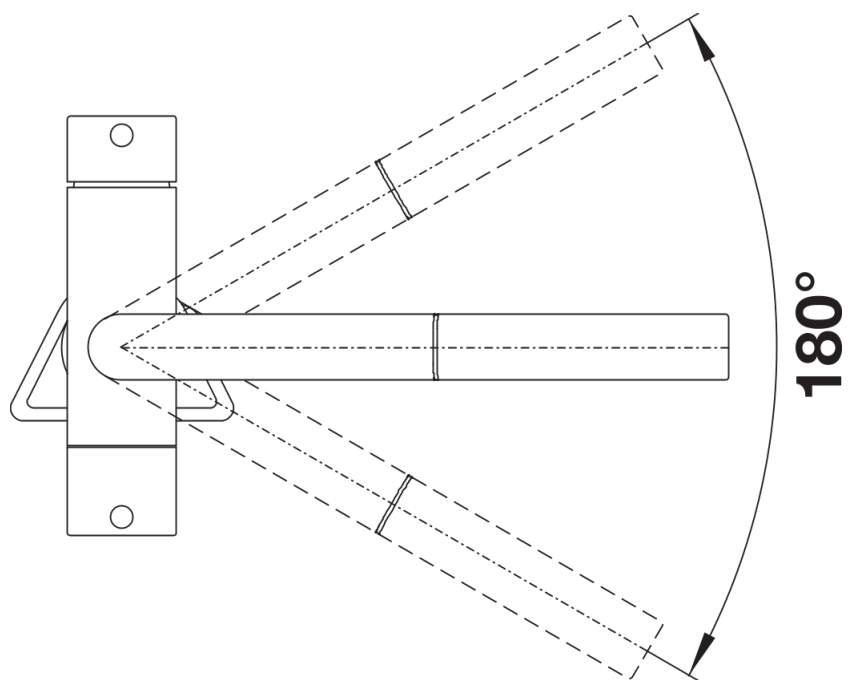

Scheda tecnica del prodotto drink.filter FONTAS-S II

N. articolo 526675

Vantaggi

Colori

Colori disponibili:
nero opaco

Colori speciali nero opaco

Intervallo di rotazione

Vista laterale