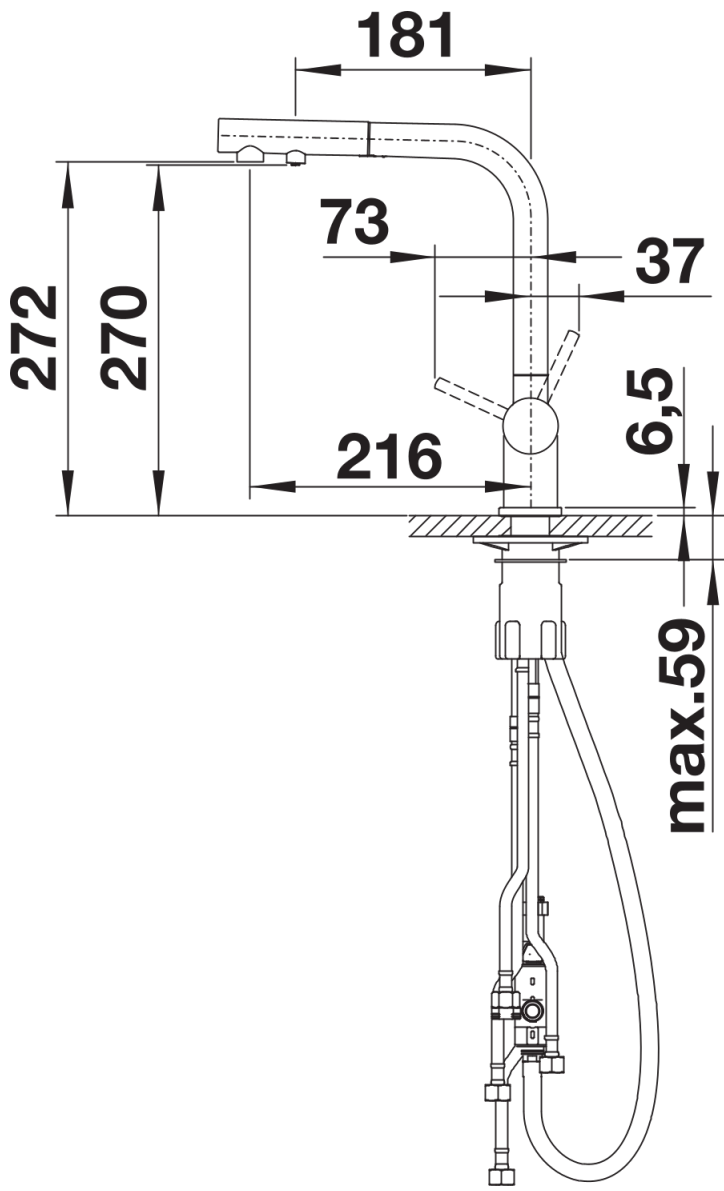

### Vantaggi

---

- Comodo miscelatore 3 in 1: tubo estraibile per acqua filtrata e non filtrata
- Finitura superficiale nera opaca per un abbinamento perfetto con l'ambiente circostante
- Circuito dell'acqua separato: leva per acqua fredda e calda a destra, leva per acqua filtrata a sinistra
- Canna aggiuntiva per acqua filtrata: nessuna miscelazione con l'acqua di rete
- Salvaspazio e pratico: con il miscelatore 3 in 1 non è necessaria una foratura aggiuntiva per l'erogazione dell'acqua filtrata
- Finiture superficiali perfettamente abbinata a lavelli e vasche
- Da installare in combinazione con un sistema di filtrazione dell'acqua

## Dotazione

---

- Girevole sino a 180°
- Diametro foro per miscelatore: Ø 35 mm
- Valvola in ceramica e Dotato di cartuccia in ceramica
- Aeratore a getto limpido
- Doccetta in metallo
- Tubo flessibile rivestito in nylon
- Contrappeso per un rientro affidabile del tubo
- Flessibili da 500 mm per una facile installazione
- Contropiastra di rinforzo per aumentare la stabilità della canna su lavelli in acciaio inox
- Con valvola di non ritorno, conforme alla norma EN 1717,
- Sistema di filtrazione non incluso

## Dettagli

---

Intervallo di rotazione

Vista laterale