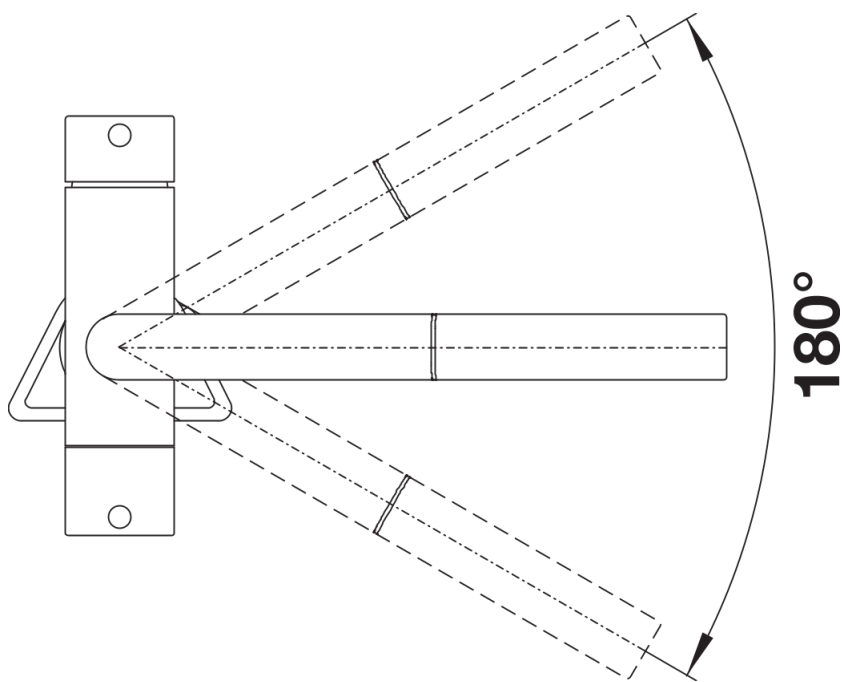

## Dotazione

---

- Girevole sino a 180°
- Diametro foro per miscelatore: Ø 35 mm
- Valvola in ceramica e Dotato di cartuccia in ceramica
- Aeratore a getto limpido
- Doccetta in metallo
- Tubo flessibile rivestito in nylon
- Contrappeso per un rientro affidabile del tubo
- Flessibili da 500 mm per una facile installazione
- Contropiastra di rinforzo per aumentare la stabilità della canna su lavelli in acciaio inox
- Con valvola di non ritorno, conforme alla norma EN 1717,
- Sistema di filtrazione non incluso

## Dettagli

---

Intervallo di rotazione

Vista laterale