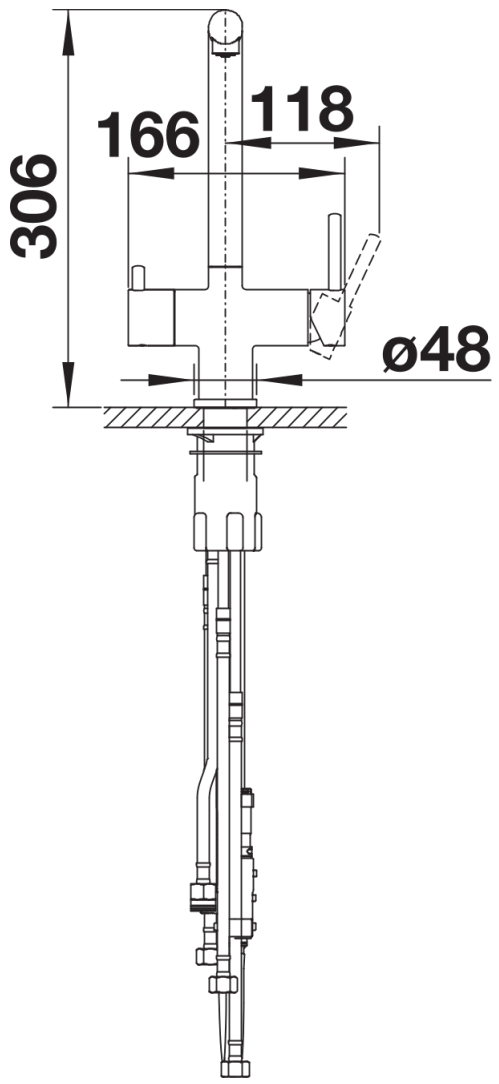

## Scheda tecnica del prodotto FONTAS-S II Filter

N. articolo 526672

## Dotazione

---

- Girevole sino a 180°
- Diametro foro per miscelatore: Ø 35 mm
- Valvola in ceramica e Dotato di cartuccia in ceramica
- Aeratore a getto limpido
- Doccetta in metallo
- Tubo flessibile rivestito in nylon
- Contrappeso per un rientro affidabile del tubo
- Flessibili da 500 mm per una facile installazione
- Contropiastra di rinforzo per aumentare la stabilità della canna su lavelli in acciaio inox
- Con valvola di non ritorno, conforme alla norma EN 1717,
- Sistema di filtrazione non incluso

## Dettagli

---

Intervallo di rotazione

Vista laterale