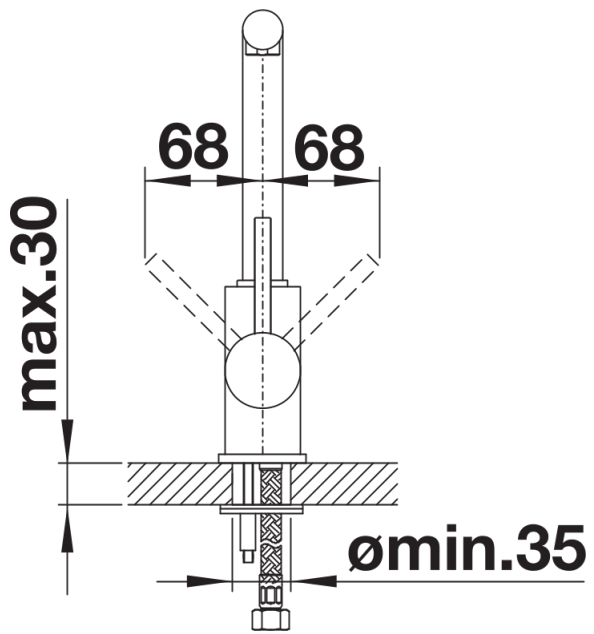

Scheda tecnica del prodotto MILA

N. articolo 526657

Vantaggi

- Corpo slanciato con canna dalle linee dritte
- Finitura superficiale nera opaca per un abbinamento perfetto con l'ambiente circostante
- Per facilitare il riempimento di pentole e vasi alti
- Raggio d'azione ampliato grazie alla Girevole sino a 360°

Colori

Colori disponibili:
nero opaco

Colori speciali nero opaco

Dotazione

- Girevole sino a 360°
- Diametro foro per miscelatore: Ø 35 mm
- Dotato di cartuccia in ceramica
- Rompigetto brevettato per una marcata riduzione dei depositi di calcare
- Flessibili da 500 mm per una facile installazione
- Contropiastra di rinforzo per una maggiore stabilità

Dettagli

Intervallo di rotazione

Vista laterale