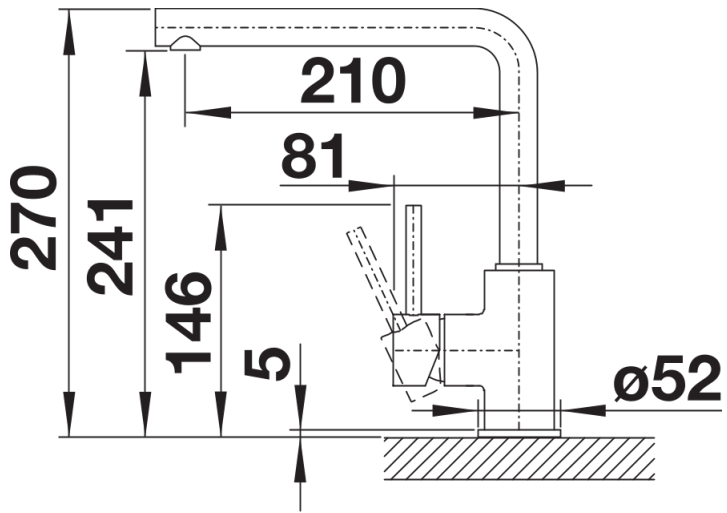

Scheda tecnica del prodotto MILA

N. articolo 526657

Vantaggi

- Corpo slanciato con canna dalle linee dritte
- Finitura superficiale nera opaca per un abbinamento perfetto con l'ambiente circostante
- Per facilitare il riempimento di pentole e vasi alti
- Raggio d'azione ampliato grazie alla Girevole sino a 360°

Colori

Colori disponibili:
nero opaco

Colori speciali nero opaco

Dotazione

- Girevole sino a 360°
- Diametro foro per miscelatore: Ø 35 mm
- Dotato di cartuccia in ceramica
- Rompigetto brevettato per una marcata riduzione dei depositi di calcare
- Flessibili da 500 mm per una facile installazione
- Contropiastra di rinforzo per una maggiore stabilità

Dettagli

Intervallo di rotazione

Vista laterale