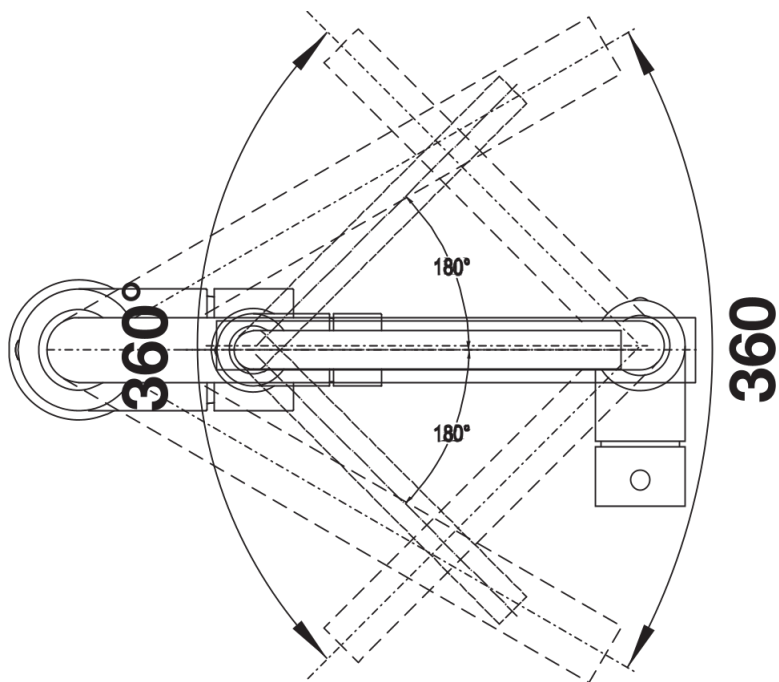

Scheda tecnica del prodotto MILA

N. articolo 526657

Vantaggi

- Corpo slanciato con canna dalle linee dritte
- Finitura superficiale nera opaca per un abbinamento perfetto con l'ambiente circostante
- Per facilitare il riempimento di pentole e vasi alti
- Raggio d'azione ampliato grazie alla Girevole sino a 360°

Colori

Colori disponibili:
nero opaco

Colori speciali nero opaco

Dotazione

- Girevole sino a 360°
- Diametro foro per miscelatore: Ø 35 mm
- Dotato di cartuccia in ceramica
- Rompigetto brevettato per una marcata riduzione dei depositi di calcare
- Flessibili da 500 mm per una facile installazione
- Contropiastra di rinforzo per una maggiore stabilità

Dettagli

Intervallo di rotazione

Vista laterale