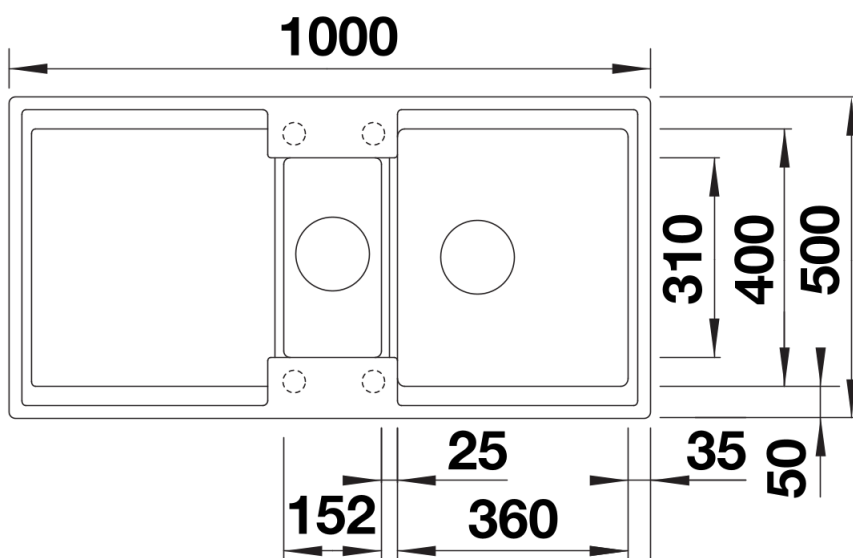

Scheda tecnica del prodotto ADIRA 6 S

N. articolo 527603

Vantaggi

- Lavello moderno in splendidi colori Silgranit con funzionalità estese
- Alto livello di comfort grazie alla vasca XL combinata con uno scarico pratico e un'area di sgocciolamento lineare
- La griglia multifunzionale ADIRA è inclusa e può essere utilizzata per creare un livello superiore sulla vasca o come scolapiatti.
- La vaschetta forata inclusa si inserisce nella vaschetta secondaria ed è ideale per le operazioni di preparazione con l'acqua. Può anche essere riposta nei contenitori FLEXON II e SELECT II nel mobile base.
- Installazione reversibile

soft white

tartufo

caffè

Dotazione

- griglia pieghevole ADIRA
- vaschetta forata multifunzione in materiale plastico
- kit di scarico con sifone
- 2 tappi a cestello InFino da 3 ½" con comando remoto di scarico (comando rotativo) per la vasca principale

Dettagli

Vista superiore

Foratur

Vista frontale

Vista laterale