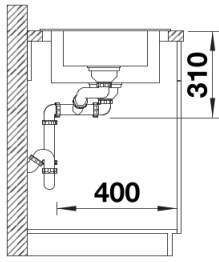

soft white

tartufo

caffè

Dotazione

- griglia pieghevole ADIRA
- vaschetta forata multifunzione in materiale plastico
- kit di scarico con sifone
- 2 tappi a cestello InFino da 3 ½" con comando remoto di scarico (comando rotativo) per la vasca principale

Dettagli

Vista superiore

Foratur

Vista frontale

Vista laterale