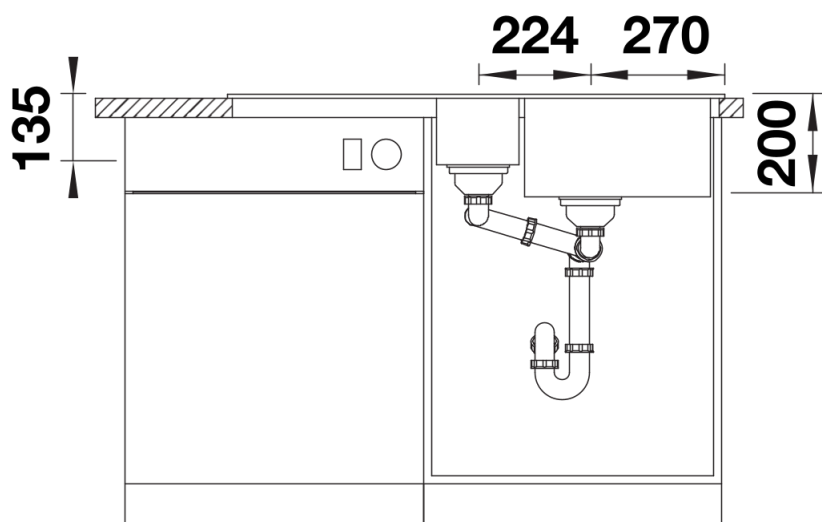

Scheda tecnica del prodotto ADIRA 6 S

N. articolo 527603

Vantaggi

- Lavello moderno in splendidi colori Silgranit con funzionalità estese
- Alto livello di comfort grazie alla vasca XL combinata con uno scarico pratico e un'area di sgocciolamento lineare
- La griglia multifunzionale ADIRA è inclusa e può essere utilizzata per creare un livello superiore sulla vasca o come scolapiatti.
- La vaschetta forata inclusa si inserisce nella vaschetta secondaria ed è ideale per le operazioni di preparazione con l'acqua. Può anche essere riposta nei contenitori FLEXON II e SELECT II nel mobile base.
- Installazione reversibile

soft white

tartufo

caffè

Dotazione

- griglia pieghevole ADIRA
- vaschetta forata multifunzione in materiale plastico
- kit di scarico con sifone
- 2 tappi a cestello InFino da 3 ½" con comando remoto di scarico (comando rotativo) per la vasca principale

Dettagli

Vista superiore

Foratur

Vista frontale

Vista laterale