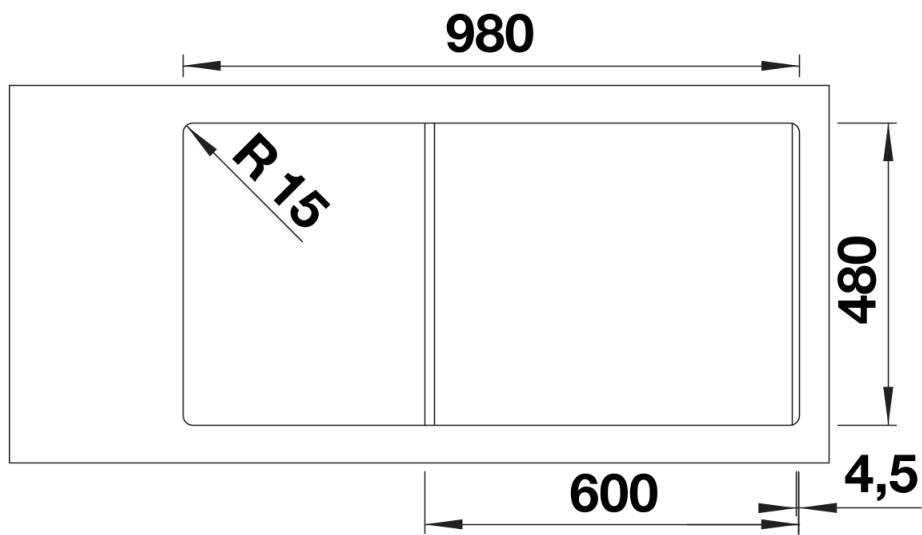

Scheda tecnica del prodotto ADIRA 6 S

N. articolo 527603

Vantaggi

- Lavello moderno in splendidi colori Silgranit con funzionalità estese
- Alto livello di comfort grazie alla vasca XL combinata con uno scarico pratico e un'area di sgocciolamento lineare
- La griglia multifunzionale ADIRA è inclusa e può essere utilizzata per creare un livello superiore sulla vasca o come scolapiatti.
- La vaschetta forata inclusa si inserisce nella vaschetta secondaria ed è ideale per le operazioni di preparazione con l'acqua. Può anche essere riposta nei contenitori FLEXON II e SELECT II nel mobile base.
- Installazione reversibile

soft white

tartufo

caffè

Dotazione

- griglia pieghevole ADIRA
- vaschetta forata multifunzione in materiale plastico
- kit di scarico con sifone
- 2 tappi a cestello InFino da 3 ½" con comando remoto di scarico (comando rotativo) per la vasca principale

Dettagli

Vista superiore

Foratur

Vista frontale

Vista laterale