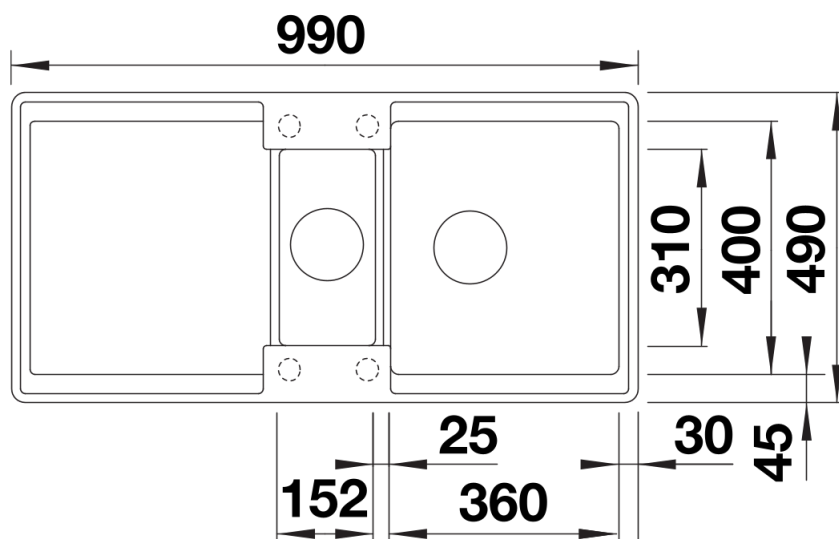

Scheda tecnica del prodotto ADIRA 6 S-F

N. articolo 527612

Vantaggi

- Lavello moderno in splendidi colori Silgranit con funzionalità estese
- Alto livello di comfort grazie alla vasca XL combinata con uno scarico pratico e un'area di sgocciolamento lineare
- La griglia multifunzionale ADIRA è inclusa e può essere utilizzata per creare un livello superiore sulla vasca o come scolapiatti.
- La vaschetta forata inclusa si inserisce nella vaschetta secondaria ed è ideale per le operazioni di preparazione con l'acqua. Può anche essere riposta nei contenitori FLEXON II e SELECT II nel mobile base.
- Per installazione filotop. Installazione reversibile

soft white

tartufo

caffè

Dotazione

- griglia pieghevole ADIRA
- vaschetta forata multifunzione in materiale plastico
- kit di scarico con sifone
- 2 tappi a cestello InFino da 3 ½" con comando remoto di scarico (comando rotativo) per la vasca principale

Dettagli

Vista superiore

Foratur

Vista frontale

Vista laterale