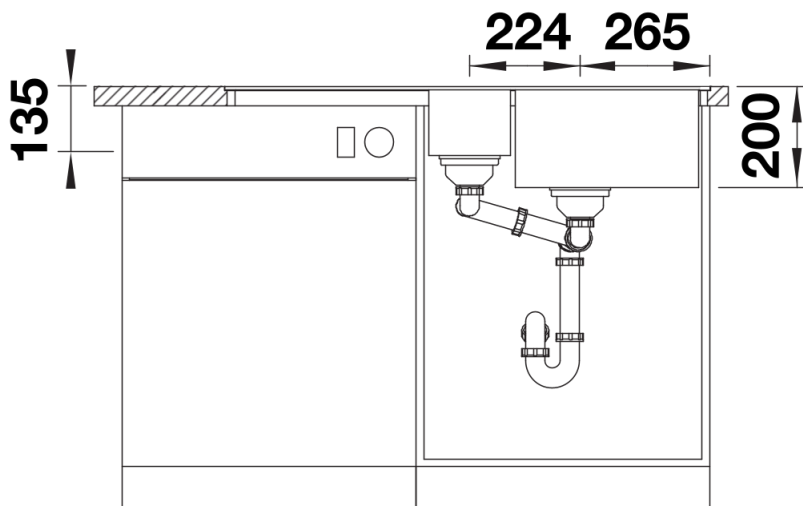

Scheda tecnica del prodotto ADIRA 6 S-F

N. articolo 527612

Vantaggi

- Lavello moderno in splendidi colori Silgranit con funzionalità estese
- Alto livello di comfort grazie alla vasca XL combinata con uno scarico pratico e un'area di sgocciolamento lineare
- La griglia multifunzionale ADIRA è inclusa e può essere utilizzata per creare un livello superiore sulla vasca o come scolapiatti.
- La vaschetta forata inclusa si inserisce nella vaschetta secondaria ed è ideale per le operazioni di preparazione con l'acqua. Può anche essere riposta nei contenitori FLEXON II e SELECT II nel mobile base.
- Per installazione filotop. Installazione reversibile

soft white

tartufo

caffè

Dotazione

- griglia pieghevole ADIRA
- vaschetta forata multifunzione in materiale plastico
- kit di scarico con sifone
- 2 tappi a cestello InFino da 3 ½" con comando remoto di scarico (comando rotativo) per la vasca principale

Dettagli

Vista superiore

Foratur

Vista frontale

Vista laterale