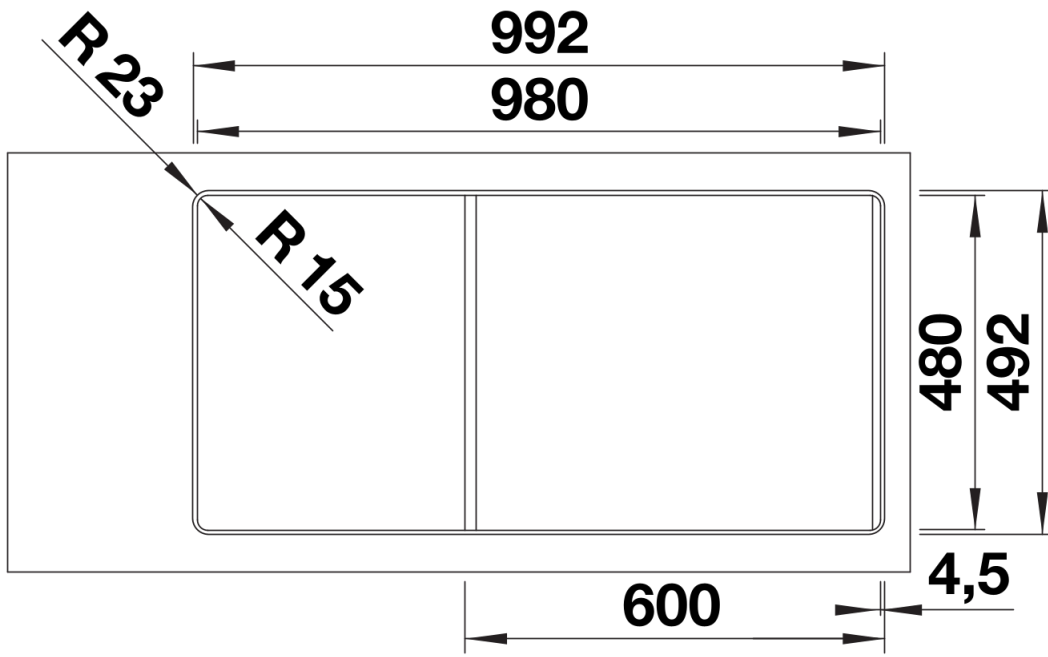

Scheda tecnica del prodotto ADIRA 6 S-F

N. articolo 527612

Vantaggi

- Lavello moderno in splendidi colori Silgranit con funzionalità estese
- Alto livello di comfort grazie alla vasca XL combinata con uno scarico pratico e un'area di sgocciolamento lineare
- La griglia multifunzionale ADIRA è inclusa e può essere utilizzata per creare un livello superiore sulla vasca o come scolapiatti.
- La vaschetta forata inclusa si inserisce nella vaschetta secondaria ed è ideale per le operazioni di preparazione con l'acqua. Può anche essere riposta nei contenitori FLEXON II e SELECT II nel mobile base.
- Per installazione filotop. Installazione reversibile

soft white

tartufo

caffè

Dotazione

- griglia pieghevole ADIRA
- vaschetta forata multifunzione in materiale plastico
- kit di scarico con sifone
- 2 tappi a cestello InFino da 3 ½" con comando remoto di scarico (comando rotativo) per la vasca principale

Dettagli

Vista superiore

Foratur

Vista frontale

Vista laterale