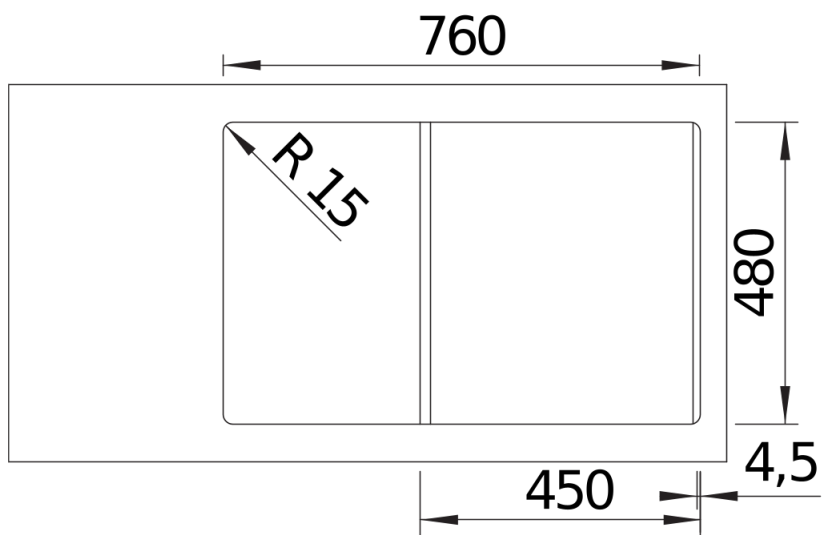

tartufo

caffè

SILGRANIT nero

Dotazione

- griglia pieghevole ADIRA
- kit di scarico con sifone
- tappo a cestello InFino da 3 1/2" con comando remoto di scarico (comando rotativo)

Dettagli

Vista superiore

Foratur

Vista frontale

Vista laterale