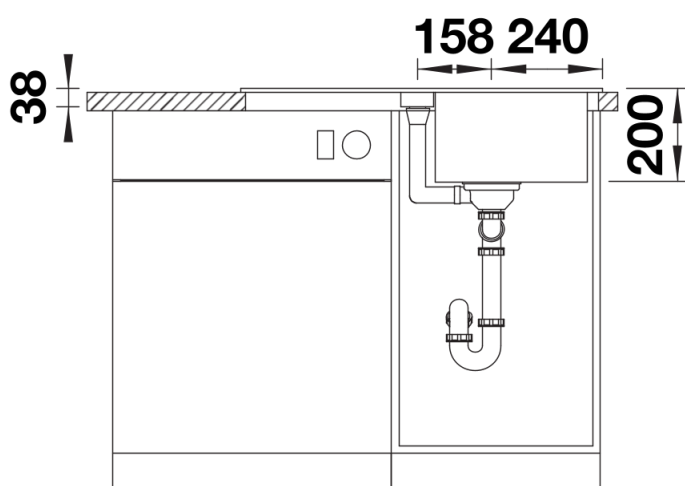

Scheda tecnica del prodotto ADIRA 45 S

N. articolo 527585

Vantaggi

- Lavello moderno in splendidi colori Silgranit con funzionalità estese
- Alto livello di comfort grazie alla vasca XL combinata con uno scarico pratico e un'area di sgocciolamento lineare
- La griglia multifunzionale ADIRA è inclusa e può essere utilizzata per creare un livello superiore sulla vasca o come scolapiatti
- Installazione reversibile

tartufo

caffè

SILGRANIT nero

Dotazione

- griglia pieghevole ADIRA
- kit di scarico con sifone
- tappo a cestello InFino da 3 1/2" con comando remoto di scarico (comando rotativo)

Dettagli

Vista superiore

Foratur

Vista frontale

Vista laterale