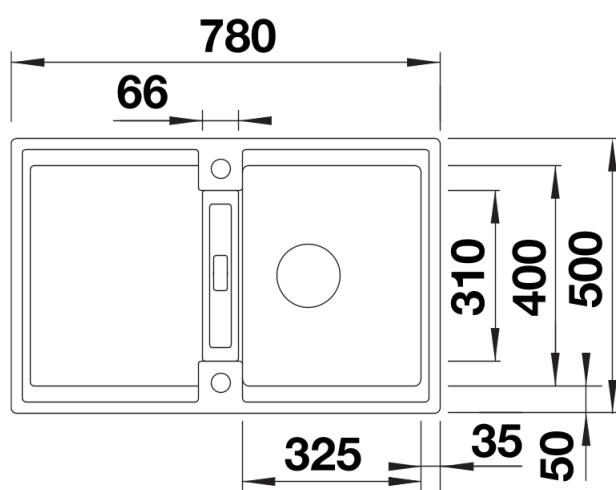

tartufo

caffè

SILGRANIT nero

Dotazione

- griglia pieghevole ADIRA
- kit di scarico con sifone
- tappo a cestello InFino da 3 1/2" con comando remoto di scarico (comando rotativo)

Dettagli

Vista superiore

Foratur

Vista frontale

Vista laterale