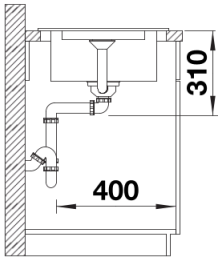

tartufo

caffè

SILGRANIT nero

Dotazione

- griglia pieghevole ADIRA
- kit di scarico con sifone
- tappo a cestello InFino da 3 1/2" con comando remoto di scarico (comando rotativo)

Dettagli

Vista superiore

Foratur

Vista frontale

Vista laterale