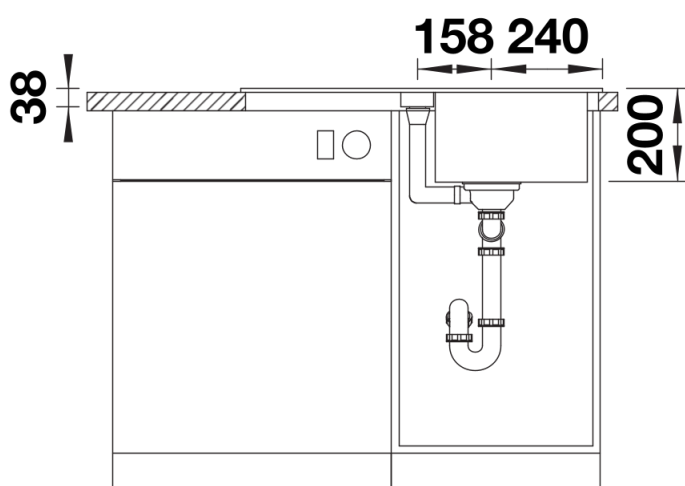

Scheda tecnica del prodotto ADIRA 45 S

N. articolo 527586

Vantaggi

- Lavello moderno in splendidi colori Silgranit con funzionalità estese
- Alto livello di comfort grazie alla vasca XL combinata con uno scarico pratico e un'area di sgocciolamento lineare
- La griglia multifunzionale ADIRA è inclusa e può essere utilizzata per creare un livello superiore sulla vasca o come scolapiatti
- Installazione reversibile

Colori

Colori disponibili:

nero
antracite
grigio roccia
grigio vulcano
bianco
soft white
tartufo
caffè

SILGRANIT antracite

Dotazione

- griglia pieghevole ADIRA
- kit di scarico con sifone
- tappo a cestello InFino da 3 1/2" con comando remoto di scarico (comando rotativo)

Dettagli

Vista superiore

Foratur

Vista frontale

Vista laterale