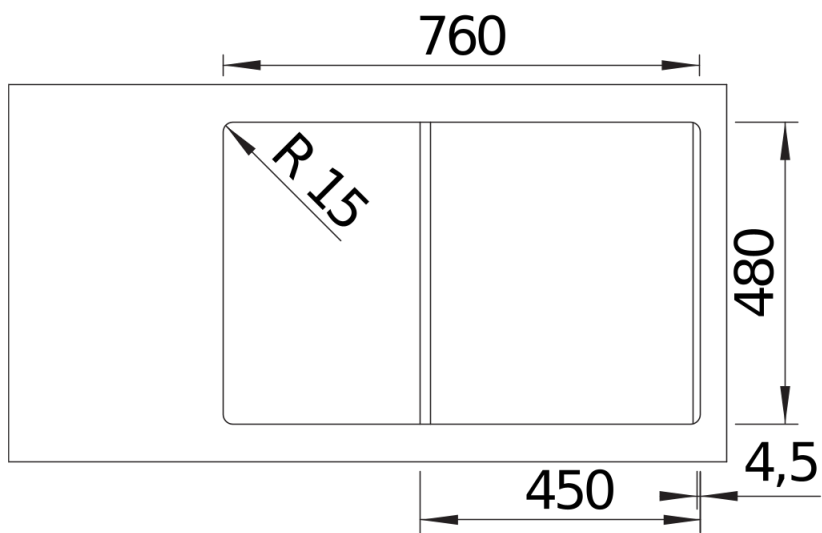

Scheda tecnica del prodotto ADIRA 45 S

N. articolo 527586

Vantaggi

- Lavello moderno in splendidi colori Silgranit con funzionalità estese
- Alto livello di comfort grazie alla vasca XL combinata con uno scarico pratico e un'area di sgocciolamento lineare
- La griglia multifunzionale ADIRA è inclusa e può essere utilizzata per creare un livello superiore sulla vasca o come scolapiatti
- Installazione reversibile

Dettagli

Vista superiore

Foratur

Vista frontale

Vista laterale