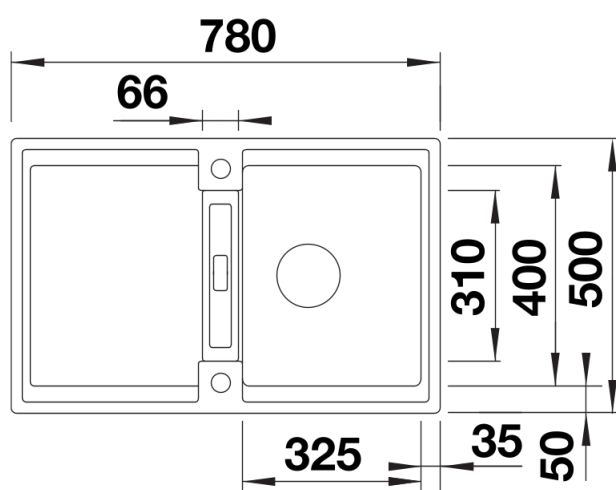

Scheda tecnica del prodotto ADIRA 45 S

N. articolo 527586

Vantaggi

- Lavello moderno in splendidi colori Silgranit con funzionalità estese
- Alto livello di comfort grazie alla vasca XL combinata con uno scarico pratico e un'area di sgocciolamento lineare
- La griglia multifunzionale ADIRA è inclusa e può essere utilizzata per creare un livello superiore sulla vasca o come scolapiatti
- Installazione reversibile

Dettagli

Vista superiore

Foratur

Vista frontale

Vista laterale