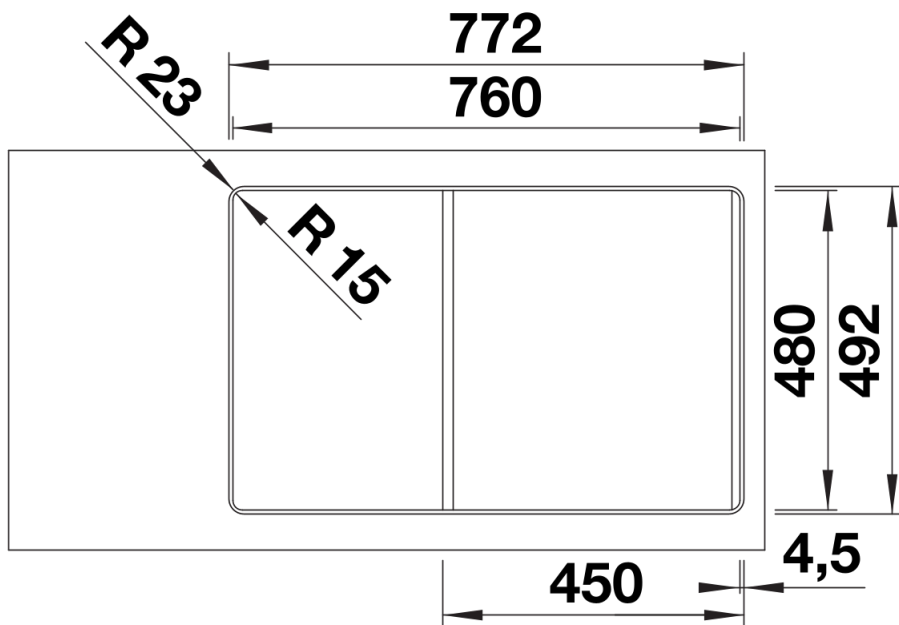

## Dotazione

---

- griglia pieghevole ADIRA
- kit di scarico con sifone
- tappo a cestello InFino da 3 1/2" con comando remoto di scarico (comando rotativo)

## Dettagli

---

Vista superiore

Foratur

Vista frontale

Vista laterale