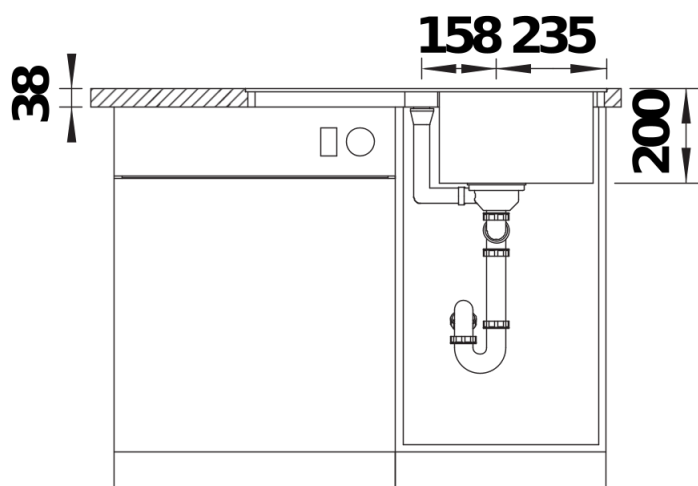

## Dotazione

---

- griglia pieghevole ADIRA
- kit di scarico con sifone
- tappo a cestello InFino da 3 1/2" con comando remoto di scarico (comando rotativo)

## Dettagli

---

Vista superiore

Foratur

Vista frontale

Vista laterale