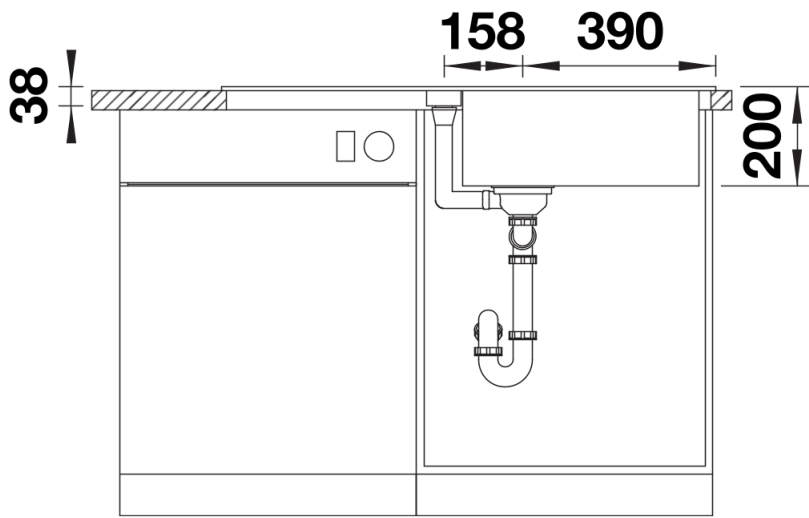

Scheda tecnica del prodotto ADIRA XL 6 S

N. articolo 527617

Vantaggi

Colori

SILGRANIT nero

Colori disponibili:

nero
antracite
grigio roccia
grigio vulcano
bianco
soft white
tartufo
caffè

Dettagli

Vista superiore

Foratur

Vista frontale

Vista laterale