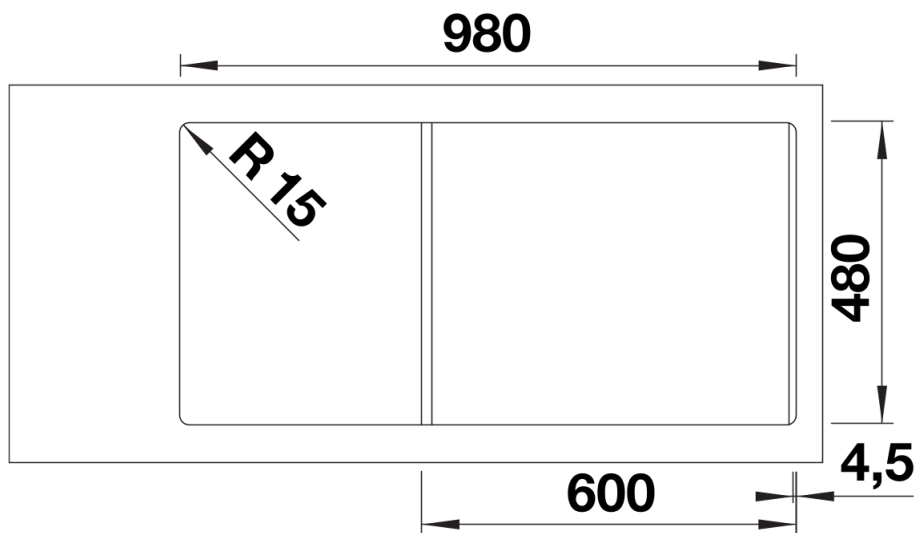

Scheda tecnica del prodotto ADIRA XL 6 S

N. articolo 527617

Vantaggi

Colori

SILGRANIT nero

Colori disponibili:

nero
antracite
grigio roccia
grigio vulcano
bianco
soft white
tartufo
caffè

Dettagli

Vista superiore

Foratur

Vista frontale

Vista laterale