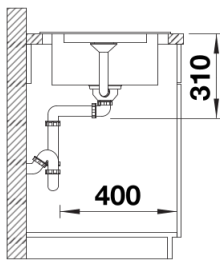

Scheda tecnica del prodotto ADIRA XL 6 S

N. articolo 527617

Vantaggi

Colori

SILGRANIT nero

Colori disponibili:

nero
antracite
grigio roccia
grigio vulcano
bianco
soft white
tartufo
caffè

Dettagli

Vista superiore

Foratur

Vista frontale

Vista laterale