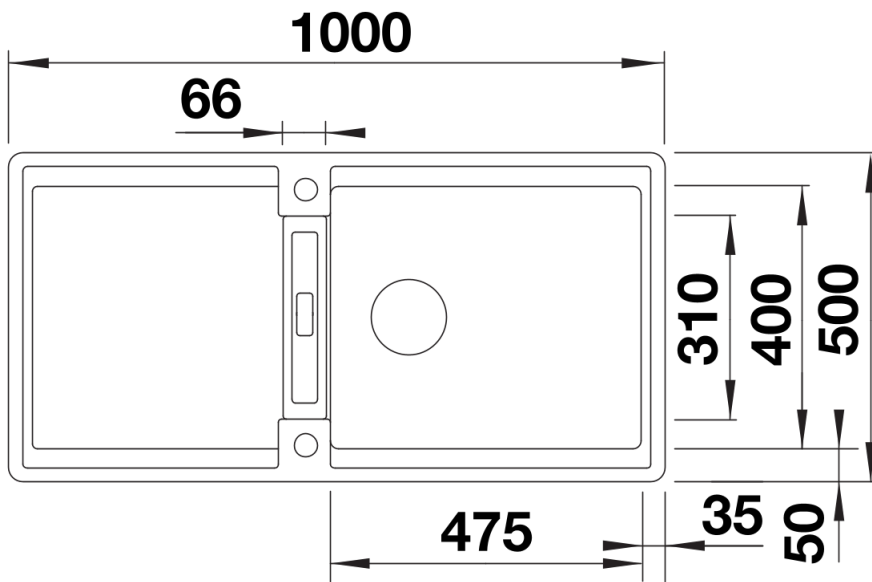

Scheda tecnica del prodotto ADIRA XL 6 S

N. articolo 527617

Vantaggi

Colori

SILGRANIT nero

Colori disponibili:

nero
antracite
grigio roccia
grigio vulcano
bianco
soft white
tartufo
caffè

Dettagli

Vista superiore

Foratur

Vista frontale

Vista laterale