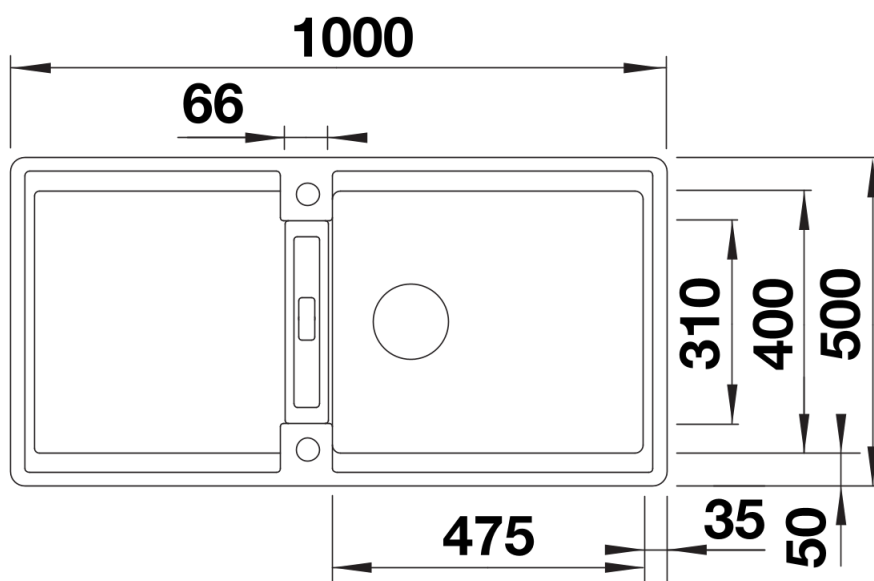

soft white

tartufo

caffè

Dotazione

- griglia pieghevole ADIRA
- kit di scarico con sifone
- tappo a cestello InFino da 3 ½" con comando remoto di scarico (comando rotativo)

Dettagli

Vista superiore

Foratur

Vista frontale

Vista laterale