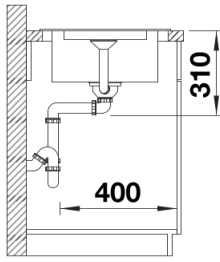

soft white

tartufo

caffè

Dotazione

- griglia pieghevole ADIRA
- kit di scarico con sifone
- tappo a cestello InFino da 3 ½" con comando remoto di scarico (comando rotativo)

Dettagli

Vista superiore

Foratur

Vista frontale

Vista laterale