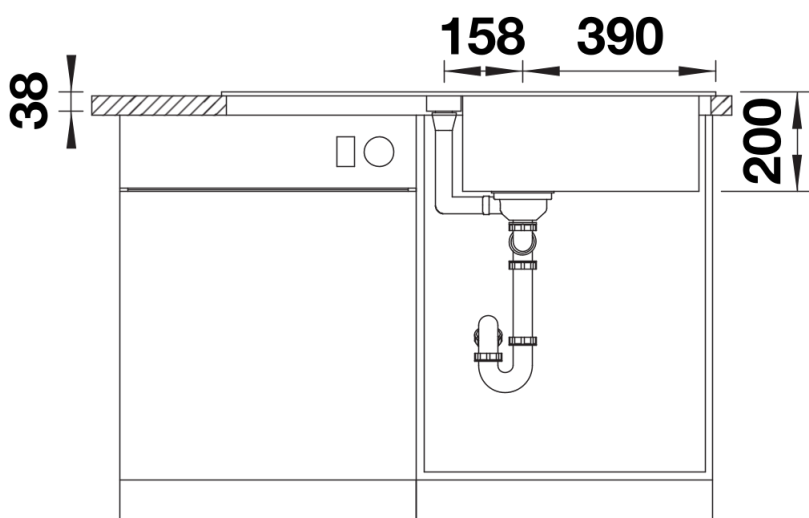

soft white

tartufo

caffè

Dotazione

- griglia pieghevole ADIRA
- kit di scarico con sifone
- tappo a cestello InFino da 3 ½" con comando remoto di scarico (comando rotativo)

Dettagli

Vista superiore

Foratur

Vista frontale

Vista laterale