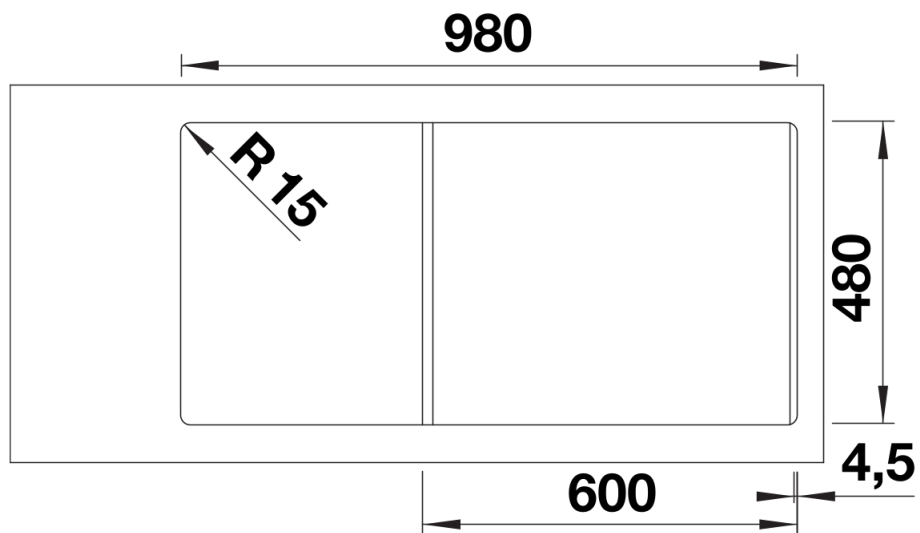

soft white

tartufo

caffè

Dotazione

- griglia pieghevole ADIRA
- kit di scarico con sifone
- tappo a cestello InFino da 3 ½" con comando remoto di scarico (comando rotativo)

Dettagli

Vista superiore

Foratur

Vista frontale

Vista laterale