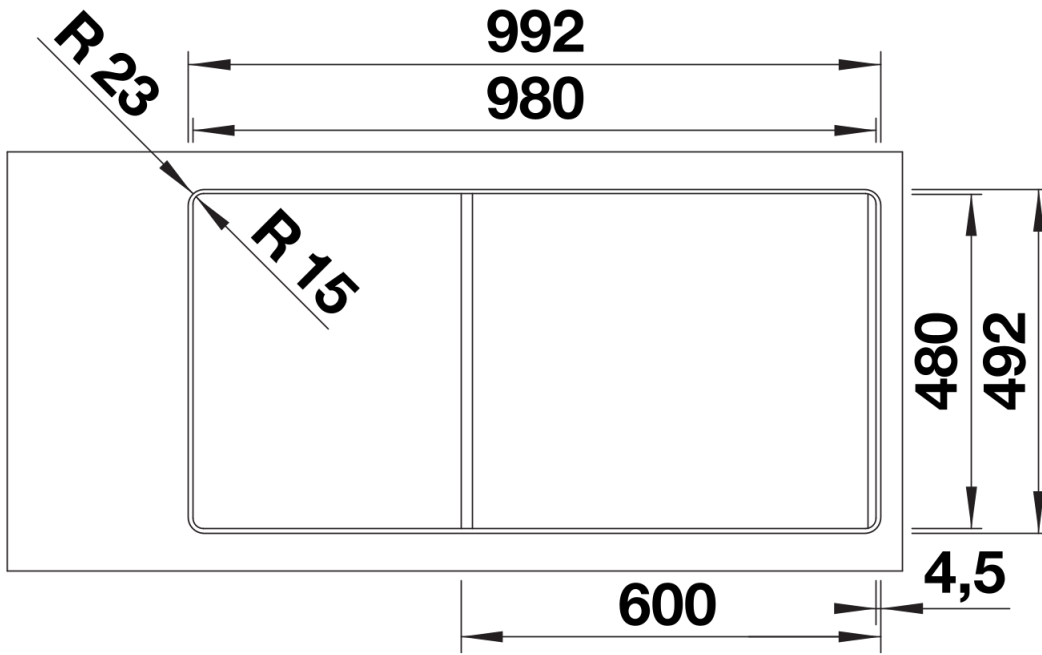

Scheda tecnica del prodotto ADIRA XL 6 S-F

N. articolo 527625

Vantaggi

- Lavello moderno in splendidi colori Silgranit con funzionalità estese
- Alto livello di comfort grazie alla vasca XL combinata con uno scarico pratico e un'area di sgocciolamento lineare
- La griglia multifunzionale ADIRA è inclusa e può essere utilizzata per creare un livello superiore sulla vasca o come scolapiatti
- Per installazione filotop. Installazione reversibile

soft white

tartufo

caffè

Dotazione

- griglia pieghevole ADIRA
- kit di scarico con sifone
- tappo a cestello InFino da 3 ½" con comando remoto di scarico (comando rotativo)

Dettagli

Vista superiore

Foratur

Vista frontale

Vista laterale