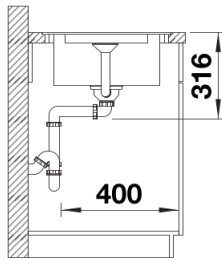

soft white

tartufo

caffè

Dotazione

- griglia pieghevole ADIRA
- kit di scarico con sifone
- tappo a cestello InFino da 3 ½" con comando remoto di scarico (comando rotativo)

Dettagli

Vista superiore

Foratur

Vista frontale

Vista laterale