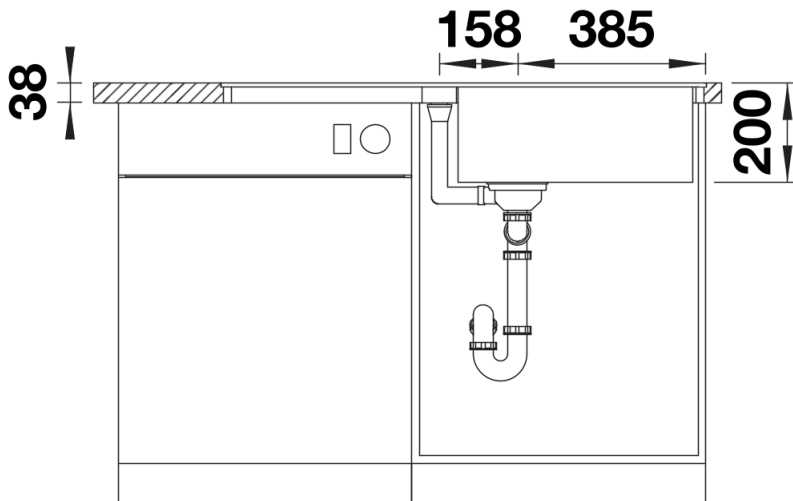

soft white

tartufo

caffè

Dotazione

- griglia pieghevole ADIRA
- kit di scarico con sifone
- tappo a cestello InFino da 3 ½" con comando remoto di scarico (comando rotativo)

Dettagli

Vista superiore

Foratur

Vista frontale

Vista laterale