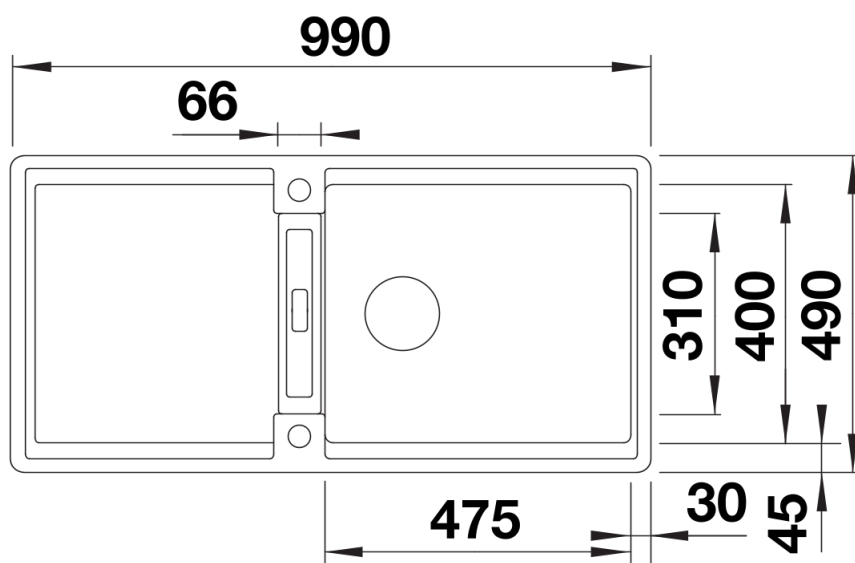

soft white

tartufo

caffè

Dotazione

- griglia pieghevole ADIRA
- kit di scarico con sifone
- tappo a cestello InFino da 3 ½" con comando remoto di scarico (comando rotativo)

Dettagli

Vista superiore

Foratur

Vista frontale

Vista laterale