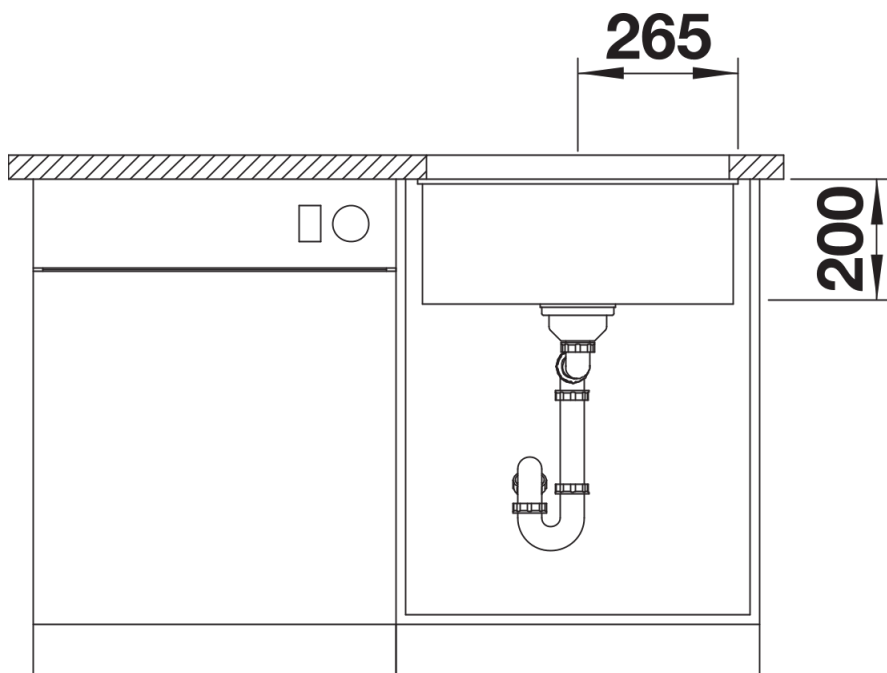

Scheda tecnica del prodotto ETAGON 500-U for Coloured Components

N. articolo 527755

Vantaggi

- Massima flessibilità cromatica grazie alla possibilità di scegliere un set di scarico complementare con finiture metalliche in satin gold, nero opaco, satin dark steel o satin platinum (da ordinare con codice articolo separato)
- Vasca ampia su due livelli con funzionalità aggiuntiva
- Gradino integrato che crea un ulteriore livello funzionale
- Sistema versatile e intelligente con guide ETAGON
- Dettagli di alta qualità con troppopieno coperto C-overflow e sistema di scarico InFino, elegantemente integrati e facili da pulire
- Per installazione sottotop, ideale in combinazione con piani di lavoro di alta qualità

Colori

Colori disponibili:

nero
antracite
grigio roccia
grigio vulcano
bianco
soft white
tartufo
caffè

SILGRANIT grigio vulcano

Informazioni per la progettazione

- Raggio di intaglio: 20 mm
I componenti di scarico devono essere ordinati separatamente.

Dotazione

- 2 guide ETAGON in acciaio inox
- kit di montaggio

Dettagli

Vista superiore

Foratur

Vista frontale

Vista laterale