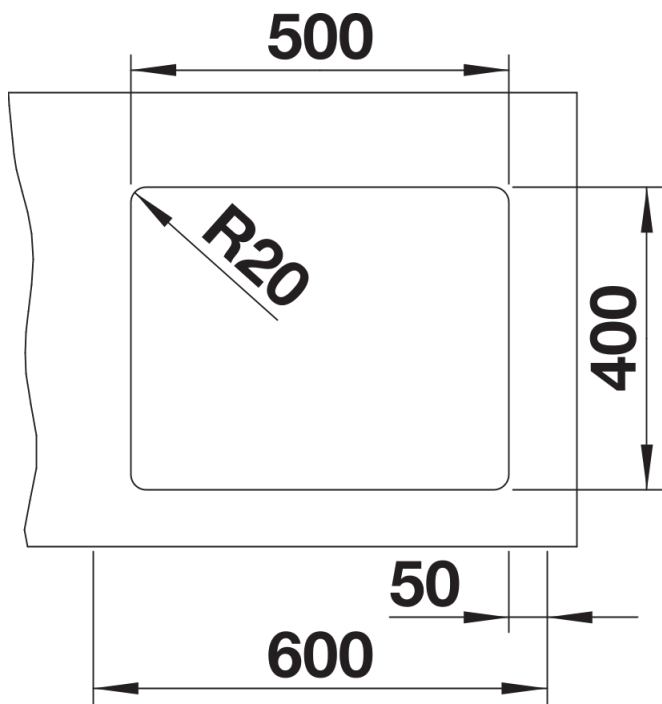

Scheda tecnica del prodotto ETAGON 500-U for Coloured Components

N. articolo 527755

Vantaggi

- Massima flessibilità cromatica grazie alla possibilità di scegliere un set di scarico complementare con finiture metalliche in satin gold, nero opaco, satin dark steel o satin platinum (da ordinare con codice articolo separato)
- Vasca ampia su due livelli con funzionalità aggiuntiva
- Gradino integrato che crea un ulteriore livello funzionale
- Sistema versatile e intelligente con guide ETAGON
- Dettagli di alta qualità con troppopieno coperto C-overflow e sistema di scarico InFino, elegantemente integrati e facili da pulire
- Per installazione sottotop, ideale in combinazione con piani di lavoro di alta qualità

Colori

Colori disponibili:

nero
antracite
grigio roccia
grigio vulcano
bianco
soft white
tartufo
caffè

SILGRANIT grigio vulcano

Informazioni per la progettazione

- Raggio di intaglio: 20 mm
I componenti di scarico devono essere ordinati separatamente.

Dotazione

- 2 guide ETAGON in acciaio inox
- kit di montaggio

Dettagli

Vista superiore

Foratur

Vista frontale

Vista laterale