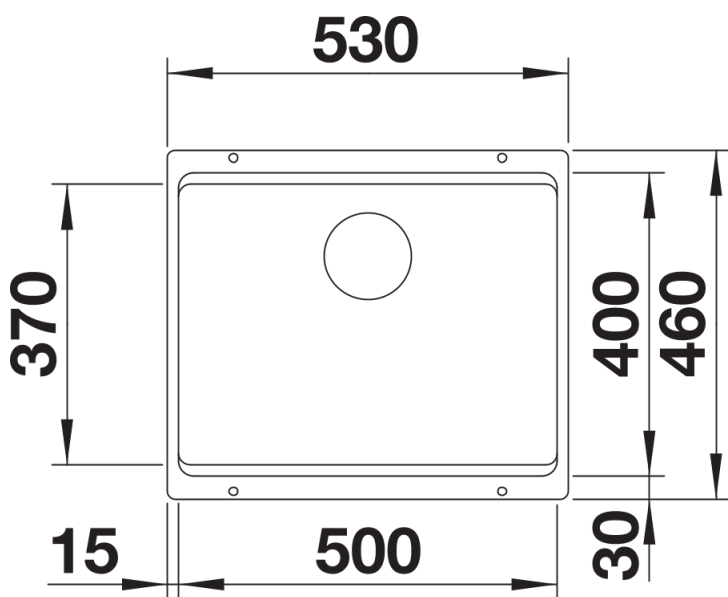

Scheda tecnica del prodotto ETAGON 500-U for Coloured Components

N. articolo 527755

Vantaggi

- Massima flessibilità cromatica grazie alla possibilità di scegliere un set di scarico complementare con finiture metalliche in satin gold, nero opaco, satin dark steel o satin platinum (da ordinare con codice articolo separato)
- Vasca ampia su due livelli con funzionalità aggiuntiva
- Gradino integrato che crea un ulteriore livello funzionale
- Sistema versatile e intelligente con guide ETAGON
- Dettagli di alta qualità con troppopieno coperto C-overflow e sistema di scarico InFino, elegantemente integrati e facili da pulire
- Per installazione sottotop, ideale in combinazione con piani di lavoro di alta qualità

Colori

Colori disponibili:

nero
antracite
grigio roccia
grigio vulcano
bianco
soft white
tartufo
caffè

SILGRANIT grigio vulcano

Informazioni per la progettazione

- Raggio di intaglio: 20 mm
I componenti di scarico devono essere ordinati separatamente.

Dotazione

- 2 guide ETAGON in acciaio inox
- kit di montaggio

Dettagli

Vista superiore

Foratur

Vista frontale

Vista laterale