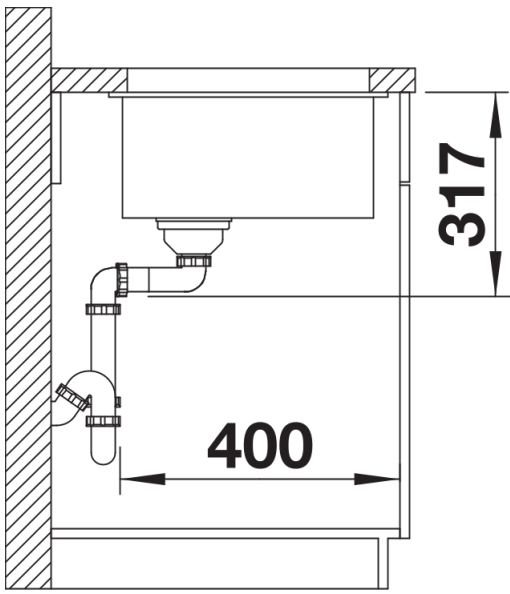

Colori

Colori disponibili:

nero
antracite
grigio roccia
grigio vulcano
bianco
soft white
tartufo
caffè

SILGRANIT grigio vulcano

Informazioni per la progettazione

- Raggio di intaglio: 20 mm
I componenti di scarico devono essere ordinati separatamente.

Dotazione

- 2 guide ETAGON in acciaio inox
- kit di montaggio

Dettagli

Vista superiore

Foratur

Vista frontale

Vista laterale