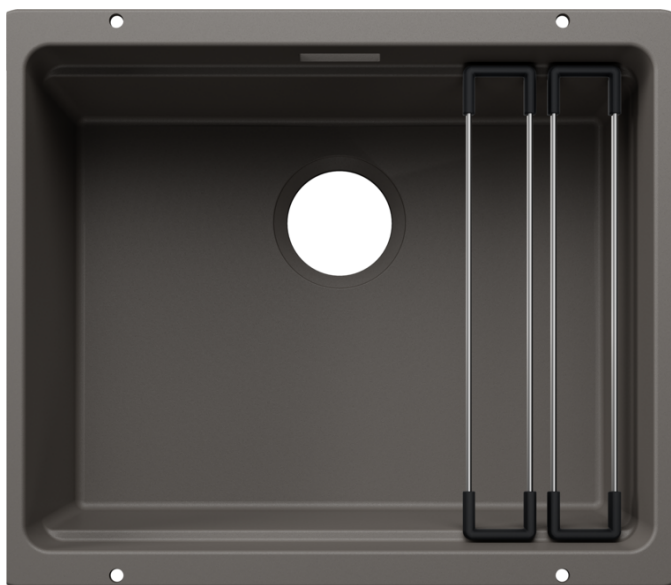

Scheda tecnica del prodotto ETAGON 500-U for Coloured Components

N. articolo 527755

Vantaggi

- Massima flessibilità cromatica grazie alla possibilità di scegliere un set di scarico complementare con finiture metalliche in satin gold, nero opaco, satin dark steel o satin platinum (da ordinare con codice articolo separato)
- Vasca ampia su due livelli con funzionalità aggiuntiva
- Gradino integrato che crea un ulteriore livello funzionale
- Sistema versatile e intelligente con guide ETAGON
- Dettagli di alta qualità con troppopieno coperto C-overflow e sistema di scarico InFino, elegantemente integrati e facili da pulire
- Per installazione sottotop, ideale in combinazione con piani di lavoro di alta qualità

Colori

Colori disponibili:

nero
antracite
grigio roccia
grigio vulcano
bianco
soft white
tartufo
caffè

SILGRANIT grigio vulcano

Informazioni per la progettazione

- Raggio di intaglio: 20 mm
I componenti di scarico devono essere ordinati separatamente.

Dotazione

- 2 guide ETAGON in acciaio inox
- kit di montaggio

Dettagli

Vista superiore

Foratur

Vista frontale

Vista laterale