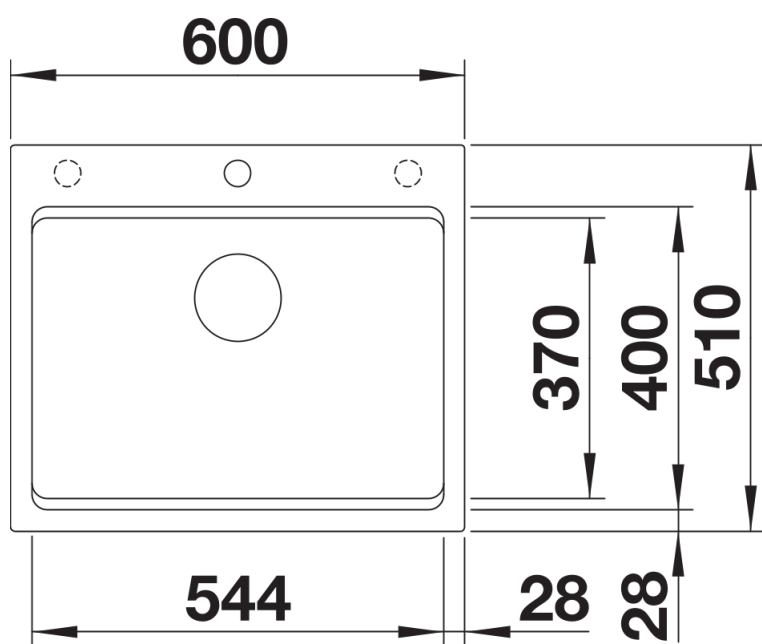

Scheda tecnica del prodotto ETAGON 6 for Coloured Components

N. articolo 527746

Vantaggi

- Massima flessibilità cromatica grazie alla possibilità di scegliere un set di scarico complementare con finiture metalliche in satin gold, nero opaco, satin dark steel o satin platinum (da ordinare con codice articolo separato)
- Vasca generosa sfalsata con funzionalità aggiuntiva
- Gradino integrato che crea un ulteriore livello funzionale
- Sistema intelligente e versatile con guide ETAGON
- Dotazioni di alta qualità con troppopieno C-overflow e sistema di scarico InFino, elegantemente integrati e facili da pulire
- Installazione sopratop, con bordo elegante a basso profilo e fascia continua per il miscelatore

Dotazione

- 2 guide ETAGON in acciaio inox

Dettagli

Vista superiore

Foratur

Vista frontale

Vista laterale