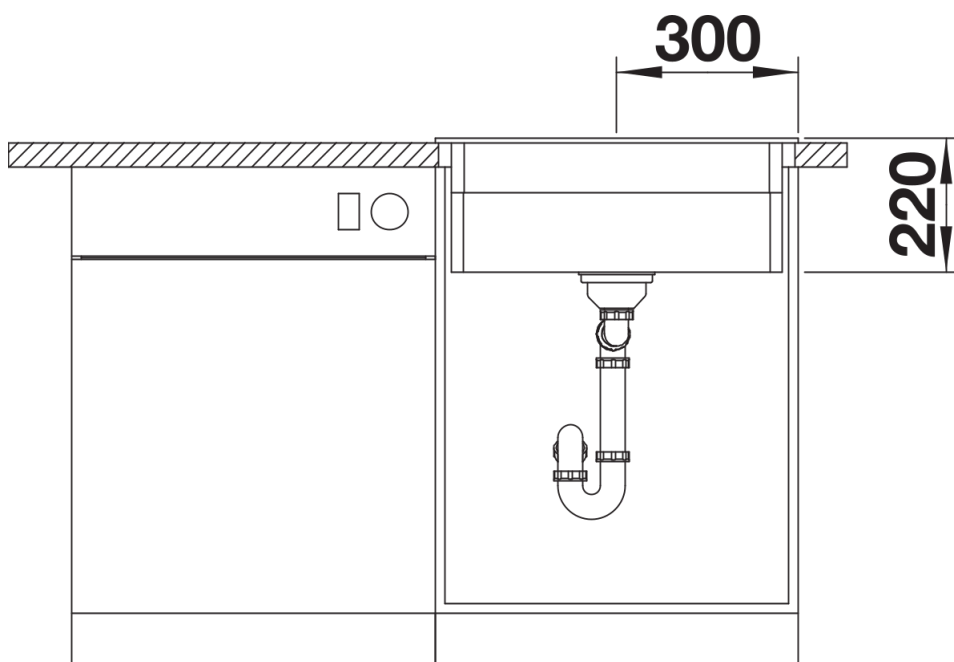

Scheda tecnica del prodotto ETAGON 6 for Coloured Components

N. articolo 527746

Vantaggi

- Massima flessibilità cromatica grazie alla possibilità di scegliere un set di scarico complementare con finiture metalliche in satin gold, nero opaco, satin dark steel o satin platinum (da ordinare con codice articolo separato)
- Vasca generosa sfalsata con funzionalità aggiuntiva
- Gradino integrato che crea un ulteriore livello funzionale
- Sistema intelligente e versatile con guide ETAGON
- Dotazioni di alta qualità con troppopieno C-overflow e sistema di scarico InFino, elegantemente integrati e facili da pulire
- Installazione sopratop, con bordo elegante a basso profilo e fascia continua per il miscelatore

Dotazione

- 2 guide ETAGON in acciaio inox

Dettagli

Vista superiore

Foratur

Vista frontale

Vista laterale