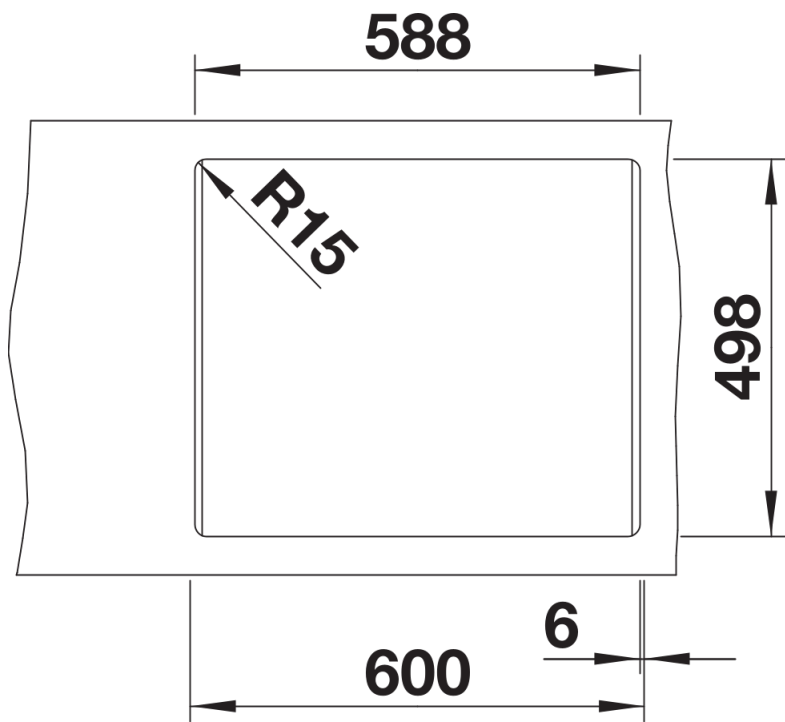

Dotazione

- 2 guide ETAGON in acciaio inox

Dettagli

Vista superiore

Foratur

Vista frontale

Vista laterale