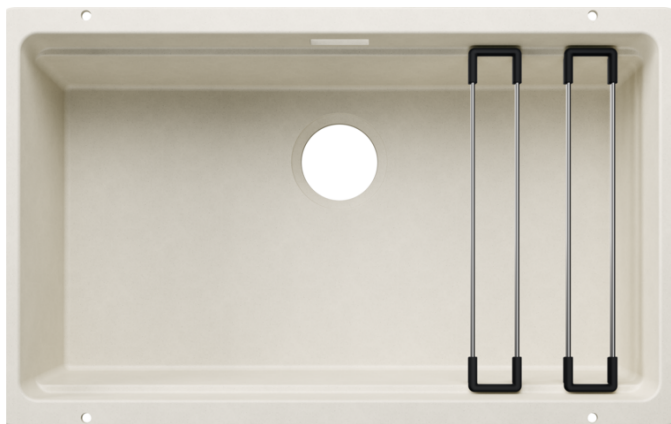

Scheda tecnica del prodotto ETAGON 700-U for Coloured Components

N. articolo 527764

Vantaggi

- Massima flessibilità cromatica grazie alla possibilità di scegliere un set di scarico complementare con finiture metalliche in satin gold, nero opaco, satin dark steel o satin platinum (da ordinare con codice articolo separato)
- Vasca ampia su due livelli con funzionalità aggiuntiva
- Gradino integrato che crea un ulteriore livello funzionale
- Sistema versatile e intelligente con guide ETAGON
- Dettagli di alta qualità con troppopieno coperto C-overflow e sistema di scarico InFino, elegantemente integrati e facili da pulire
- Per installazione sottotop, ideale in combinazione con piani di lavoro di alta qualità

Colori

Colori disponibili:

nero
antracite
grigio roccia
grigio vulcano
bianco
soft white
tartufo
caffè

SILGRANIT soft white

Informazioni per la progettazione

- Raggio di intaglio: 20 mm
I componenti di scarico devono essere ordinati separatamente.

Dotazione

- 2 guide ETAGON in acciaio inox
- kit di montaggio

Dettagli

Vista superiore

Foratur

Vista frontale

Vista laterale