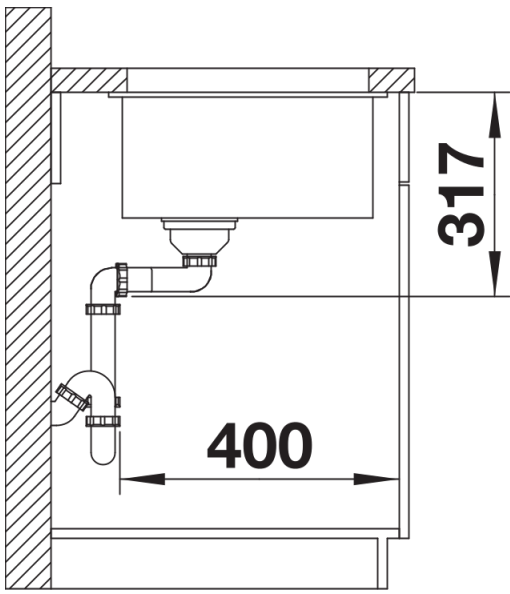

Colori

Colori disponibili:

nero
antracite
grigio roccia
grigio vulcano
bianco
soft white
tartufo
caffè

SILGRANIT soft white

Informazioni per la progettazione

- Raggio di intaglio: 20 mm
I componenti di scarico devono essere ordinati separatamente.

Dotazione

- 2 guide ETAGON in acciaio inox
- kit di montaggio

Dettagli

Vista superiore

Foratur

Vista frontale

Vista laterale