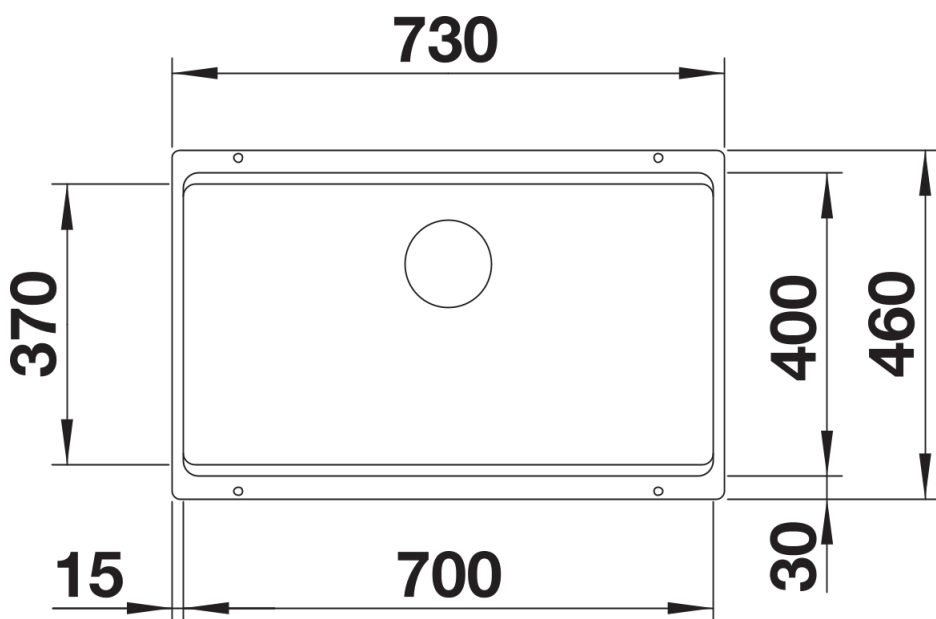

Scheda tecnica del prodotto ETAGON 700-U for Coloured Components

N. articolo 527764

Vantaggi

- Massima flessibilità cromatica grazie alla possibilità di scegliere un set di scarico complementare con finiture metalliche in satin gold, nero opaco, satin dark steel o satin platinum (da ordinare con codice articolo separato)
- Vasca ampia su due livelli con funzionalità aggiuntiva
- Gradino integrato che crea un ulteriore livello funzionale
- Sistema versatile e intelligente con guide ETAGON
- Dettagli di alta qualità con troppopieno coperto C-overflow e sistema di scarico InFino, elegantemente integrati e facili da pulire
- Per installazione sottotop, ideale in combinazione con piani di lavoro di alta qualità

Colori

Colori disponibili:

nero
antracite
grigio roccia
grigio vulcano
bianco
soft white
tartufo
caffè

SILGRANIT soft white

Informazioni per la progettazione

- Raggio di intaglio: 20 mm
I componenti di scarico devono essere ordinati separatamente.

Dotazione

- 2 guide ETAGON in acciaio inox
- kit di montaggio

Dettagli

Vista superiore

Foratur

Vista frontale

Vista laterale