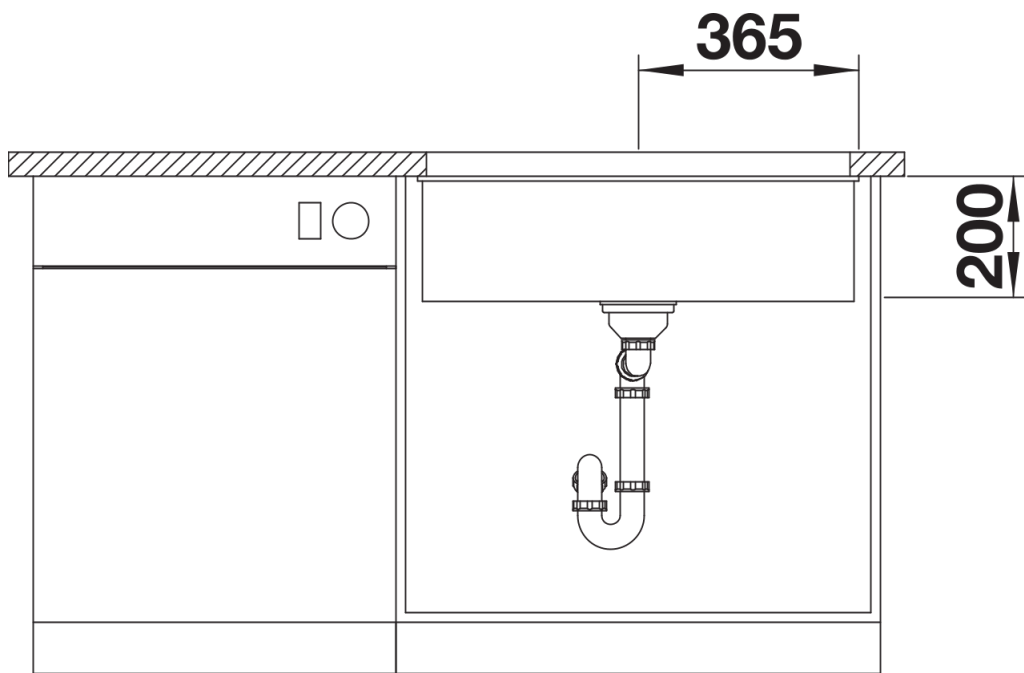

Scheda tecnica del prodotto ETAGON 700-U for Coloured Components

N. articolo 527764

Vantaggi

- Massima flessibilità cromatica grazie alla possibilità di scegliere un set di scarico complementare con finiture metalliche in satin gold, nero opaco, satin dark steel o satin platinum (da ordinare con codice articolo separato)
- Vasca ampia su due livelli con funzionalità aggiuntiva
- Gradino integrato che crea un ulteriore livello funzionale
- Sistema versatile e intelligente con guide ETAGON
- Dettagli di alta qualità con troppopieno coperto C-overflow e sistema di scarico InFino, elegantemente integrati e facili da pulire
- Per installazione sottotop, ideale in combinazione con piani di lavoro di alta qualità

Colori

Colori disponibili:

nero
antracite
grigio roccia
grigio vulcano
bianco
soft white
tartufo
caffè

SILGRANIT soft white

Informazioni per la progettazione

- Raggio di intaglio: 20 mm
I componenti di scarico devono essere ordinati separatamente.

Dotazione

- 2 guide ETAGON in acciaio inox
- kit di montaggio

Dettagli

Vista superiore

Foratur

Vista frontale

Vista laterale