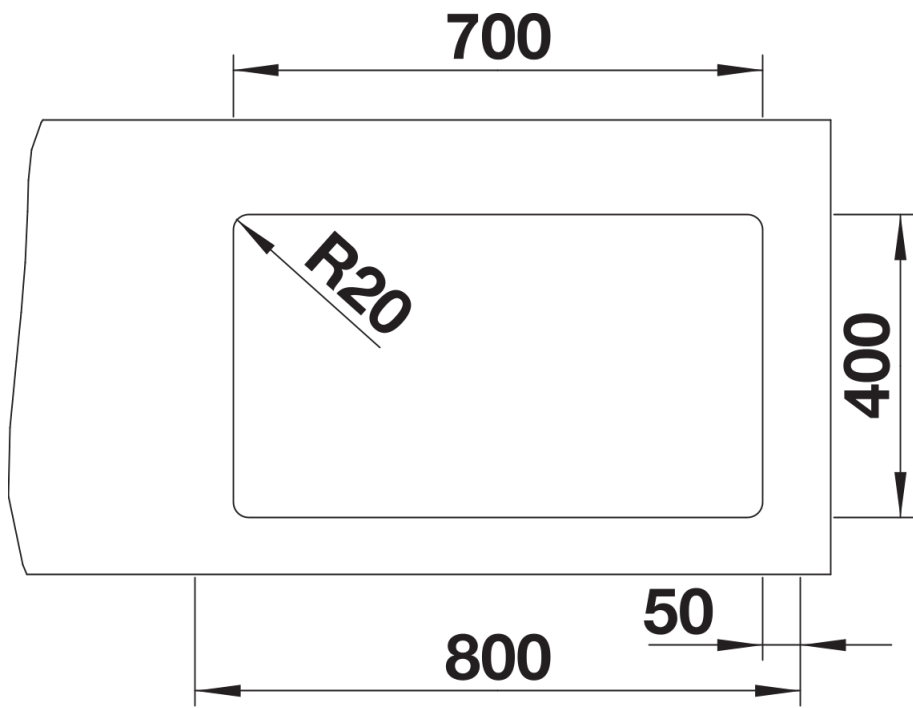

Scheda tecnica del prodotto ETAGON 700-U for Coloured Components

N. articolo 527764

Vantaggi

- Massima flessibilità cromatica grazie alla possibilità di scegliere un set di scarico complementare con finiture metalliche in satin gold, nero opaco, satin dark steel o satin platinum (da ordinare con codice articolo separato)
- Vasca ampia su due livelli con funzionalità aggiuntiva
- Gradino integrato che crea un ulteriore livello funzionale
- Sistema versatile e intelligente con guide ETAGON
- Dettagli di alta qualità con troppopieno coperto C-overflow e sistema di scarico InFino, elegantemente integrati e facili da pulire
- Per installazione sottotop, ideale in combinazione con piani di lavoro di alta qualità

Colori

Colori disponibili:

nero
antracite
grigio roccia
grigio vulcano
bianco
soft white
tartufo
caffè

SILGRANIT soft white

Informazioni per la progettazione

- Raggio di intaglio: 20 mm
I componenti di scarico devono essere ordinati separatamente.

Dotazione

- 2 guide ETAGON in acciaio inox
- kit di montaggio

Dettagli

Vista superiore

Foratur

Vista frontale

Vista laterale