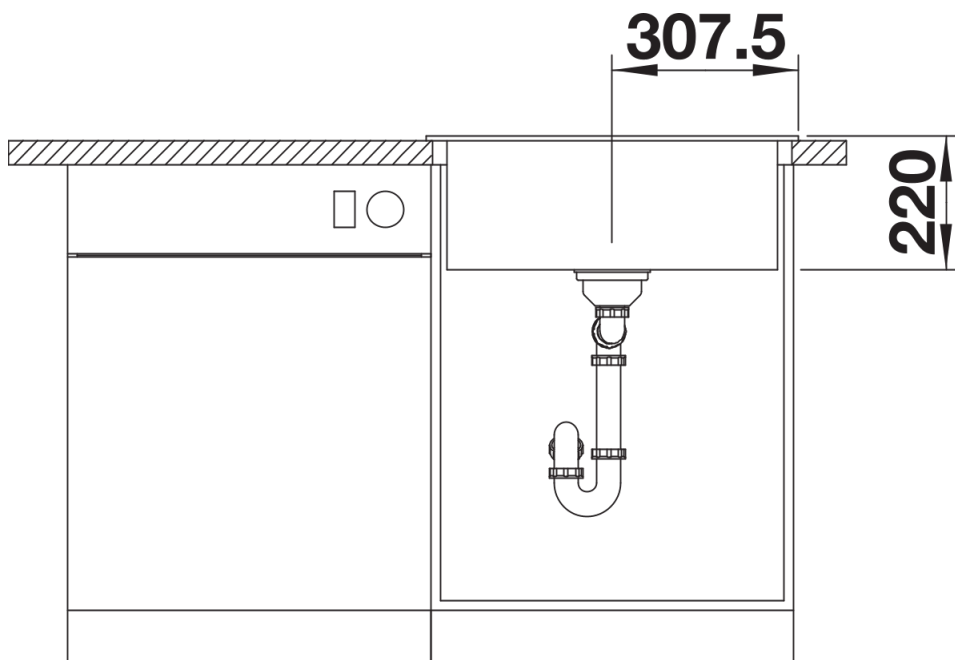

Vista frontale