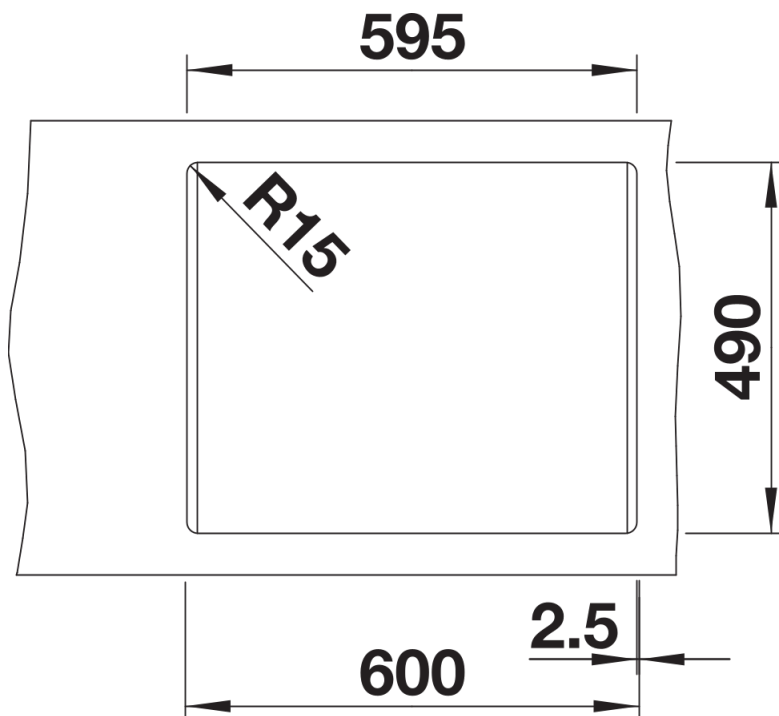

## Scheda tecnica del prodotto PLEON 6 for Coloured Components

N. articolo 527770

Vantaggi

---

Colori

---

Colori disponibili:

nero  
antracite  
grigio roccia  
grigio vulcano  
bianco  
soft white  
tartufo  
caffè

SILGRANIT nero

Vista superiore

Foratur

Vista frontale

Vista laterale