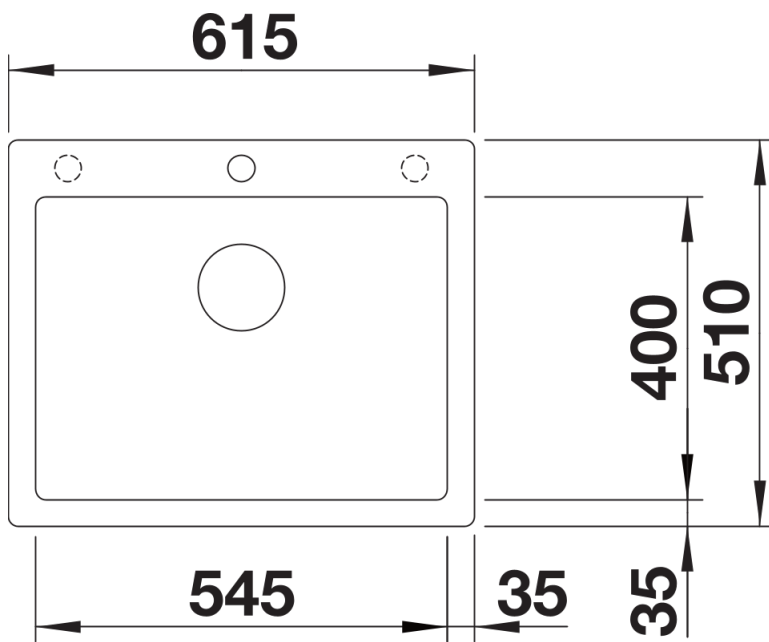

Vista superiore