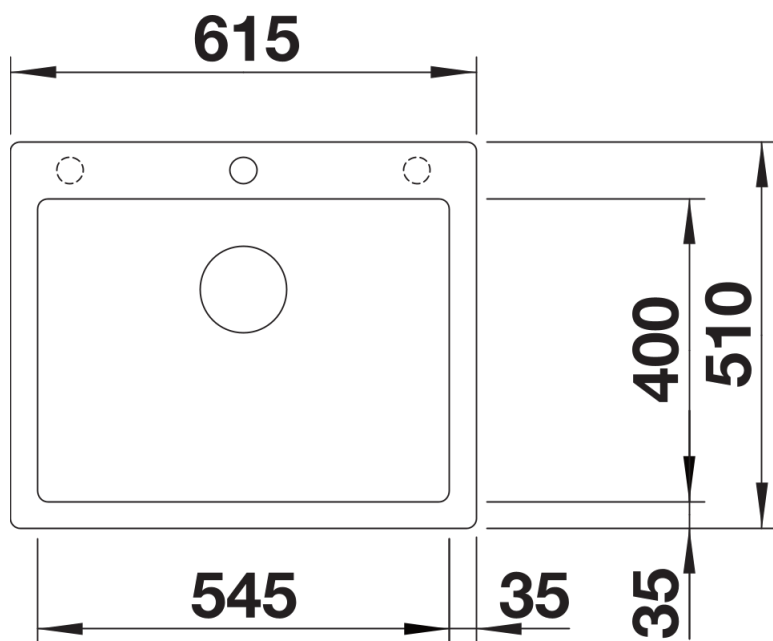

Colori

Colori disponibili:

nero
antracite
grigio roccia
grigio vulcano
bianco
soft white
tartufo
caffè

SILGRANIT soft white

Informazioni per la progettazione

- Il tagliere optional in composito di frassino può essere appoggiato sul bordo della vasca solo se il diametro del miscelatore da cucina è inferiore a 48 mm.
I componenti di scarico devono essere ordinati separatamente.

Dettagli

Vista superiore

Foratur

Vista frontale

Vista laterale