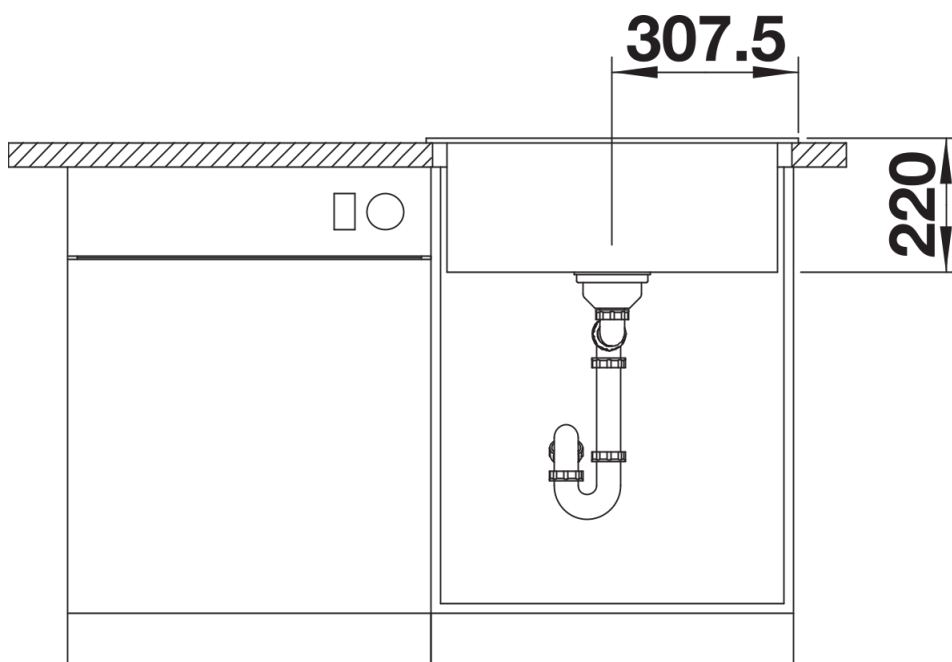

Scheda tecnica del prodotto PLEON 6 for Coloured Components

N. articolo 527772

Vantaggi

- Massima flessibilità cromatica grazie alla possibilità di scegliere un set di scarico complementare con finiture metalliche in satin gold, nero opaco, satin dark steel o satin platinum (da ordinare con codice articolo separato)
- Design elegante e lineare, senza tempo
- Vasca singola con volume massimo grazie alla profondità accentuata
- Ampia e continua zona miscelatore con bordo ribassato
- Facile da pulire grazie alla transizione fluida tra bordo del lavello e zona miscelatore
- Dettagli di alta qualità con troppopieno coperto C-overflow e sistema di scarico InFino, elegantemente integrati e facili da pulire

Colori

Colori disponibili:

nero
antracite
grigio roccia
grigio vulcano
bianco
soft white
tartufo
caffè

SILGRANIT soft white

Informazioni per la progettazione

- Il tagliere optional in composito di frassino può essere appoggiato sul bordo della vasca solo se il diametro del miscelatore da cucina è inferiore a 48 mm.
I componenti di scarico devono essere ordinati separatamente.

Dettagli

Vista superiore

Foratur

Vista frontale

Vista laterale