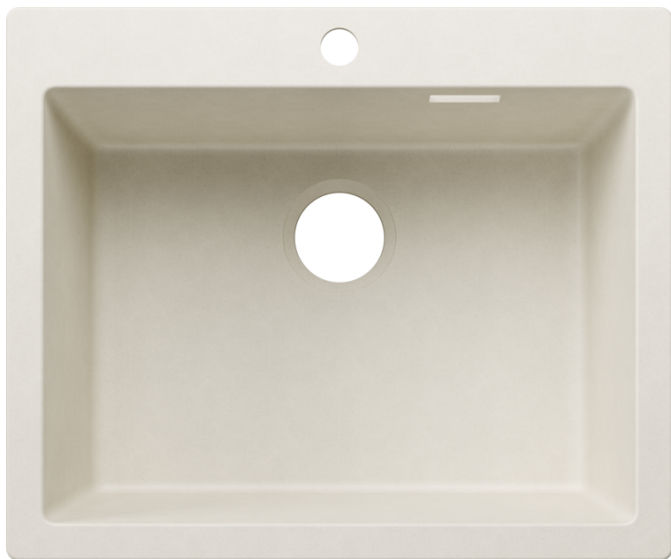

Scheda tecnica del prodotto PLEON 6 for Coloured Components

N. articolo 527772

Vantaggi

- Massima flessibilità cromatica grazie alla possibilità di scegliere un set di scarico complementare con finiture metalliche in satin gold, nero opaco, satin dark steel o satin platinum (da ordinare con codice articolo separato)
- Design elegante e lineare, senza tempo
- Vasca singola con volume massimo grazie alla profondità accentuata
- Ampia e continua zona miscelatore con bordo ribassato
- Facile da pulire grazie alla transizione fluida tra bordo del lavello e zona miscelatore
- Dettagli di alta qualità con troppopieno coperto C-overflow e sistema di scarico InFino, elegantemente integrati e facili da pulire

Colori

Colori disponibili:

nero
antracite
grigio roccia
grigio vulcano
bianco
soft white
tartufo
caffè

SILGRANIT soft white

Informazioni per la progettazione

- Il tagliere optional in composito di frassino può essere appoggiato sul bordo della vasca solo se il diametro del miscelatore da cucina è inferiore a 48 mm.
I componenti di scarico devono essere ordinati separatamente.