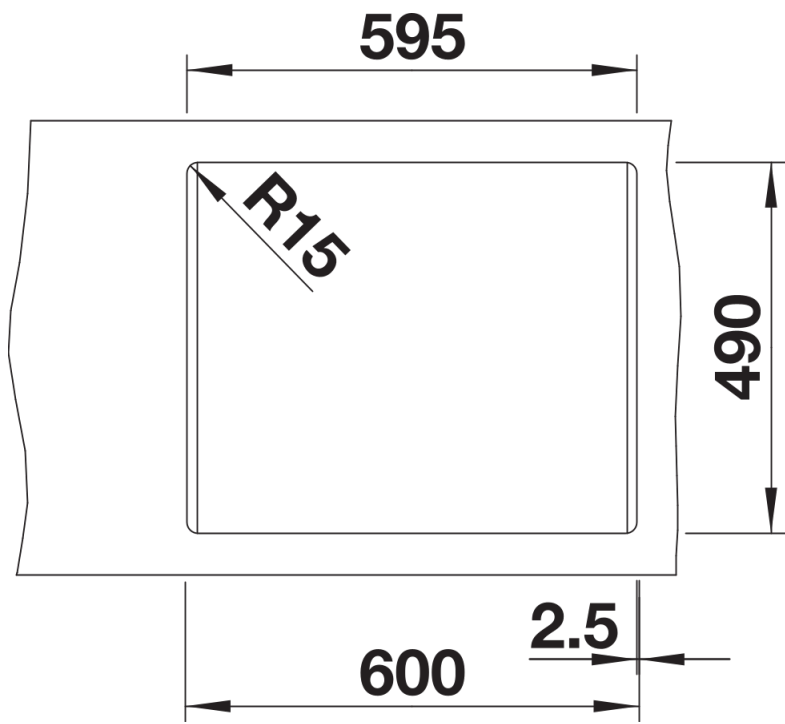

Scheda tecnica del prodotto PLEON 6 for Coloured Components

N. articolo 527772

Vantaggi

- Massima flessibilità cromatica grazie alla possibilità di scegliere un set di scarico complementare con finiture metalliche in satin gold, nero opaco, satin dark steel o satin platinum (da ordinare con codice articolo separato)
- Design elegante e lineare, senza tempo
- Vasca singola con volume massimo grazie alla profondità accentuata
- Ampia e continua zona miscelatore con bordo ribassato
- Facile da pulire grazie alla transizione fluida tra bordo del lavello e zona miscelatore
- Dettagli di alta qualità con troppopieno coperto C-overflow e sistema di scarico InFino, elegantemente integrati e facili da pulire

Colori

Colori disponibili:

nero
antracite
grigio roccia
grigio vulcano
bianco
soft white
tartufo
caffè

SILGRANIT soft white

Informazioni per la progettazione

- Il tagliere optional in composito di frassino può essere appoggiato sul bordo della vasca solo se il diametro del miscelatore da cucina è inferiore a 48 mm.
I componenti di scarico devono essere ordinati separatamente.

Dettagli

Vista superiore

Foratur

Vista frontale

Vista laterale