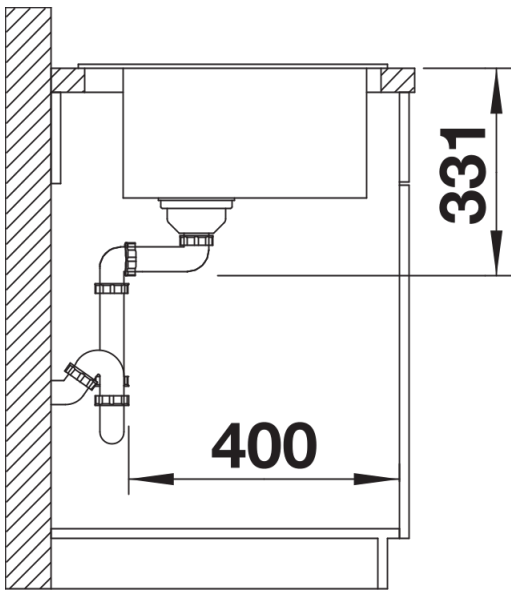

Colori

Colori disponibili:

nero
antracite
grigio roccia
grigio vulcano
bianco
soft white
tartufo
caffè

SILGRANIT soft white

Informazioni per la progettazione

- Il tagliere optional in composito di frassino può essere appoggiato sul bordo della vasca solo se il diametro del miscelatore da cucina è inferiore a 48 mm.
I componenti di scarico devono essere ordinati separatamente.

Dettagli

Vista superiore

Foratur

Vista frontale

Vista laterale