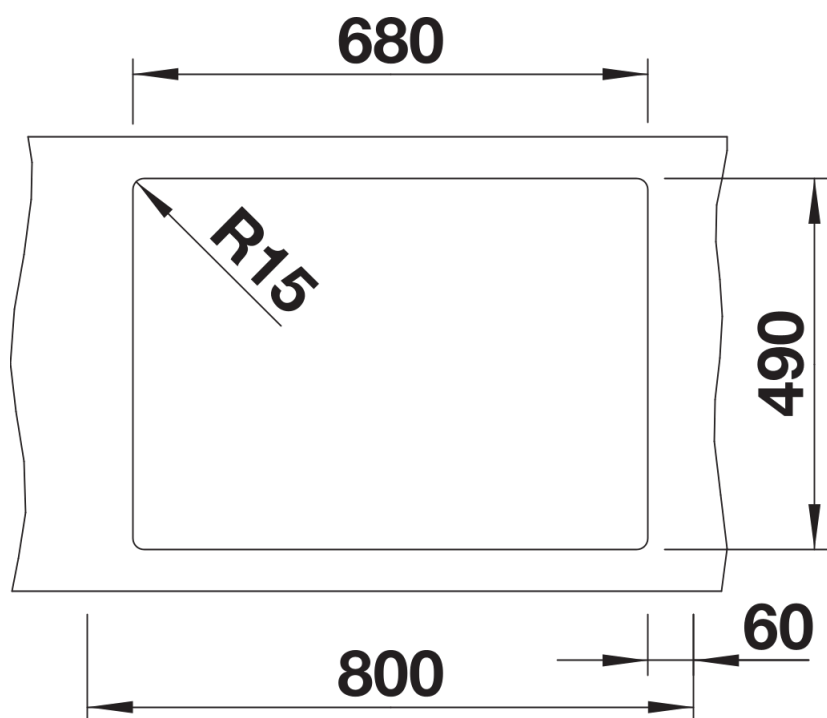

## Scheda tecnica del prodotto PLEON 8 for Coloured Components

N. articolo 527778

Vantaggi

---

Colori

---

Colori disponibili:

nero  
antracite  
grigio roccia  
grigio vulcano  
bianco  
soft white  
tartufo  
caffè

SILGRANIT nero

Vista superiore

Foratur

Vista frontale

Vista laterale