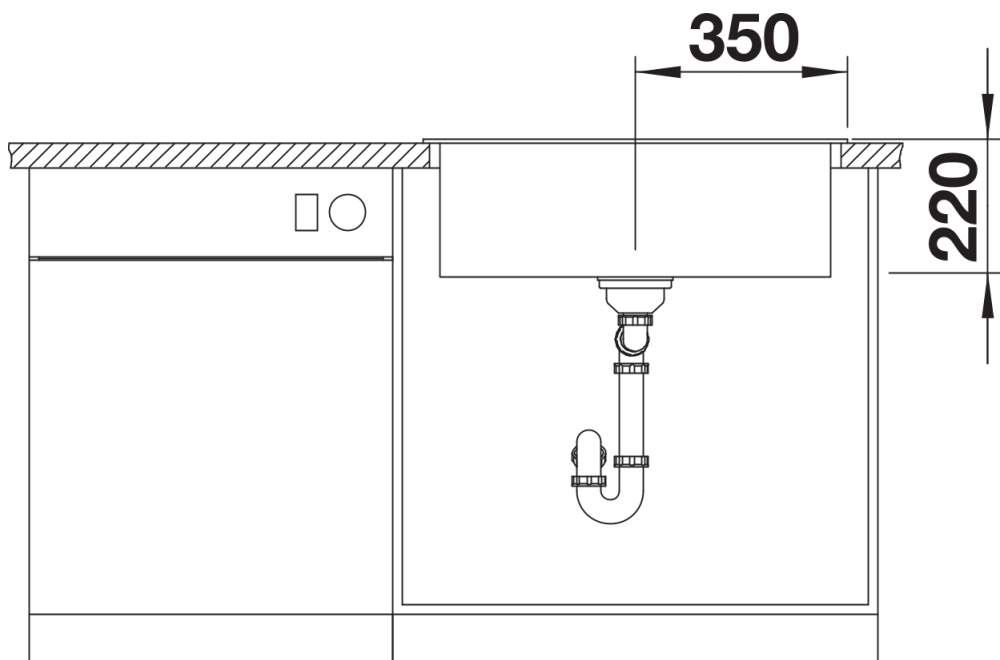

Vista frontale