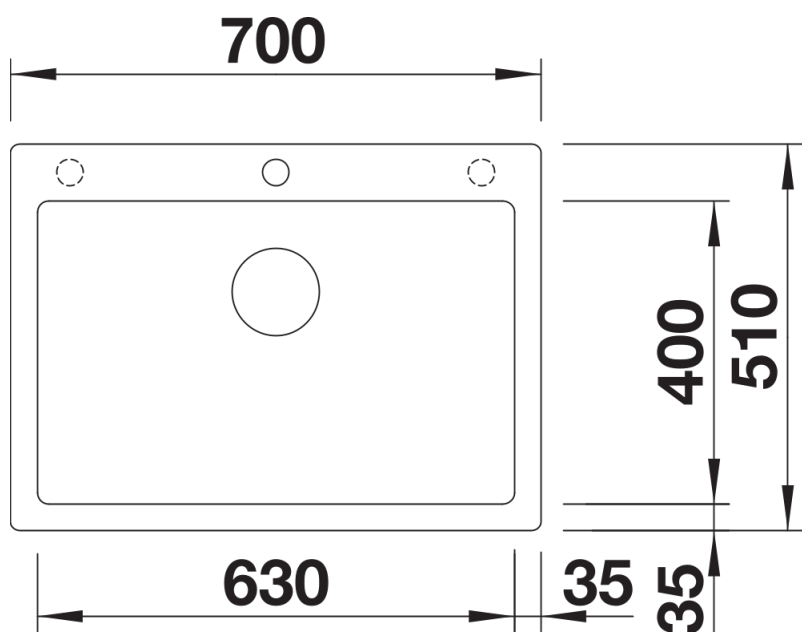

## Scheda tecnica del prodotto PLEON 8 for Coloured Components

N. articolo 527778

Vantaggi

---

Colori

---

Colori disponibili:

nero  
antracite  
grigio roccia  
grigio vulcano  
bianco  
soft white  
tartufo  
caffè

SILGRANIT nero

Vista superiore

Foratur

Vista frontale

Vista laterale