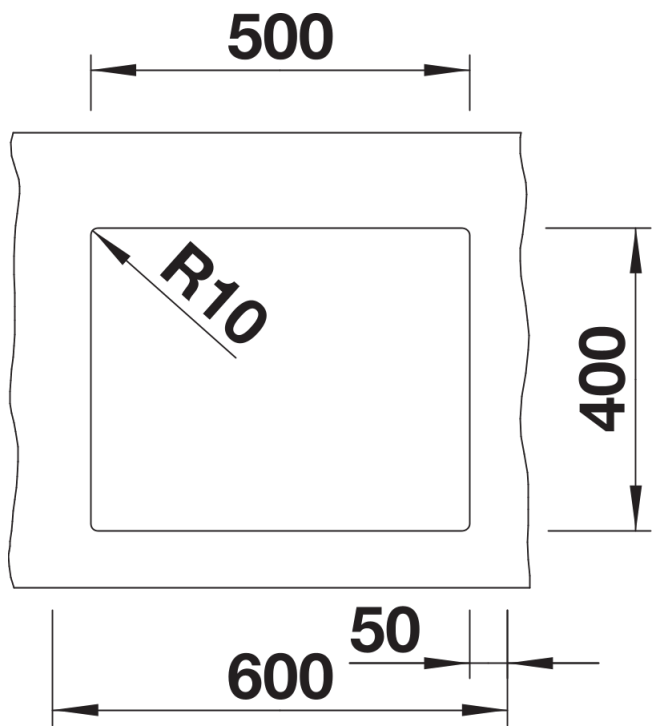

Scheda tecnica del prodotto SUBLINE 500-U for Coloured Components

N. articolo 527795

Vantaggi

- Massima flessibilità cromatica grazie alla possibilità di scegliere un set di scarico complementare con finiture metalliche in satin gold, nero opaco, satin dark steel o satin platinum (da ordinare con codice articolo separato)
- Vasca sottotop per chi cerca il massimo del design
- Design elegante e senza tempo della vasca con contorni morbidi
- Intero sistema per una vasta gamma di piani con vasche grandi e piccole
- Dettagli di alta qualità con troppopieno coperto C-overflow e sistema di scarico InFino, elegantemente integrati e facili da pulire
- Accessori versatili disponibili come optional

Colori

Colori disponibili:

nero
antracite
grigio roccia
grigio vulcano
bianco
soft white
tartufo
caffè

SILGRANIT grigio vulcano

Informazioni per la progettazione

- Raggio di intaglio: 10 mm
- I componenti di scarico devono essere ordinati separatamente.
- Per combinazioni con due vasche singole, ordinare separatamente i sifoni.

Dotazione

- kit di montaggio

Dettagli

Vista superiore

Foratur

Vista frontale

Vista laterale