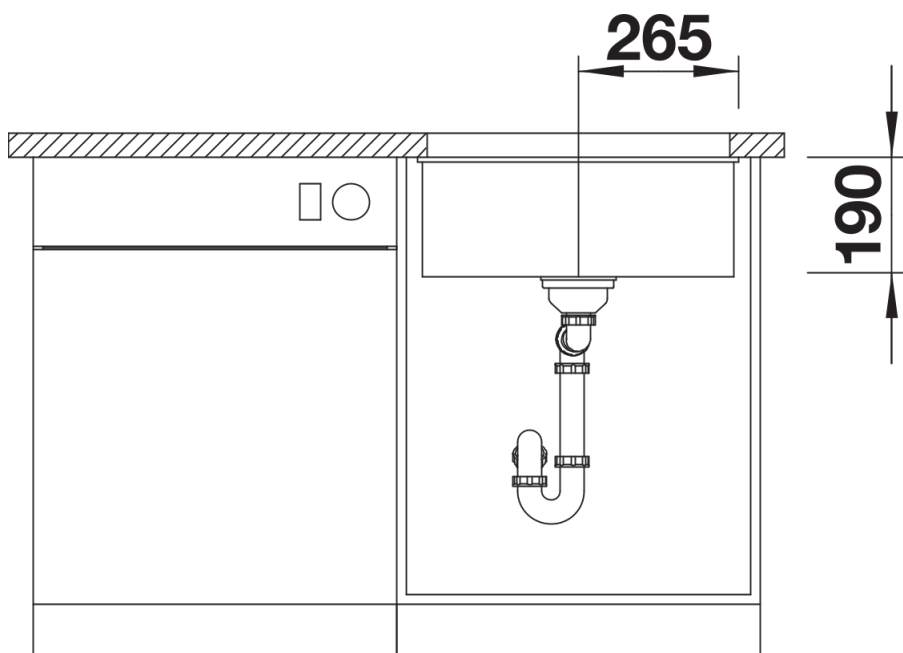

Scheda tecnica del prodotto SUBLINE 500-U for Coloured Components

N. articolo 527795

Vantaggi

- Massima flessibilità cromatica grazie alla possibilità di scegliere un set di scarico complementare con finiture metalliche in satin gold, nero opaco, satin dark steel o satin platinum (da ordinare con codice articolo separato)
- Vasca sottotop per chi cerca il massimo del design
- Design elegante e senza tempo della vasca con contorni morbidi
- Intero sistema per una vasta gamma di piani con vasche grandi e piccole
- Dettagli di alta qualità con troppopieno coperto C-overflow e sistema di scarico InFino, elegantemente integrati e facili da pulire
- Accessori versatili disponibili come optional

Colori

Colori disponibili:

nero
antracite
grigio roccia
grigio vulcano
bianco
soft white
tartufo
caffè

SILGRANIT grigio vulcano

Informazioni per la progettazione

- Raggio di intaglio: 10 mm
- I componenti di scarico devono essere ordinati separatamente.
- Per combinazioni con due vasche singole, ordinare separatamente i sifoni.

Dotazione

- kit di montaggio

Dettagli

Vista superiore

Foratur

Vista frontale

Vista laterale