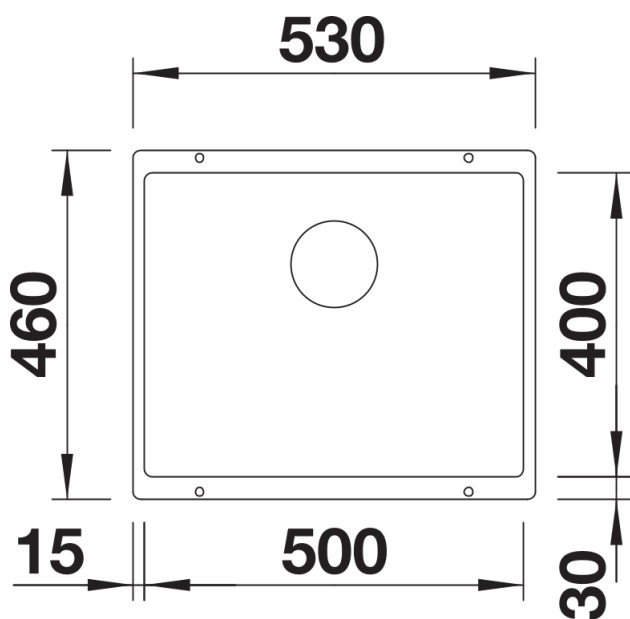

Informazioni per la progettazione

- Raggio di intaglio: 10 mm
- I componenti di scarico devono essere ordinati separatamente.
- Per combinazioni con due vasche singole, ordinare separatamente i sifoni.

Dotazione

- kit di montaggio

Dettagli

Vista superiore