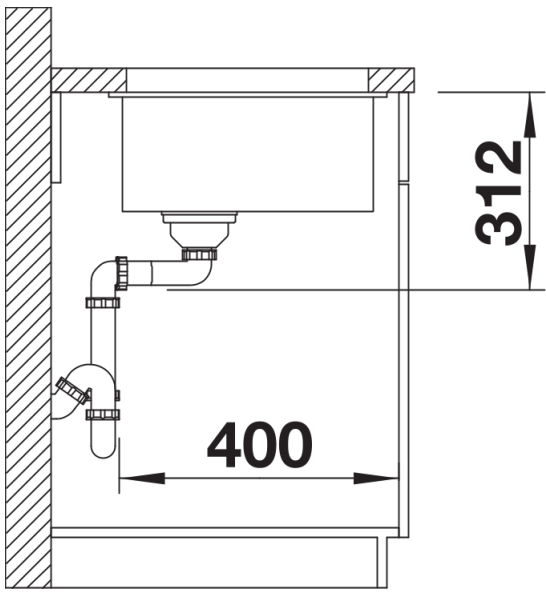

Colori

Colori disponibili:

nero
antracite
grigio roccia
grigio vulcano
bianco
soft white
tartufo
caffè

SILGRANIT grigio vulcano

Informazioni per la progettazione

- Raggio di intaglio: 10 mm
- I componenti di scarico devono essere ordinati separatamente.
- Per combinazioni con due vasche singole, ordinare separatamente i sifoni.

Dotazione

- kit di montaggio

Dettagli

Vista superiore

Foratur

Vista frontale

Vista laterale