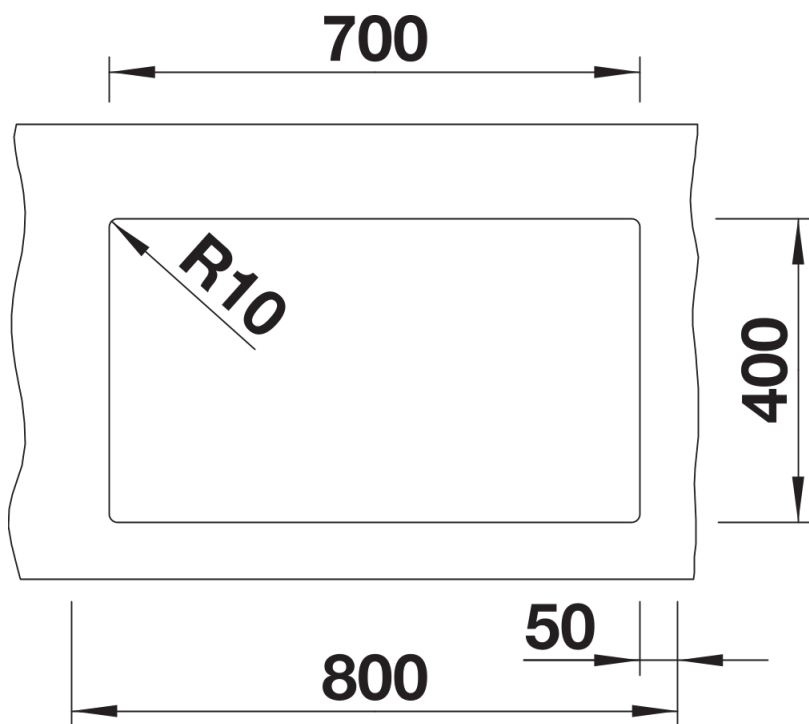

Scheda tecnica del prodotto SUBLINE 700-U for Coloured Components

N. articolo 527802

Vantaggi

Colori

Colori disponibili:

nero
antracite
grigio roccia
grigio vulcano
bianco
soft white
tartufo
caffè

SILGRANIT nero

Vista superiore

Foratur

Vista frontale

Vista laterale