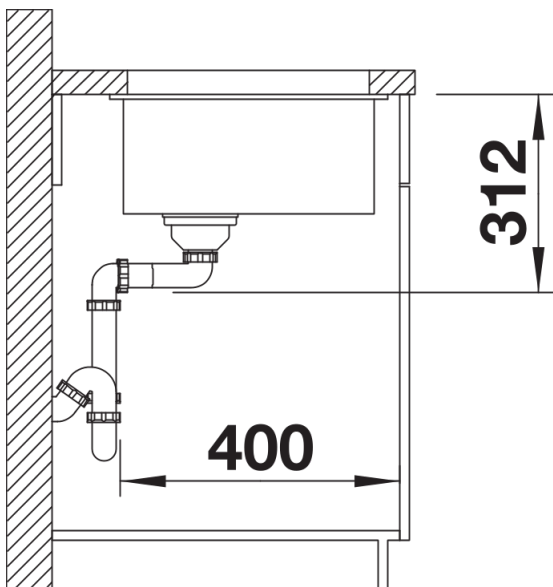

Scheda tecnica del prodotto SUBLINE 700-U for Coloured Components

N. articolo 527802

Vantaggi

Colori

Colori disponibili:

nero
antracite
grigio roccia
grigio vulcano
bianco
soft white
tartufo
caffè

SILGRANIT nero

Vista superiore

Foratur

Vista frontale

Vista laterale