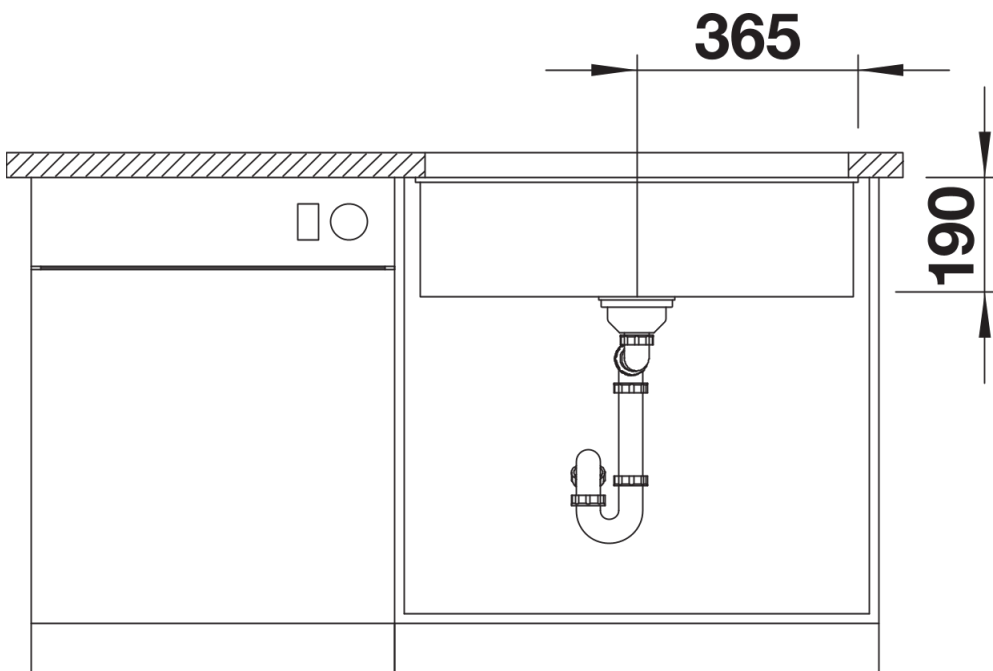

Scheda tecnica del prodotto SUBLINE 700-U for Coloured Components

N. articolo 527802

Vantaggi

Colori

Colori disponibili:

nero
antracite
grigio roccia
grigio vulcano
bianco
soft white
tartufo
caffè

SILGRANIT nero

Vista superiore

Foratur

Vista frontale

Vista laterale