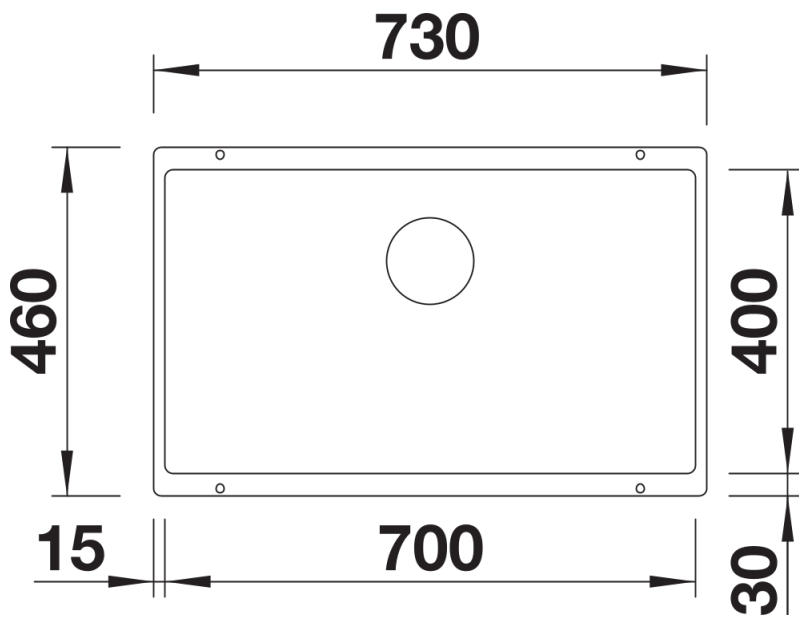

Scheda tecnica del prodotto SUBLINE 700-U for Coloured Components

N. articolo 527802

Vantaggi

Colori

Colori disponibili:

nero
antracite
grigio roccia
grigio vulcano
bianco
soft white
tartufo
caffè

SILGRANIT nero

Vista superiore

Foratur

Vista frontale

Vista laterale