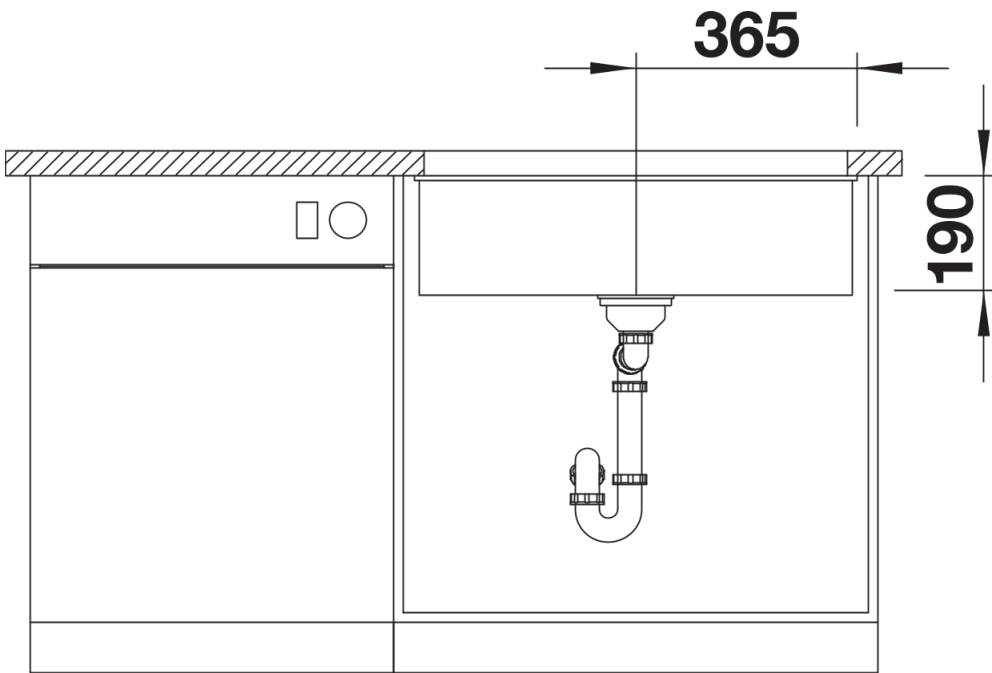

## Informazioni per la progettazione

---

- Raggio di intaglio: 10 mm
- I componenti di scarico devono essere ordinati separatamente.
- Per combinazioni con due vasche singole, ordinare separatamente i sifoni.

## Dettagli

---

Vista superiore

Foratur

Vista frontale

Vista laterale