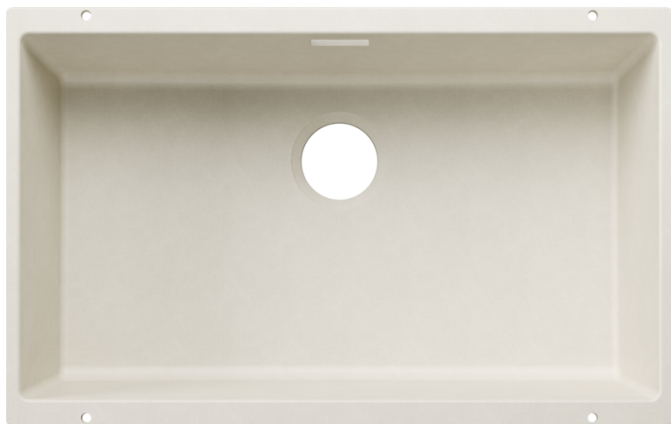

## Scheda tecnica del prodotto SUBLINE 700-U for Coloured Components

N. articolo 527804

### Vantaggi

---

- Massima flessibilità cromatica grazie alla possibilità di scegliere un set di scarico complementare con finiture metalliche in satin gold, nero opaco, satin dark steel o satin platinum (da ordinare con codice articolo separato)
- Vasca sottotop per chi cerca il massimo del design
- Design elegante e senza tempo della vasca con contorni morbidi
- Intero sistema per una vasta gamma di piani con vasche grandi e piccole
- Dettagli di alta qualità con troppopieno coperto C-overflow e sistema di scarico InFino, elegantemente integrati e facili da pulire
- Accessori versatili disponibili come optional

## Colori

---

Colori disponibili:

nero  
antracite  
grigio roccia  
grigio vulcano  
bianco  
soft white  
tartufo  
caffè

SILGRANIT soft white

## Informazioni per la progettazione

---

- Raggio di intaglio: 10 mm
- I componenti di scarico devono essere ordinati separatamente.
- Per combinazioni con due vasche singole, ordinare separatamente i sifoni.