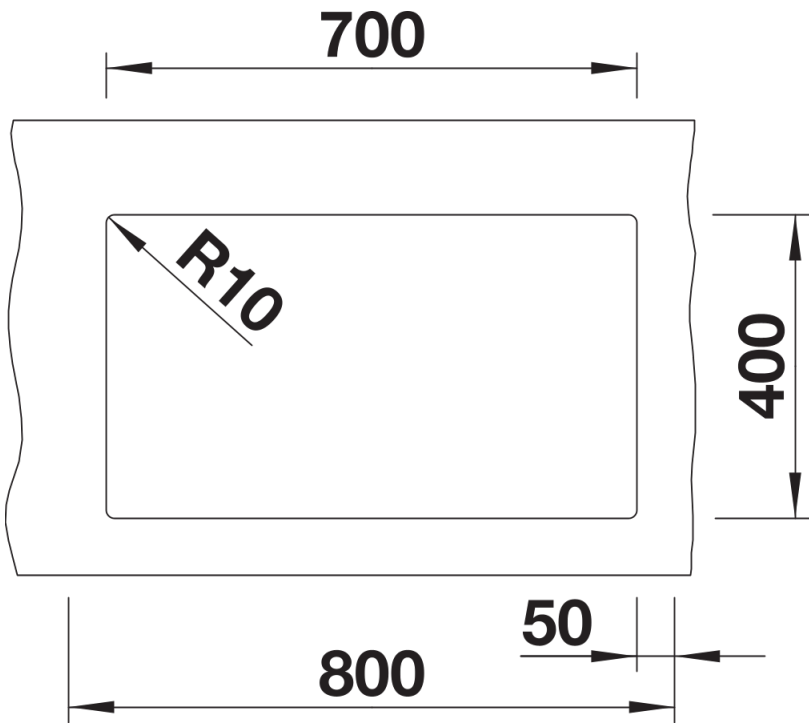

## Informazioni per la progettazione

---

- Raggio di intaglio: 10 mm
- I componenti di scarico devono essere ordinati separatamente.
- Per combinazioni con due vasche singole, ordinare separatamente i sifoni.

## Dettagli

---

Vista superiore

Foratur

Vista frontale

Vista laterale