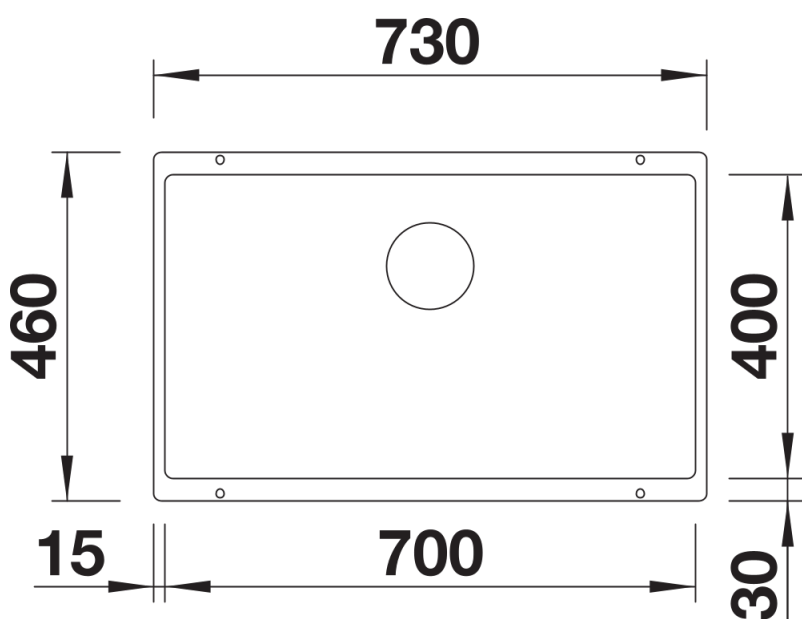

Informazioni per la progettazione

- Raggio di intaglio: 10 mm
- I componenti di scarico devono essere ordinati separatamente.
- Per combinazioni con due vasche singole, ordinare separatamente i sifoni.

Dotazione

- kit di montaggio

Dettagli

Vista superiore