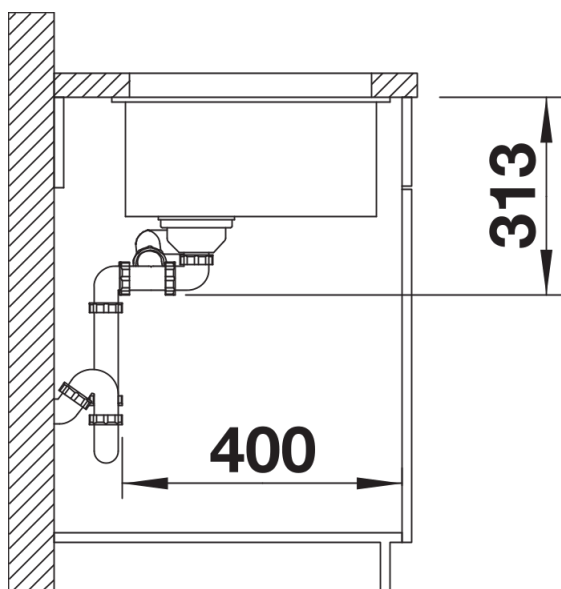

Vista laterale