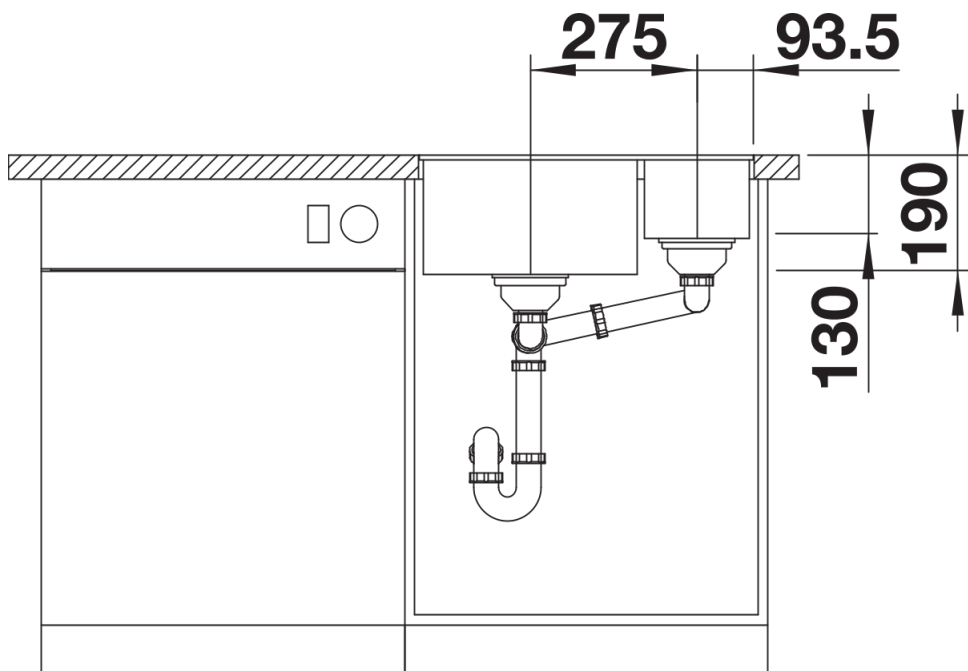

Vista frontale