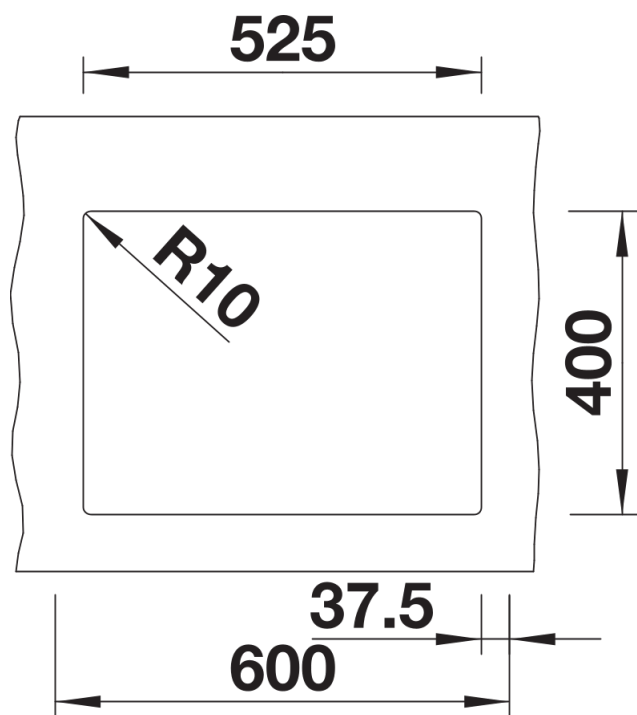

## Scheda tecnica del prodotto SUBLINE 340/160-U for Coloured Components

N. articolo 527818

Vantaggi

---

Colori

---

Colori disponibili:

nero  
antracite  
grigio roccia  
grigio vulcano  
bianco  
soft white  
tartufo  
caffè

SILGRANIT nero

Vista superiore

Foratur

Vista frontale

Vista laterale