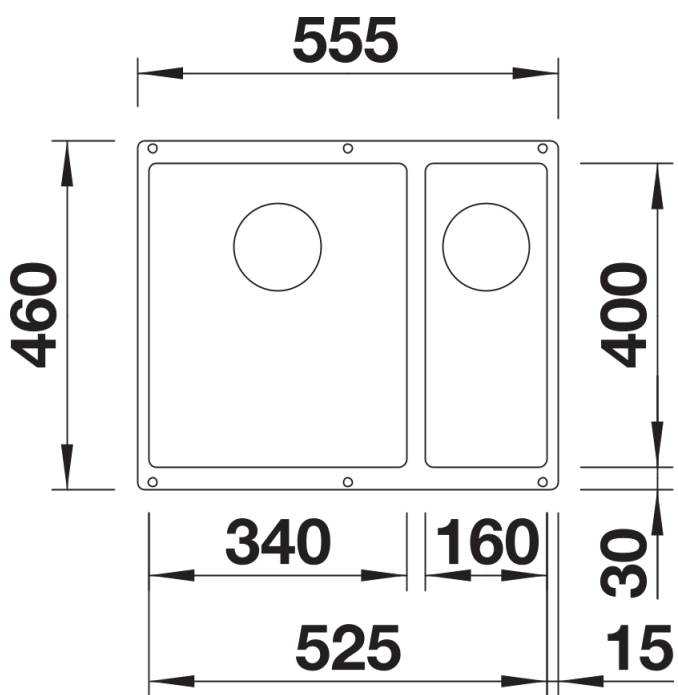

Vista superiore