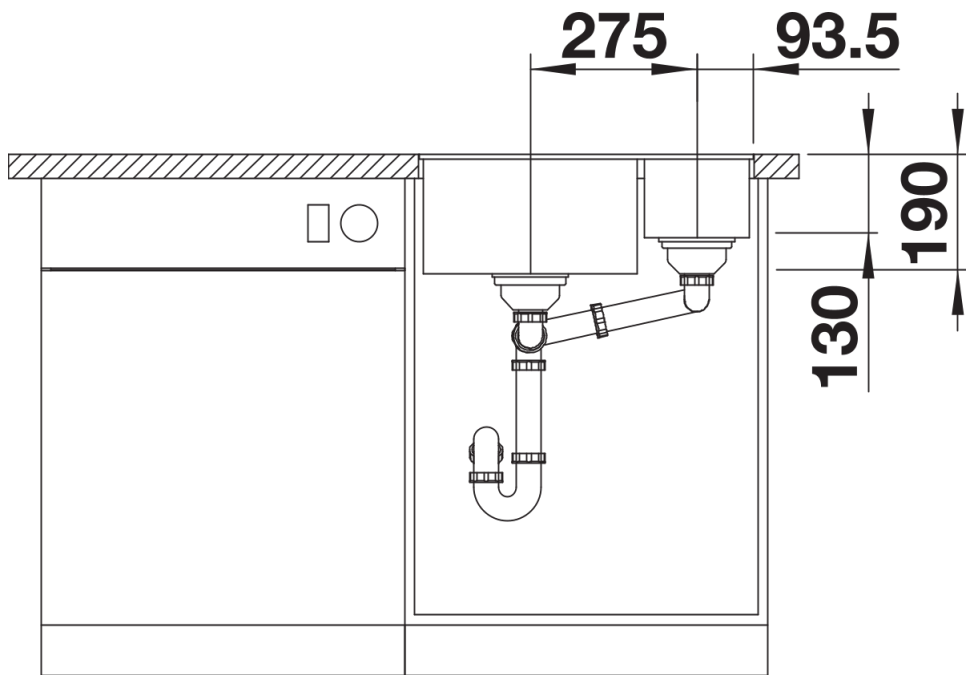

Scheda tecnica del prodotto SUBLINE 340/160-U for Coloured Components

N. articolo 527810

Vantaggi

- Massima flessibilità cromatica grazie alla possibilità di scegliere un set di scarico complementare con finiture metalliche in satin gold, nero opaco, satin dark steel o satin platinum (da ordinare con codice articolo separato)
- Vasca sottotop per chi cerca il massimo del design
- Design elegante e senza tempo della vasca con contorni morbidi
- Intero sistema per una vasta gamma di piani con vasche grandi e piccole
- Dettagli di alta qualità con troppopieno coperto C-overflow e sistema di scarico InFino, elegantemente integrati e facili da pulire
- Accessori versatili disponibili come optional

Colori disponibili:

- nero
- antracite
- grigio roccia
- grigio vulcano
- bianco
- soft white
- tartufo
- caffè

SILGRANIT nero

Informazioni per la progettazione

- Raggio di intaglio: 10 mm
I componenti di scarico devono essere ordinati separatamente.

Dotazione

- kit di montaggio

Dettagli

Vista superiore

Foratur

Vista frontale

Vista laterale