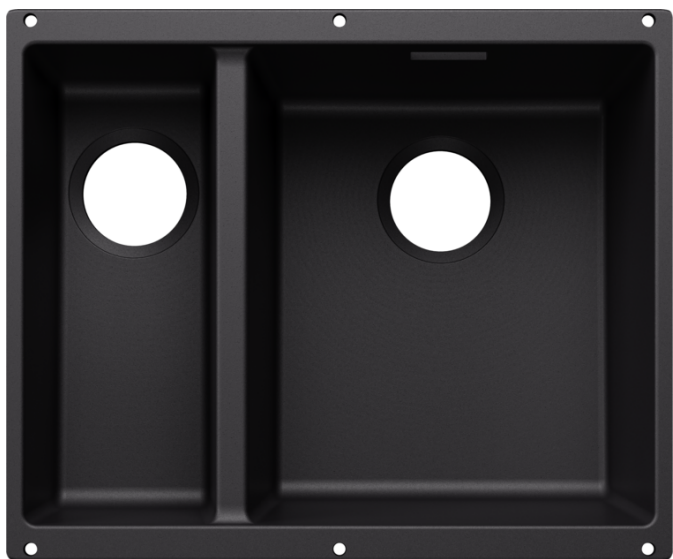

Scheda tecnica del prodotto SUBLINE 340/160-U for Coloured Components

N. articolo 527810

Vantaggi

- Massima flessibilità cromatica grazie alla possibilità di scegliere un set di scarico complementare con finiture metalliche in satin gold, nero opaco, satin dark steel o satin platinum (da ordinare con codice articolo separato)
- Vasca sottotop per chi cerca il massimo del design
- Design elegante e senza tempo della vasca con contorni morbidi
- Intero sistema per una vasta gamma di piani con vasche grandi e piccole
- Dettagli di alta qualità con troppopieno coperto C-overflow e sistema di scarico InFino, elegantemente integrati e facili da pulire
- Accessori versatili disponibili come optional

Colori disponibili:

- nero
- antracite
- grigio roccia
- grigio vulcano
- bianco
- soft white
- tartufo
- caffè

SILGRANIT nero

Informazioni per la progettazione

- Raggio di intaglio: 10 mm
I componenti di scarico devono essere ordinati separatamente.

Dotazione

- kit di montaggio

Dettagli

Vista superiore

Foratur

Vista frontale

Vista laterale