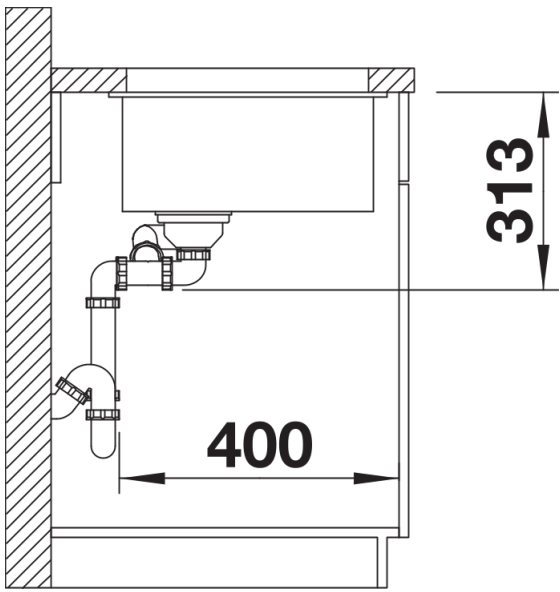

Colori disponibili:

- nero
- antracite
- grigio roccia
- grigio vulcano
- bianco
- soft white
- tartufo
- caffè

SILGRANIT nero

Informazioni per la progettazione

- Raggio di intaglio: 10 mm
I componenti di scarico devono essere ordinati separatamente.

Dotazione

- kit di montaggio

Dettagli

Vista superiore

Foratur

Vista frontale

Vista laterale