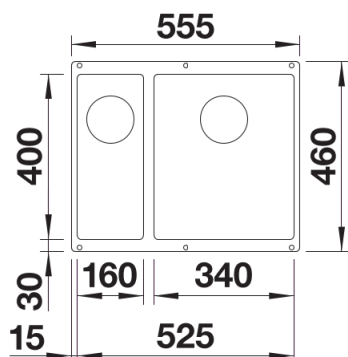

Informazioni per la progettazione

- Raggio di intaglio: 10 mm
I componenti di scarico devono essere ordinati separatamente.

Dotazione

- kit di montaggio

Dettagli

Vista superiore