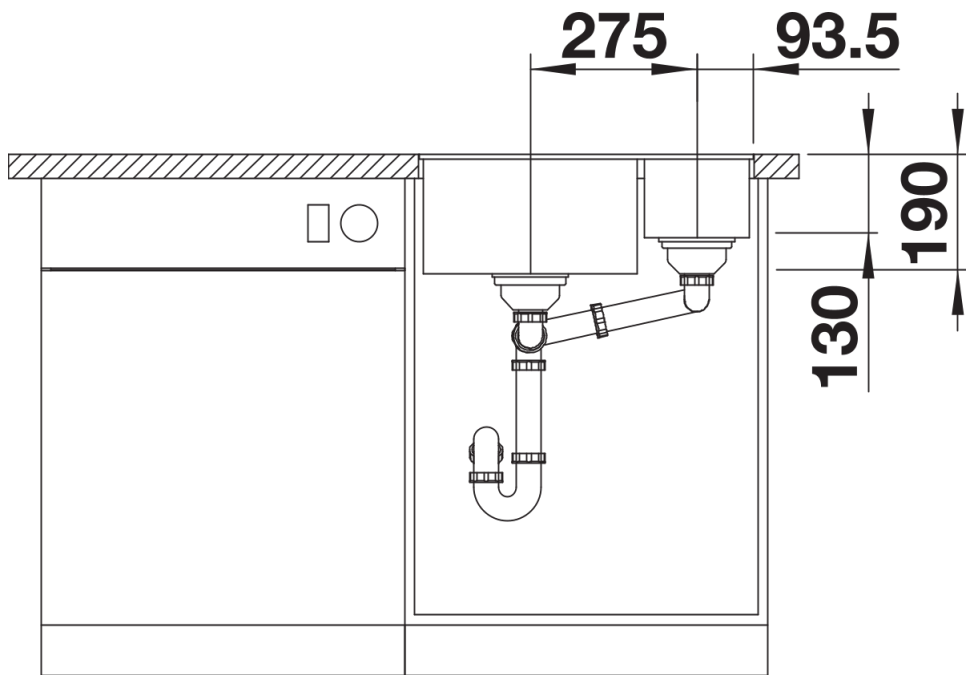

Scheda tecnica del prodotto SUBLINE 340/160-U for Coloured Components

N. articolo 527817

Vantaggi

- Massima flessibilità cromatica grazie alla possibilità di scegliere un set di scarico complementare con finiture metalliche in satin gold, nero opaco, satin dark steel o satin platinum (da ordinare con codice articolo separato)
- Vasca sottotop per chi cerca il massimo del design
- Design elegante e senza tempo della vasca con contorni morbidi
- Intero sistema per una vasta gamma di piani con vasche grandi e piccole
- Dettagli di alta qualità con troppopieno coperto C-overflow e sistema di scarico InFino, elegantemente integrati e facili da pulire
- Accessori versatili disponibili come optional

Colori

Colori disponibili:

nero
antracite
grigio roccia
grigio vulcano
bianco
soft white
tartufo
caffè

SILGRANIT tartufo

Informazioni per la progettazione

- Raggio di intaglio: 10 mm
I componenti di scarico devono essere ordinati separatamente.

Dotazione

- kit di montaggio

Dettagli

Vista superiore

Foratur

Vista frontale

Vista laterale