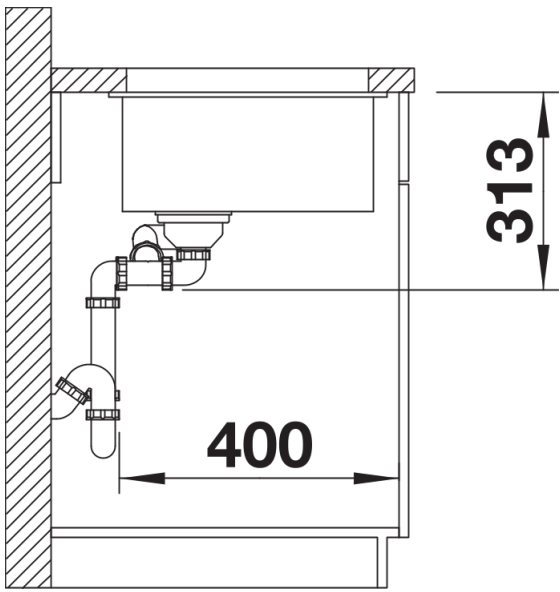

Colori

Colori disponibili:

nero
antracite
grigio roccia
grigio vulcano
bianco
soft white
tartufo
caffè

SILGRANIT tartufo

Informazioni per la progettazione

- Raggio di intaglio: 10 mm
I componenti di scarico devono essere ordinati separatamente.

Dotazione

- kit di montaggio

Dettagli

Vista superiore

Foratur

Vista frontale

Vista laterale