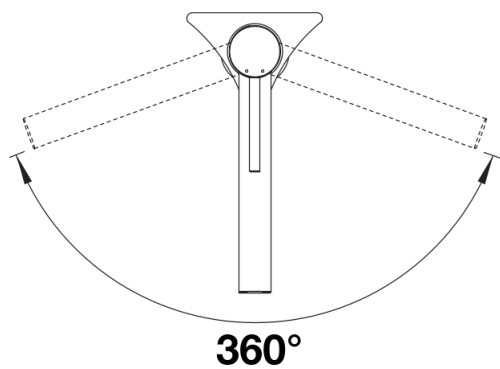

Scheda tecnica del prodotto ALTA II

N. articolo 527530

Vantaggi

Colori

Colori disponibili:

- nero
- antracite
- grigio roccia
- grigio vulcano
- bianco
- soft white
- tartufo
- caffè

Finitura SILGRANIT nero

Intervallo di rotazione

Vista laterale