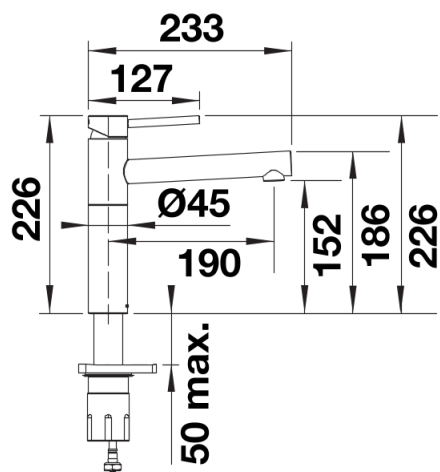

Scheda tecnica del prodotto ALTA II

N. articolo 527530

Vantaggi

Colori

Colori disponibili:

- nero
- antracite
- grigio roccia
- grigio vulcano
- bianco
- soft white
- tartufo
- caffè

Finitura SILGRANIT nero

Intervallo di rotazione

Vista laterale