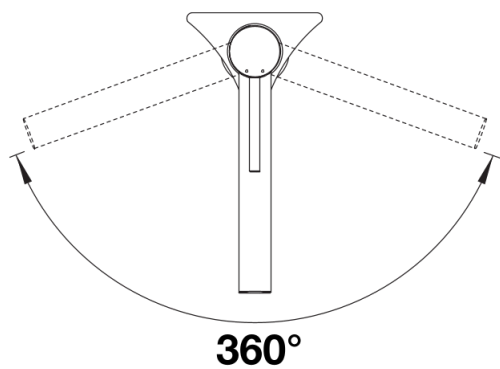

Scheda tecnica del prodotto ALTA II

N. articolo 527540

Vantaggi

Colori

Colori disponibili:

PVD steel
satin gold
satin dark steel
satin platinum

PVD satin dark steel

Intervallo di rotazione

Vista laterale