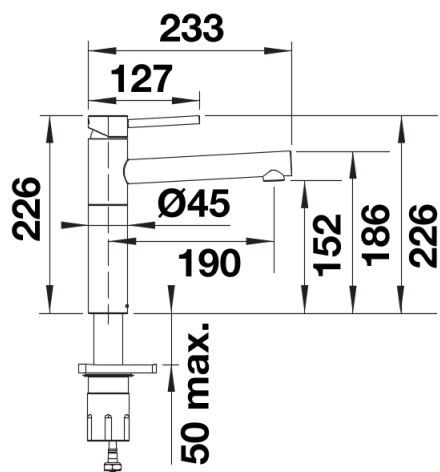

Scheda tecnica del prodotto ALTA II

N. articolo 527540

Vantaggi

Colori

Colori disponibili:

PVD steel
satin gold
satin dark steel
satin platinum

PVD satin dark steel

Intervallo di rotazione

Vista laterale