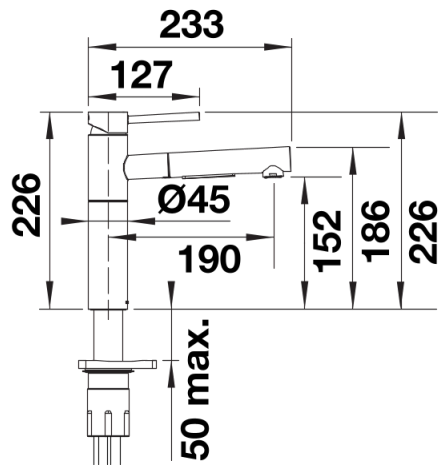

tartufo

caffè

Finitura SILGRANIT bianco

Dotazione

- Girevole sino a 140°
- Diametro foro per miscelatore: Ø 35 mm
- Installazione del miscelatore facile e veloce con il sistema BLANCOlock
- Cartuccia a dischi ceramici
- Rompigetto a flusso limpido
- Doccetta in metallo
- Supporto magnetico per la doccetta per un utilizzo più comodo
- Tubo della doccetta rivestito in nylon
- Tubi di collegamento flessibili, lunghi 700 mm, per una facile installazione
- Contropiastra di rinforzo per aumentare la stabilità del miscelatore sui lavelli in acciaio inox
- Con valvola di non ritorno, conforme alla norma EN 1717

Dettagli

Intervallo di rotazione

Vista laterale