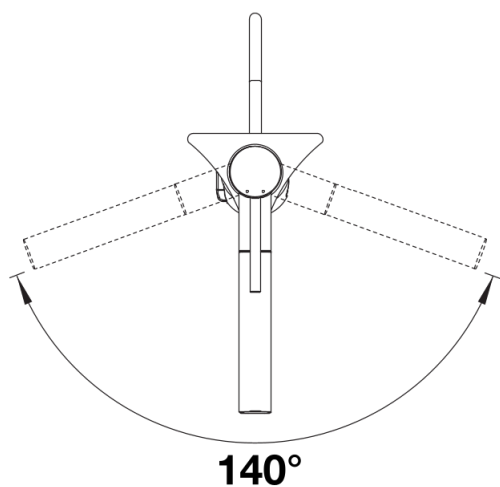

tartufo

caffè

Finitura SILGRANIT bianco

Dotazione

- Girevole sino a 140°
- Diametro foro per miscelatore: Ø 35 mm
- Installazione del miscelatore facile e veloce con il sistema BLANCOlock
- Cartuccia a dischi ceramici
- Rompigetto a flusso limpido
- Doccetta in metallo
- Supporto magnetico per la doccetta per un utilizzo più comodo
- Tubo della doccetta rivestito in nylon
- Tubi di collegamento flessibili, lunghi 700 mm, per una facile installazione
- Contropiastra di rinforzo per aumentare la stabilità del miscelatore sui lavelli in acciaio inox
- Con valvola di non ritorno, conforme alla norma EN 1717

Dettagli

Intervallo di rotazione

Vista laterale