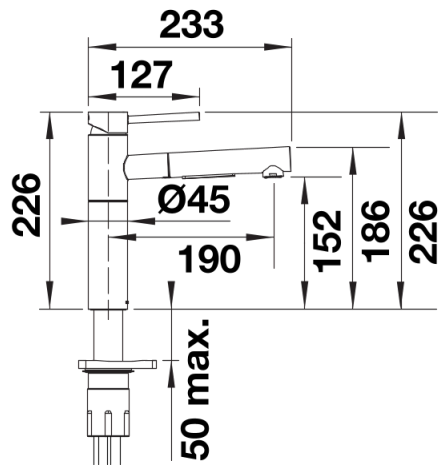

## Scheda tecnica del prodotto ALTA-S II

N. articolo 527543

## Dotazione

---

- Girevole sino a 140°
- Diametro foro per miscelatore: Ø 35 mm
- Installazione del miscelatore facile e veloce con il sistema BLANCOLock
- Cartuccia a dischi ceramici
- Rompigetto a flusso limpido
- Doccetta in metallo
- Supporto magnetico per la doccetta per un utilizzo più comodo
- Tubo della doccetta rivestito in nylon
- Tubi di collegamento flessibili, lunghi 700 mm, per una facile installazione
- Contropiastra di rinforzo per aumentare la stabilità del miscelatore sui lavelli in acciaio inox
- Con valvola di non ritorno, conforme alla norma EN 1717

## Dettagli

---

Intervallo di rotazione

Vista laterale