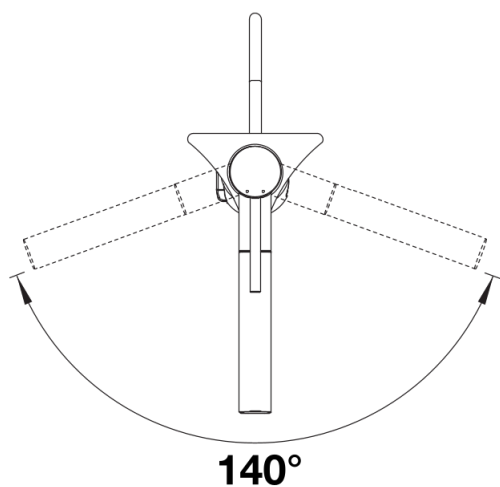

Scheda tecnica del prodotto ALTA-S II

N. articolo 527554

Vantaggi

- Miscelatore monocomando dal design slanciato ed elegante
- Canna alta per facilitare il riempimento di pentole e vasi di grandi dimensioni
- Tubo estraibile con doccetta a due pattern selezionabili
- Girevole sino a 140° per una maggiore libertà di movimento
- Disponibile anche per bassa pressione
- Disponibile in colori Silgranit e finiture metalliche per un perfetto abbinamento con il lavello

- Girevole sino a 140°
- Diametro foro per miscelatore: Ø 35 mm
- Installazione del miscelatore facile e veloce con il sistema BLANCOLock
- Cartuccia a dischi ceramici
- Rompigetto a flusso limpido
- Doccetta in metallo
- Supporto magnetico per la doccetta per un utilizzo più comodo
- Tubo della doccetta rivestito in nylon
- Tubi di collegamento flessibili, lunghi 700 mm, per una facile installazione
- Contropiastra di rinforzo per aumentare la stabilità del miscelatore sui lavelli in acciaio inox
- Con valvola di non ritorno, conforme alla norma EN 1717

Dettagli

Intervallo di rotazione

Vista laterale