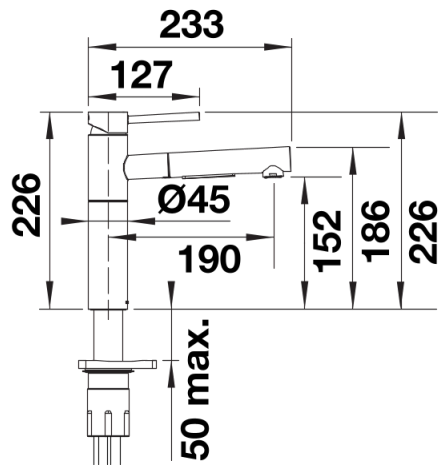

Scheda tecnica del prodotto ALTA-S II

N. articolo 527554

Vantaggi

- Miscelatore monocomando dal design slanciato ed elegante
- Canna alta per facilitare il riempimento di pentole e vasi di grandi dimensioni
- Tubo estraibile con doccetta a due pattern selezionabili
- Girevole sino a 140° per una maggiore libertà di movimento
- Disponibile anche per bassa pressione
- Disponibile in colori Silgranit e finiture metalliche per un perfetto abbinamento con il lavello

- Girevole sino a 140°
- Diametro foro per miscelatore: Ø 35 mm
- Installazione del miscelatore facile e veloce con il sistema BLANCOLock
- Cartuccia a dischi ceramici
- Rompigetto a flusso limpido
- Doccetta in metallo
- Supporto magnetico per la doccetta per un utilizzo più comodo
- Tubo della doccetta rivestito in nylon
- Tubi di collegamento flessibili, lunghi 700 mm, per una facile installazione
- Contropiastra di rinforzo per aumentare la stabilità del miscelatore sui lavelli in acciaio inox
- Con valvola di non ritorno, conforme alla norma EN 1717

Dettagli

Intervallo di rotazione

Vista laterale