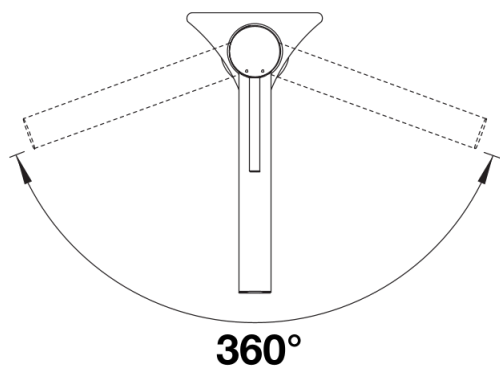

## Informazioni per la progettazione

---

- Distanza minima tra lavello e battente della finestra: 3,5 cm

## Dotazione

---

- Girevole sino a 360°
- Diametro foro per miscelatore: Ø 35 mm richiesto
- Installazione del miscelatore facile e veloce con il sistema BLANCOLock
- Cartuccia a dischi ceramici
- Rompigetto a flusso limpido
- Tubi di collegamento flessibili, lunghi 950 mm, per una facile installazione
- Contropiastra di rinforzo per aumentare la stabilità del miscelatore sui lavelli in acciaio inox

## Dettagli

---

Intervallo di rotazione

Vista laterale