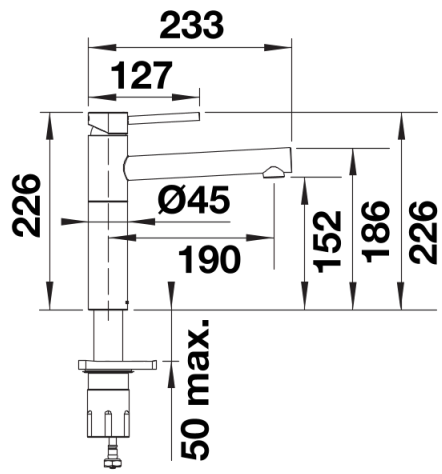

## Informazioni per la progettazione

---

- Distanza minima tra lavello e battente della finestra: 3,5 cm

## Dotazione

---

- Girevole sino a 360°
- Diametro foro per miscelatore: Ø 35 mm richiesto
- Installazione del miscelatore facile e veloce con il sistema BLANCOLock
- Cartuccia a dischi ceramici
- Rompigetto a flusso limpido
- Tubi di collegamento flessibili, lunghi 950 mm, per una facile installazione
- Contropiastra di rinforzo per aumentare la stabilità del miscelatore sui lavelli in acciaio inox

## Dettagli

---

Intervallo di rotazione

Vista laterale