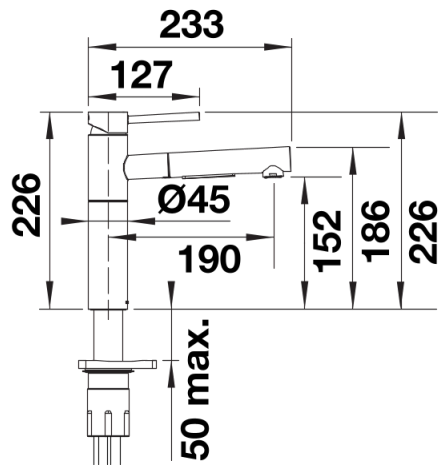

## Scheda tecnica del prodotto ALTA-S II

N. articolo 527553

## Dotazione

---

- Girevole sino a 140°
- Diametro foro per miscelatore: Ø 35 mm
- Installazione del miscelatore facile e veloce con il sistema BLANCOLock
- Cartuccia a dischi ceramici
- Rompigetto a flusso limpido
- Doccetta in metallo
- Supporto magnetico per la doccetta per un utilizzo più comodo
- Tubo della doccetta rivestito in nylon
- Tubi di collegamento flessibili, lunghi 700 mm, per una facile installazione
- Contropiastra di rinforzo per aumentare la stabilità del miscelatore sui lavelli in acciaio inox
- Con valvola di non ritorno, conforme alla norma EN 1717

## Dettagli

---

Intervallo di rotazione

Vista laterale