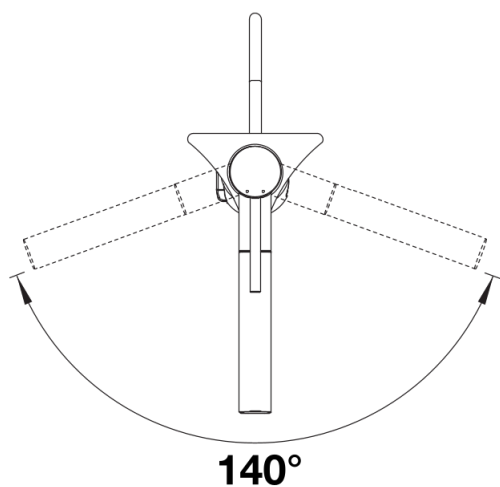

## Dotazione

---

- Girevole sino a 140°
- Diametro foro per miscelatore: Ø 35 mm
- Installazione del miscelatore facile e veloce con il sistema BLANCOLock
- Cartuccia a dischi ceramici
- Rompigetto a flusso limpido
- Doccetta in metallo
- Supporto magnetico per la doccetta per un utilizzo più comodo
- Tubo della doccetta rivestito in nylon
- Tubi di collegamento flessibili, lunghi 700 mm, per una facile installazione
- Contropiastra di rinforzo per aumentare la stabilità del miscelatore sui lavelli in acciaio inox
- Con valvola di non ritorno, conforme alla norma EN 1717

## Dettagli

---

Intervallo di rotazione

Vista laterale