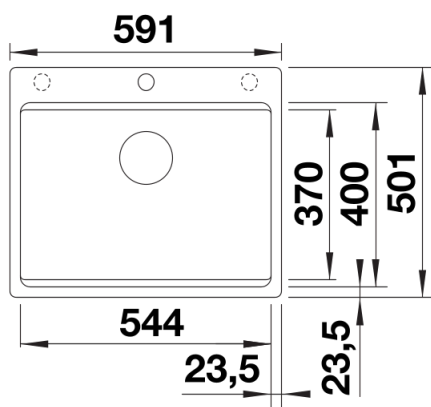

caffè

SILGRANIT nero

Informazioni per la progettazione

- Nell'area del miscelatore, la superficie di appoggio del lavello deve essere ulteriormente fresata nel piano di lavoro.
Le dimensioni dettagliate e i disegni specifici del modello sono disponibili online insieme alle informazioni per l'intaglio su www.blanco.com.

Dotazione

- 2 guide ETAGON in acciaio inox
- kit di scarico con sifone
- tappo a cestello InFino da 3 ½"

Dettagli

Vista superiore

Foratur

Vista frontale

Vista laterale