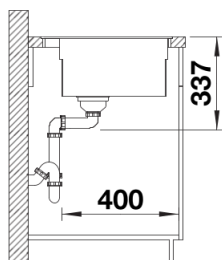

caffè

SILGRANIT nero

Informazioni per la progettazione

- Nell'area del miscelatore, la superficie di appoggio del lavello deve essere ulteriormente fresata nel piano di lavoro.
Le dimensioni dettagliate e i disegni specifici del modello sono disponibili online insieme alle informazioni per l'intaglio su www.blanco.com.

Dotazione

- 2 guide ETAGON in acciaio inox
- kit di scarico con sifone
- tappo a cestello InFino da 3 ½"

Dettagli

Vista superiore

Foratur

Vista frontale

Vista laterale