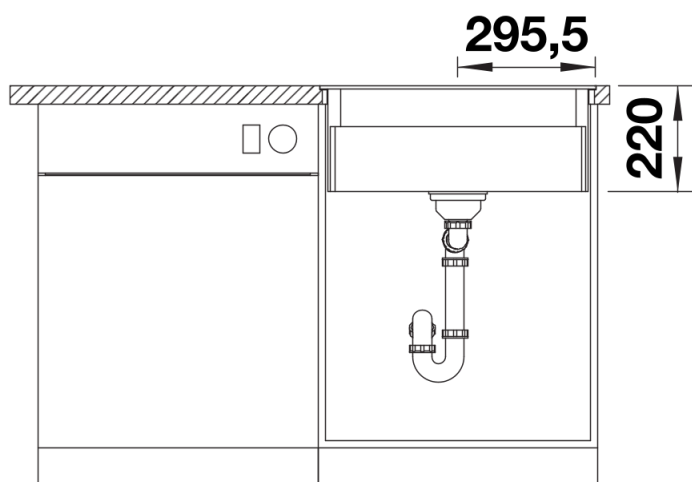

Scheda tecnica del prodotto ETAGON 6-F

N. articolo 527682

Vantaggi

- Vasca ampia su due livelli con funzionalità aggiuntiva
- Gradino integrato che crea un ulteriore livello funzionale
- Sistema versatile e intelligente con guide ETAGON
- Dettagli di alta qualità con troppopieno coperto C-overflow e sistema di scarico InFino, elegantemente integrati e facili da pulire
- Versione filotop

caffè

SILGRANIT nero

Informazioni per la progettazione

- Nell'area del miscelatore, la superficie di appoggio del lavello deve essere ulteriormente fresata nel piano di lavoro.
Le dimensioni dettagliate e i disegni specifici del modello sono disponibili online insieme alle informazioni per l'intaglio su www.blanco.com.

Dotazione

- 2 guide ETAGON in acciaio inox
- kit di scarico con sifone
- tappo a cestello InFino da 3 ½"

Dettagli

Vista superiore

Foratur

Vista frontale

Vista laterale