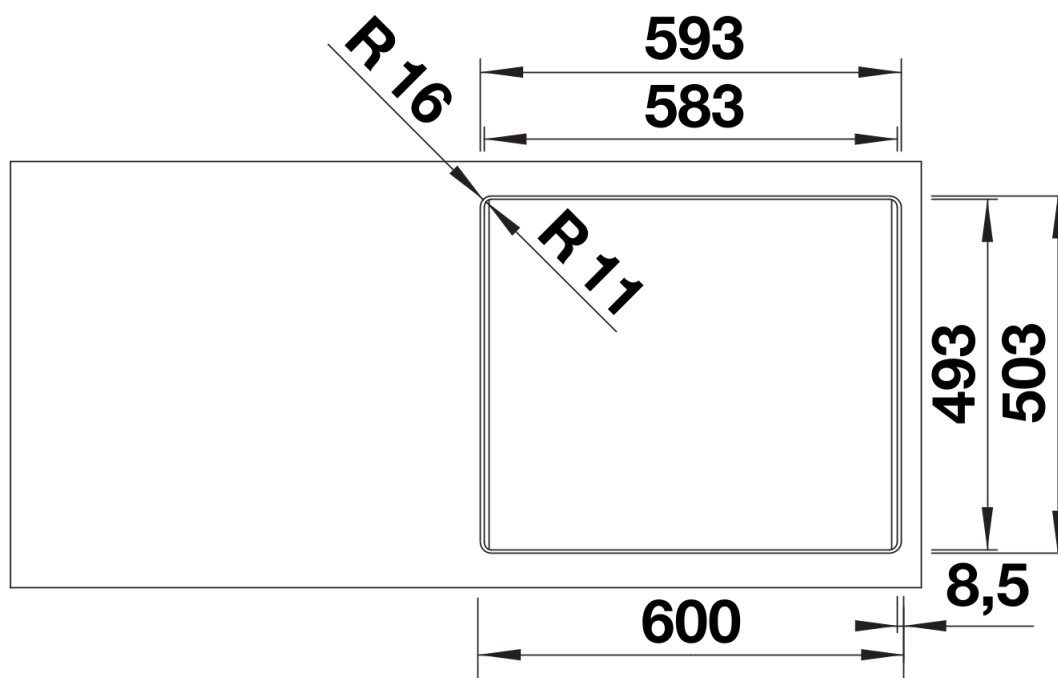

Scheda tecnica del prodotto ETAGON 6-F

N. articolo 527682

Vantaggi

- Vasca ampia su due livelli con funzionalità aggiuntiva
- Gradino integrato che crea un ulteriore livello funzionale
- Sistema versatile e intelligente con guide ETAGON
- Dettagli di alta qualità con troppopieno coperto C-overflow e sistema di scarico InFino, elegantemente integrati e facili da pulire
- Versione filotop

caffè

SILGRANIT nero

Informazioni per la progettazione

- Nell'area del miscelatore, la superficie di appoggio del lavello deve essere ulteriormente fresata nel piano di lavoro.
Le dimensioni dettagliate e i disegni specifici del modello sono disponibili online insieme alle informazioni per l'intaglio su www.blanco.com.

Dotazione

- 2 guide ETAGON in acciaio inox
- kit di scarico con sifone
- tappo a cestello InFino da 3 ½"

Dettagli

Vista superiore

Foratur

Vista frontale

Vista laterale