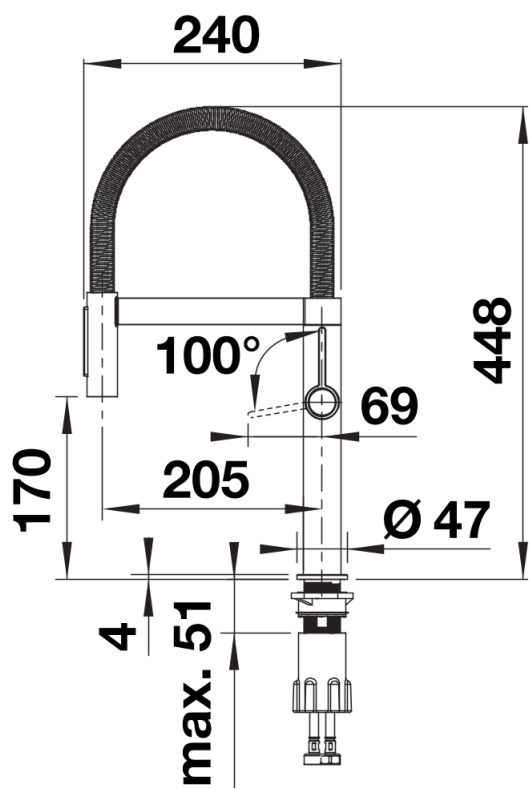

Scheda tecnica del prodotto BLANCOCULINA-S II Mini

N. articolo 527469

Vantaggi

Colori

Colori disponibili:

PVD steel
satin dark steel
satin platinum

PVD satin dark steel

Dettagli

Intervallo di rotazione

Vista laterale