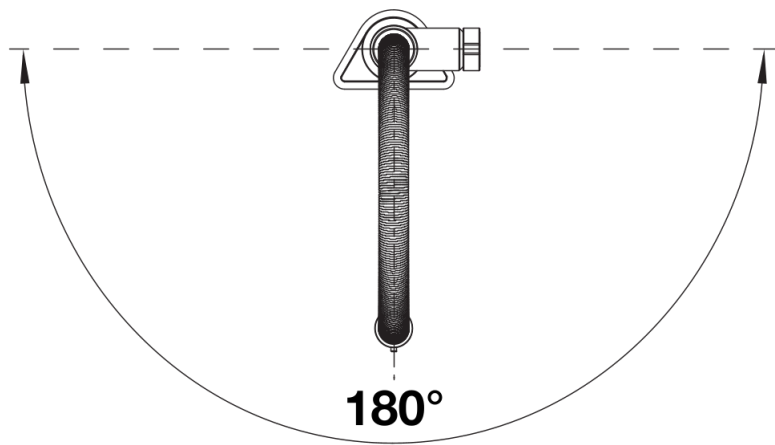

Scheda tecnica del prodotto BLANCOCULINA-S II Mini

N. articolo 527469

Vantaggi

Colori

Colori disponibili:

PVD steel
satin dark steel
satin platinum

PVD satin dark steel

Dettagli

Intervallo di rotazione

Vista laterale