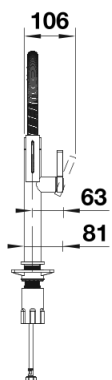

Scheda tecnica del prodotto BLANCOCULINA-S II Mini

N. articolo 527469

Vantaggi

Colori

Colori disponibili:

PVD steel
satin dark steel
satin platinum

PVD satin dark steel

Dettagli

Intervallo di rotazione

Vista laterale