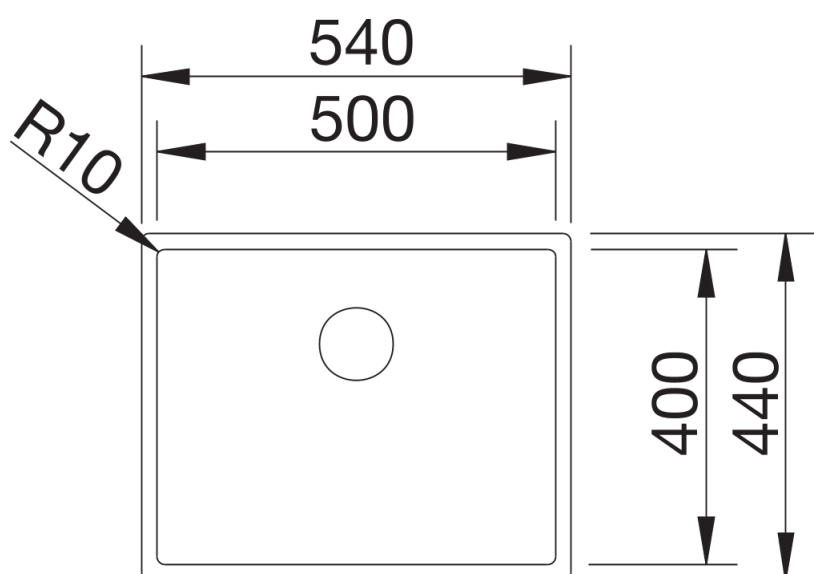

Informazioni per la progettazione

- l'installazione di miscelatori da cucina, comandi saltarello o dispenser di sapone su piani di lavoro in laminato richiede l'uso di un nastro sigillante flessibile

Dotazione

- kit di scarico con sifone
- tappo a cestello InFino da 3 ½"
- kit di montaggio

Dettagli

Vista superiore